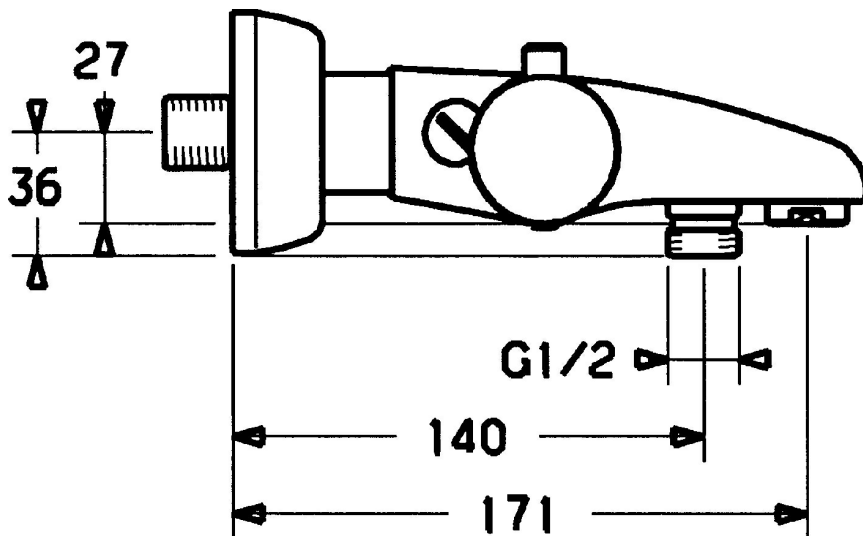

EAN: 4015474045682
static.hansa.com/51392102

- Sprcha a vaňa
- Termostatická
- Nástenná montáž
- Chróm
- Rukoväť regulátora teploty vody
- Funkcie pre nastavenie maximálnej teploty a prietoku vody, Bezpečnostná poistka proti obareniu pri 38 °C
- Filter, filtre na nečistoty, Spätný ventil (-y), Termostatická kartuša pre ovládanie teploty
- Tlmiče
- zabezpečené proti spätnému toku pri použití v domácnosti (podľa DIN EN 1717)

Technické údaje

Technické vlastnosti

Dodávka teplej vody	max. +80°C
Pracovný tlak	0.5-10 bar
Spätná klapka (STN EN 1717)	EB
Materiál	Mosadz

Náhradné diely

SP51392102

Název	Kód	
1.1	Pripojovacie matice, G3/4, AF30	59902230
1.2	Vsuvka	59911075
1.3	Tesnenie s filtrom, G3/4	59911076
2	Excentrická spojka, G3/4xG1/2, DN15	59910254
2.2	Tlmič	59904792
2.4	Kryt príruby Ukončené	59911838
2.5	Kĺzné puzdro, G3/4 Ukončené	59911836
2.6	Kryt príruby	59912652
2.7	Ružice	59912651
3	Prepínač Ukončené	59912154
3.1	Regulátor prietoku	59911897
4.1	Adaptér Biela	59910235
4.2	Prepínač	59911834
4.3	O-kružok (komplet), d 24x2	59911835
4.4	Očné skrutka, M32x1.5	59911898
5	Rukoväť regulátora teploty Ukončené	59912156
5.1	Temperature adjustment limiter	59911660
5.2	Skrutka, M6x9.5	59901609
5.3	Vymedzovacia vložka	59911840
6	Termoelement/Kartuš	59911525
6.1	O-kružok, d 26x2	59911081
6.2	Prítlačná matica, M34x1, SW32	59911082
7	Spätný ventil	59905714
7.1	Závit bradavky, G1/2xM18x1	59911384
8	Aerator, M24x1 D	59911829
8.1	Aerator, M22/M24	59905873
N.I.	Termoelement/Kartuš, H/C reversed	59911527
N.I.	Rebound pin	59912005