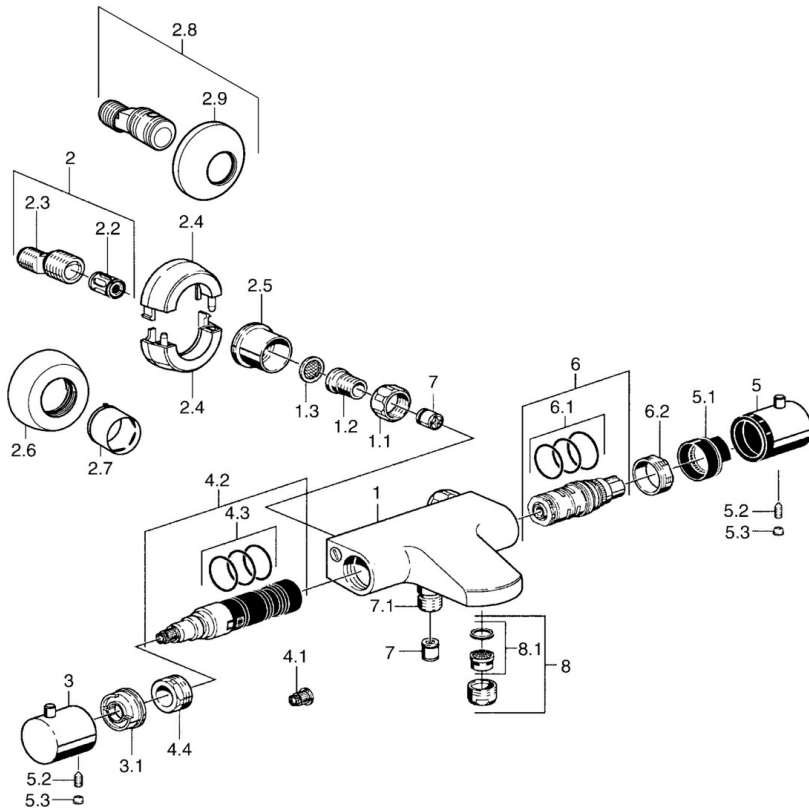

EAN: 4015474045682
static.hansa.com/51392102

- Sprcha a vaňa
- Termostatická
- Nástenná montáž
- Chróm
- Rukoväť regulátora teploty vody
- Funkcie pre nastavenie maximálnej teploty a prietoku vody, Bezpečnostná poistka proti obareniu pri 38 °C
- Filter, filtre na nečistoty, Spätný ventil (-y), Termostatická kartuša pre ovládanie teploty
- Tlmiče
- zabezpečené proti spätnému toku pri použití v domácnosti (podľa DIN EN 1717)

Technické údaje

Technické vlastnosti

Dodávka teplej vody	max. +80°C
Pracovný tlak	0.5-10 bar
Spätná klapka (STN EN 1717)	EB
Materiál	Mosadz

Náhradné diely

SP51392102

Název	Kód	
1.1	Pripojovacie matice, G3/4, AF30	59902230
1.2	Vsuvka	59911075
1.3	Tesnenie s filtrom, G3/4	59911076
2	Excentrická spojka, G3/4xG1/2, DN15	59910254
2.2	Tlmič	59904792
2.4	Kryt príruby Ukončené	59911838
2.5	Kĺzné puzdro, G3/4 Ukončené	59911836
2.6	Kryt príruby	59912652
2.7	Ružice	59912651
3	Prepínač Ukončené	59912154
3.1	Regulátor prietoku	59911897
4.1	Adaptér Biela	59910235
4.2	Prepínač	59911834
4.3	O-kružok (komplet), d 24x2	59911835
4.4	Očné skrutka, M32x1.5	59911898
5	Rukoväť regulátora teploty Ukončené	59912156
5.1	Temperature adjustment limiter	59911660
5.2	Skrutka, M6x9.5	59901609
5.3	Vymedzovacia vložka	59911840
6	Termoelement/Kartuš	59911525
6.1	O-kružok, d 26x2	59911081
6.2	Prítlačná matica, M34x1, SW32	59911082
7	Spätný ventil	59905714
7.1	Závit bradavky, G1/2xM18x1	59911384
8	Aerator, M24x1 D	59911829
8.1	Aerator, M22/M24	59905873
N.I.	Termoelement/Kartuš, H/C reversed	59911527
N.I.	Rebound pin	59912005