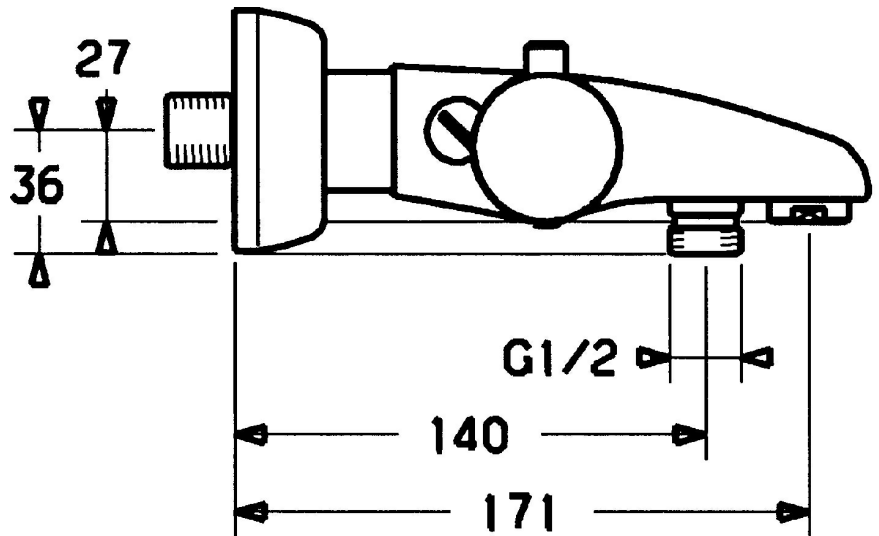

EAN: 4015474045682  
[static.hansa.com/51392102](https://static.hansa.com/51392102)

- Bad en douche
- Thermostatisch
- Wandmontage
- Chrom
- Temperatuurgreep
- Temperatuurbegrenzer, Veiligheidsblokkering tegen verbranden bij 38 °C
- Vuilfilter(s), Terugslagklep, Thermostatische temperatuurregeling
- Geluidsdemper(s)
- Ingebouwde beveiliging tegen terugstromen Voor gebruik in huis (conform DIN EN 1717)

## Technische gegevens

### Technische eigenschappen

Warmwatertoevoer	max. +80°C
Werkdruk	0.5-10 bar
Terugstroom beveiliging (EN1717)	EB
Materiaal	brass

### SP51392102

	Naam	Code
1.1	Aansluiting moer, G3/4, AF30	59902230
1.2	Nippel	59911075
1.3	Filter dichting, G3/4	59911076
2	Excentrieke aansluiting, G3/4xG1/2, DN15	59910254
2.2	Geluiddemper	59904792
2.4	Afdekscherm Chrom Stopgezet	59911838
2.5	Joint klassiek uitloop, G3/4 Chrom Stopgezet	59911836
2.6	Afdekscherm Chrom	59912652
2.7	Rosassen Chrom	59912651
3	Omsteller Stopgezet	59912154
3.1	Doorvoerbegrenzer	59911897
4.1	Adapter Wit	59910235
4.2	Omsteller	59911834
4.3	O-ring, d 24x2	59911835
4.4	Schroef, M3x1.5	59911898
5	Temperatuur hendel Chrom Stopgezet	59912156
5.1	Temperature adjustment limiter	59911660
5.2	Schroef, M6x9.5	59901609
5.3	Binnendeel temperatuurhendel Chrom	59911840
6	Thermostaat/binnenwerk	59911525
6.1	O-ring, d 26x2	59911081
6.2	Schroefring, M34x1, SW32	59911082
7	Terugslagklep	59905714
7.1	Schroefdraad tepel, G1/2xM18x1	59911384
8	Mousseur, M24x1 D Chrom	59911829
8.1	Mousseur, M22/M24	59905873
N.I.	Thermostaat/binnenwerk, H/C reversed	59911527
N.I.	Rebound pin	59912005