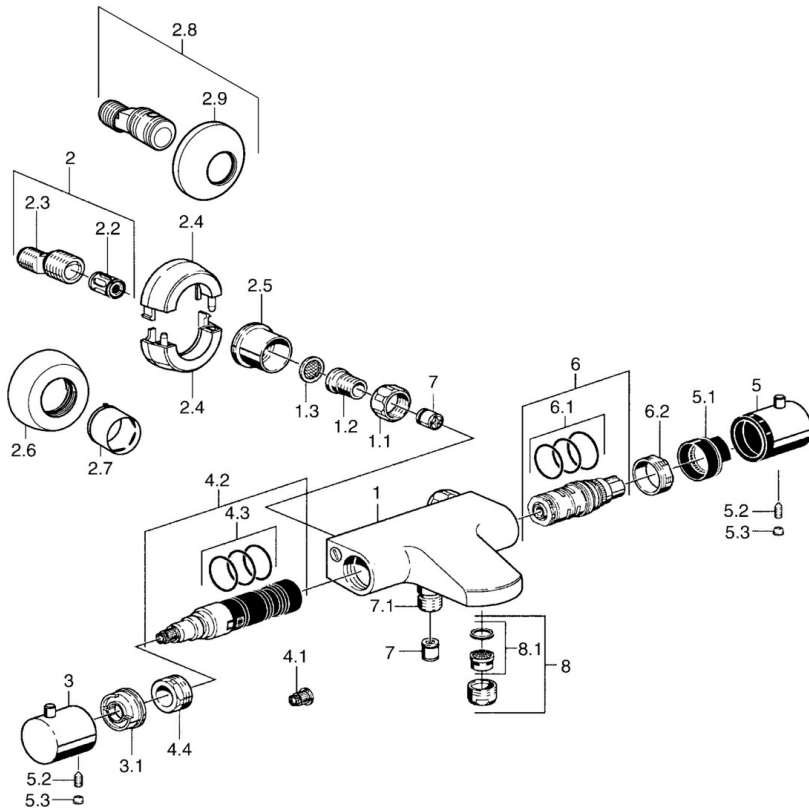

EAN: 4015474045682  
[static.hansa.com/51392102](https://static.hansa.com/51392102)

- Bad en douche
- Thermostatisch
- Wandmontage
- Chrom
- Temperatuurgreep
- Temperatuurbegrenzer, Veiligheidsblokkering tegen verbranden bij 38 °C
- Vuilfilter(s), Terugslagklep, Thermostatische temperatuurregeling
- Geluidsdemper(s)
- Ingebouwde beveiliging tegen terugstromen Voor gebruik in huis (conform DIN EN 1717)

## Technische gegevens

### Technische eigenschappen

Warmwatertoevoer	max. +80°C
Werkdruk	0.5-10 bar
Terugstroom beveiliging (EN1717)	EB
Materiaal	brass

### SP51392102

	Naam	Code
1.1	Aansluiting moer, G3/4, AF30	59902230
1.2	Nippel	59911075
1.3	Filter dichting, G3/4	59911076
2	Excentrieke aansluiting, G3/4xG1/2, DN15	59910254
2.2	Geluiddemper	59904792
2.4	Afdekscherm Chrom Stopgezet	59911838
2.5	Joint klassiek uitloop, G3/4 Chrom Stopgezet	59911836
2.6	Afdekscherm Chrom	59912652
2.7	Rosassen Chrom	59912651
3	Omsteller Stopgezet	59912154
3.1	Doorvoerbegrenzer	59911897
4.1	Adapter Wit	59910235
4.2	Omsteller	59911834
4.3	O-ring, d 24x2	59911835
4.4	Schroef, M3x1.5	59911898
5	Temperatuur hendel Chrom Stopgezet	59912156
5.1	Temperature adjustment limiter	59911660
5.2	Schroef, M6x9.5	59901609
5.3	Binnendeel temperatuurhendel Chrom	59911840
6	Thermostaat/binnenwerk	59911525
6.1	O-ring, d 26x2	59911081
6.2	Schroefring, M34x1, SW32	59911082
7	Terugslagklep	59905714
7.1	Schroefdraad tepel, G1/2xM18x1	59911384
8	Mousseur, M24x1 D Chrom	59911829
8.1	Mousseur, M22/M24	59905873
N.I.	Thermostaat/binnenwerk, H/C reversed	59911527
N.I.	Rebound pin	59912005