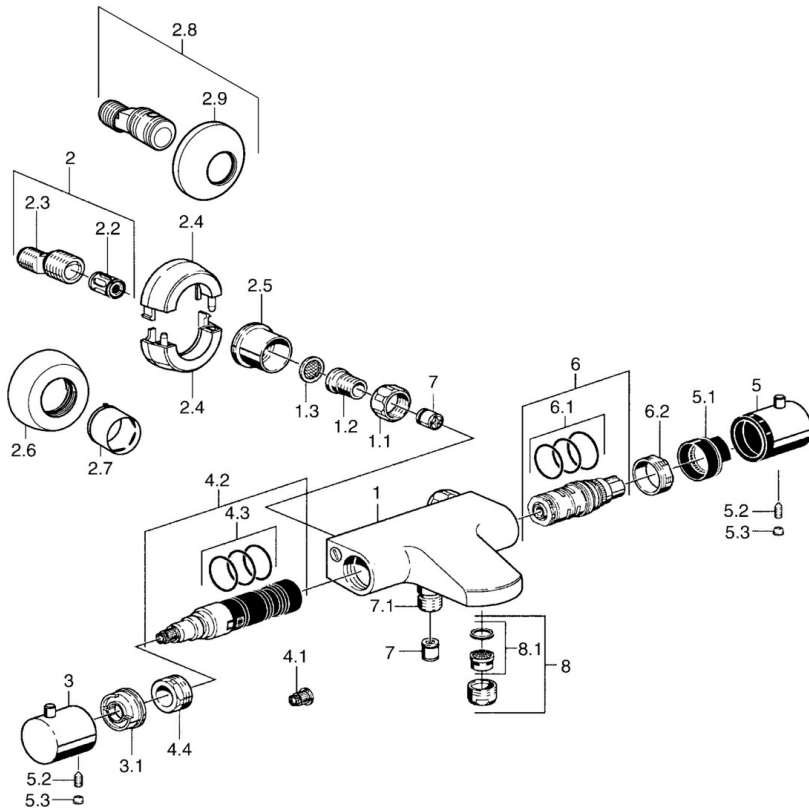

EAN: 4015474045682
static.hansa.com/51392102

- Vasca & doccia
- Termostatico
- Montaggio a parete
- Cromo
- Manopola di regolazione temperatura
- Limitatore di temperatura, Blocco di sicurezza anticottature a 38 °C
- Filtro/i anti-impurità, Valvola/e di non ritorno, Regolazione termostatica della temperatura
- Silenziatore
- sicurezza incorporata anti-riflusso per uso domestico (ai sensi DIN EN 1717)

Dati tecnici

Caratteristiche tecniche

Fornitura di acqua calda	max. +80°C
Pressione di esercizio	0.5-10 bar
Backflow prevention (EN1717)	EB
Materiale	Ottone

Parti di ricambio

SP51392102

	Nome	Codice
1.1	Dado di collegamento, G3/4, AF30	59902230
1.2	Niplo	59911075
1.3	Guarnizione di filtro, G3/4	59911076
2	Connettore eccentrico, G3/4xG1/2, DN15	59910254
2.2	Silenziatore	59904792
2.4	Piastra Cromo Fuori produzione	59911838
2.5	Adattatore, G3/4 Cromo Fuori produzione	59911836
2.6	Piastra Cromo	59912652
2.7	Rosetta Cromo	59912651
3	Deviatore Fuori produzione	59912154
3.1	Limitatore di portata	59911897
4.1	Adapter Bianco	59910235
4.2	Deviatore	59911834
4.3	O-ring, d 24x2	59911835
4.4	Vite eye, M32x1.5	59911898
5	Maniglia per regolazione della temperatura Cromo Fuori produzione	59912156
5.1	Temperature adjustment limiter	59911660
5.2	Screw, M6x9.5	59901609
5.3	Spinotto Cromo	59911840
6	Cartuccia termostatica	59911525
6.1	O-ring, d 26x2	59911081
6.2	Dado di fissaggio, M34x1, SW32	59911082
7	Valvola antiriflusso	59905714
7.1	Capezzolo filetto, G1/2xM18x1	59911384
8	Areatore, M24x1 D Cromo	59911829
8.1	Areatore, M22/M24	59905873
N.I.	Cartuccia termostatica, H/C reversed	59911527
N.I.	Rebound pin	59912005