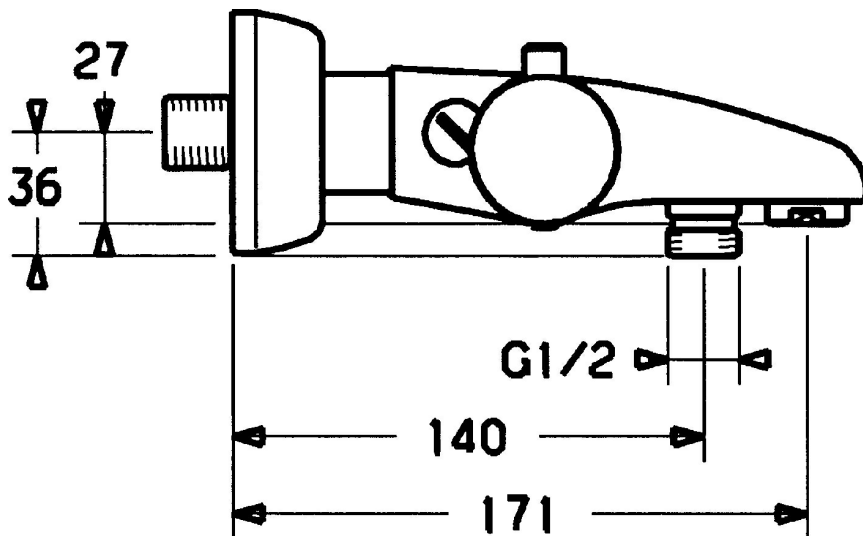

EAN: 4015474045682
static.hansa.com/51392102

- Vasca & doccia
- Termostatico
- Montaggio a parete
- Cromo
- Manopola di regolazione temperatura
- Limitatore di temperatura, Blocco di sicurezza anticottature a 38 °C
- Filtro/i anti-impurità, Valvola/e di non ritorno, Regolazione termostatica della temperatura
- Silenziatore
- sicurezza incorporata anti-riflusso per uso domestico (ai sensi DIN EN 1717)

Dati tecnici

Caratteristiche tecniche

Fornitura di acqua calda	max. +80°C
Pressione di esercizio	0.5-10 bar
Backflow prevention (EN1717)	EB
Materiale	Ottone

Parti di ricambio

SP51392102

	Nome	Codice
1.1	Dado di collegamento, G3/4, AF30	59902230
1.2	Niplo	59911075
1.3	Guarnizione di filtro, G3/4	59911076
2	Connettore eccentrico, G3/4xG1/2, DN15	59910254
2.2	Silenziatore	59904792
2.4	Piastra Cromo Fuori produzione	59911838
2.5	Adattatore, G3/4 Cromo Fuori produzione	59911836
2.6	Piastra Cromo	59912652
2.7	Rosetta Cromo	59912651
3	Deviatore Fuori produzione	59912154
3.1	Limitatore di portata	59911897
4.1	Adapter Bianco	59910235
4.2	Deviatore	59911834
4.3	O-ring, d 24x2	59911835
4.4	Vite eye, M32x1.5	59911898
5	Maniglia per regolazione della temperatura Cromo Fuori produzione	59912156
5.1	Temperature adjustment limiter	59911660
5.2	Screw, M6x9.5	59901609
5.3	Spinotto Cromo	59911840
6	Cartuccia termostatica	59911525
6.1	O-ring, d 26x2	59911081
6.2	Dado di fissaggio, M34x1, SW32	59911082
7	Valvola antiriflusso	59905714
7.1	Capezzolo filetto, G1/2xM18x1	59911384
8	Areatore, M24x1 D Cromo	59911829
8.1	Areatore, M22/M24	59905873
N.I.	Cartuccia termostatica, H/C reversed	59911527
N.I.	Rebound pin	59912005