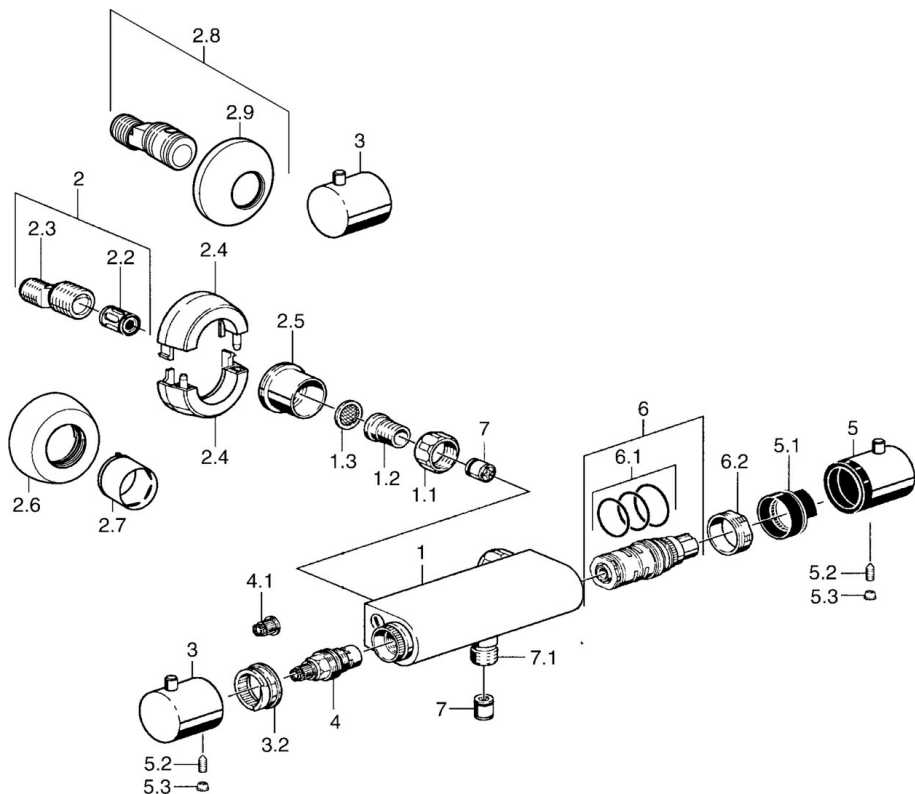

EAN: 4015474045668  
[static.hansa.com/51380102](http://static.hansa.com/51380102)

- Riešenia pre sprchy
- Termostatická
- Nástenná montáž
- Chróm
- Rukoväť regulátora teploty vody, Rukoväť regulátora prietoku vody
- Funkcie pre nastavenie maximálnej teploty a prietoku vody, Bezpečnostná poistka proti obareniu pri 38 °C
- Filter, filtre na nečistoty, Spätný ventil (-y), Termostatická kartuša pre ovládanie teploty
- Tlmiče
- zabezpečené proti spätnému toku pri použití v domácnosti (podľa DIN EN 1717)

## Náhradné diely

### SP51380102

	Názov	Kód
1.1	Pripojovacie matice, G3/4, AF30	59902230
1.2	Vsuvka	59911075
1.3	Tesnenie s filtrom, G3/4	59911076
2	Excentrická spojka, G3/4xG1/2, DN15	59910254
2.2	Tlmič	59904792
2.4	Kryt príruby Ukončené	59911838
2.5	Klzné puzdro, G3/4 Ukončené	59911836
2.6	Kryt príruby	59912652
2.7	Ružice	59912651
3	Rukoväť regulátora prietoku vody Ukončené	59912152
3.2	Nastavovací krúžok	59911661
4	Sedlo, G1/2, 180°	59911103
4.1	Adaptér Biela	59910235
5	Rukoväť regulátora teploty Ukončené	59912156
5.1	Temperature adjustment limiter	59911660
5.2	Skrutka, M6x9.5	59901609
5.3	Vymedzovacia vložka	59911840
6	Termoelement/Kartuš	59911525
6.1	O-kružok, d 26x2	59911081
6.2	Prítlačná matica, M34x1, SW32	59911082
7	Spätný ventil	59905714
7.1	Závit bradavky, G1/2xM18x1	59911384
N.I.	Termoelement/Kartuš, H/C reversed	59911527
N.I.	Rebound pin	59912005