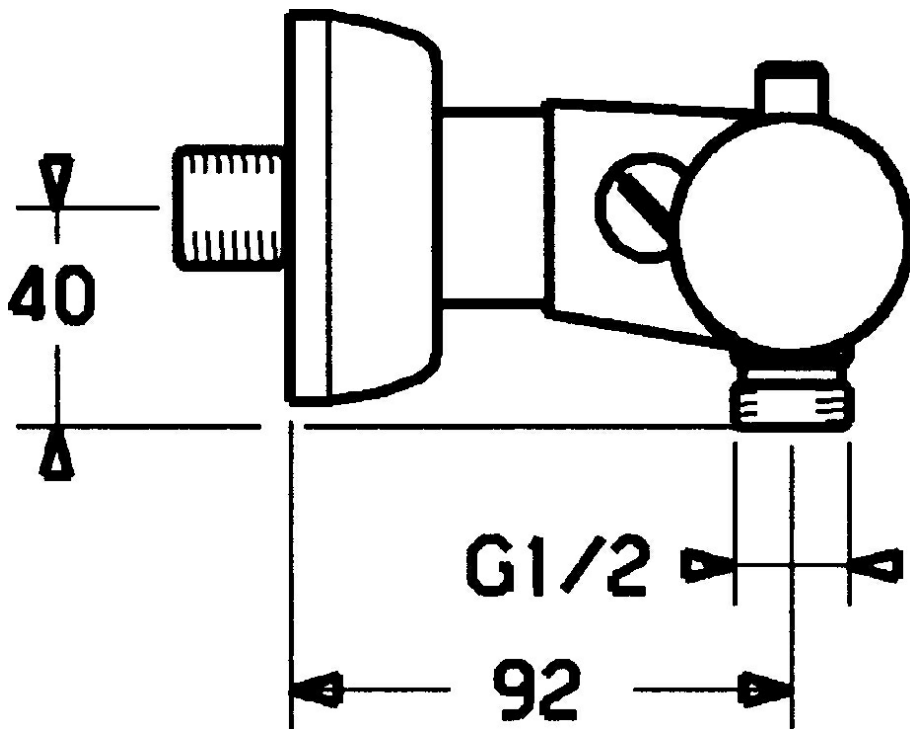

EAN: 4015474045668  
[static.hansa.com/51380102](http://static.hansa.com/51380102)

- Riešenia pre sprchy
- Termostatická
- Nástenná montáž
- Chróm
- Rukoväť regulátora teploty vody, Rukoväť regulátora prietoku vody
- Funkcie pre nastavenie maximálnej teploty a prietoku vody, Bezpečnostná poistka proti obareniu pri 38 °C
- Filter, filtre na nečistoty, Spätný ventil (-y), Termostatická kartuša pre ovládanie teploty
- Tlmiče
- zabezpečené proti spätnému toku pri použití v domácnosti (podľa DIN EN 1717)

### SP51380102

	Názov	Kód
1.1	Pripojovacie matice, G3/4, AF30	59902230
1.2	Vsuvka	59911075
1.3	Tesnenie s filtrom, G3/4	59911076
2	Excentrická spojka, G3/4xG1/2, DN15	59910254
2.2	Tlmič	59904792
2.4	Kryt príruby Ukončené	59911838
2.5	Klzné puzdro, G3/4 Ukončené	59911836
2.6	Kryt príruby	59912652
2.7	Ružice	59912651
3	Rukoväť regulátora prietoku vody Ukončené	59912152
3.2	Nastavovací krúžok	59911661
4	Sedlo, G1/2, 180°	59911103
4.1	Adaptér Biela	59910235
5	Rukoväť regulátora teploty Ukončené	59912156
5.1	Temperature adjustment limiter	59911660
5.2	Skrutka, M6x9.5	59901609
5.3	Vymedzovacia vložka	59911840
6	Termoelement/Kartuš	59911525
6.1	O-kružok, d 26x2	59911081
6.2	Prítlačná matica, M34x1, SW32	59911082
7	Spätný ventil	59905714
7.1	Závit bradavky, G1/2xM18x1	59911384
N.I.	Termoelement/Kartuš, H/C reversed	59911527
N.I.	Rebound pin	59912005