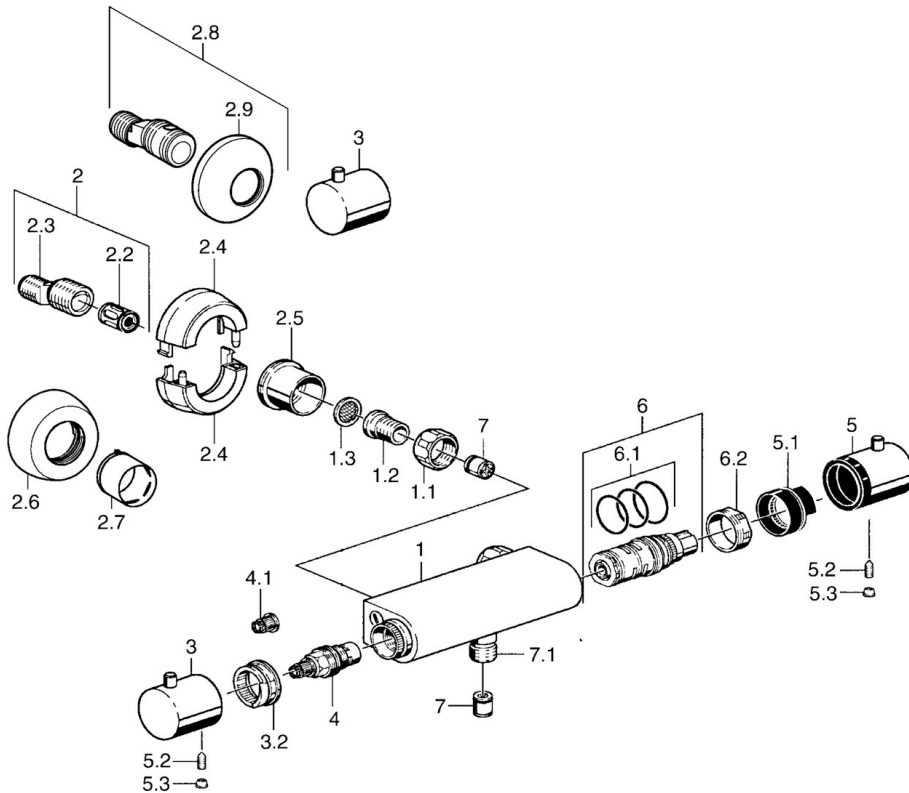

EAN: 4015474045668  
[static.hansa.com/51380102](https://static.hansa.com/51380102)

- Douche oplossingen
- Thermostatisch
- Wandmontage
- Chrom
- Temperatuurgreep, Debietgreep
- Temperatuurbegrenzer, Veiligheidsblokkering tegen verbranden bij 38 °C
- Vuilfilter(s), Terugslagklep, Thermostatische temperatuurregeling
- Geluïdsdemper(s)
- Ingebouwde beveiliging tegen terugstromen Voor gebruik in huis (conform DIN EN 1717)

## Technische gegevens

### Technische eigenschappen

Warmwatertoevoer	max. +80°C
Werkdruk	0.5-10 bar
Terugstroom beveiliging (EN1717)	EB
Materiaal	brass

### SP51380102

	Naam	Code
1.1	Aansluiting moer, G3/4, AF30	59902230
1.2	Nippel	59911075
1.3	Filter dichting, G3/4	59911076
2	Excentrieke aansluiting, G3/4xG1/2, DN15	59910254
2.2	Geluiddemper	59904792
2.4	Afdekplaat Chroom Stopgezet	59911838
2.5	Joint klassiek uitloop, G3/4 Chroom Stopgezet	59911836
2.6	Afdekplaat Chroom	59912652
2.7	Rosassen Chroom	59912651
3	Debiethendel Chroom Stopgezet	59912152
3.2	Instelring	59911661
4	Binnenwerk, G1/2, 180°	59911103
4.1	Adapter Wit	59910235
5	Temperatuur hendel Chroom Stopgezet	59912156
5.1	Temperature adjustment limiter	59911660
5.2	Schroef, M6x9.5	59901609
5.3	Binnendeel temperatuurhendel Chroom	59911840
6	Thermostaat/binnenwerk	59911525
6.1	O-ring, d 26x2	59911081
6.2	Schroefring, M34x1, SW32	59911082
7	Terugslagklep	59905714
7.1	Schroefdraad tepel, G1/2xM18x1	59911384
N.I.	Thermostaat/binnenwerk, H/C reversed	59911527
N.I.	Rebound pin	59912005