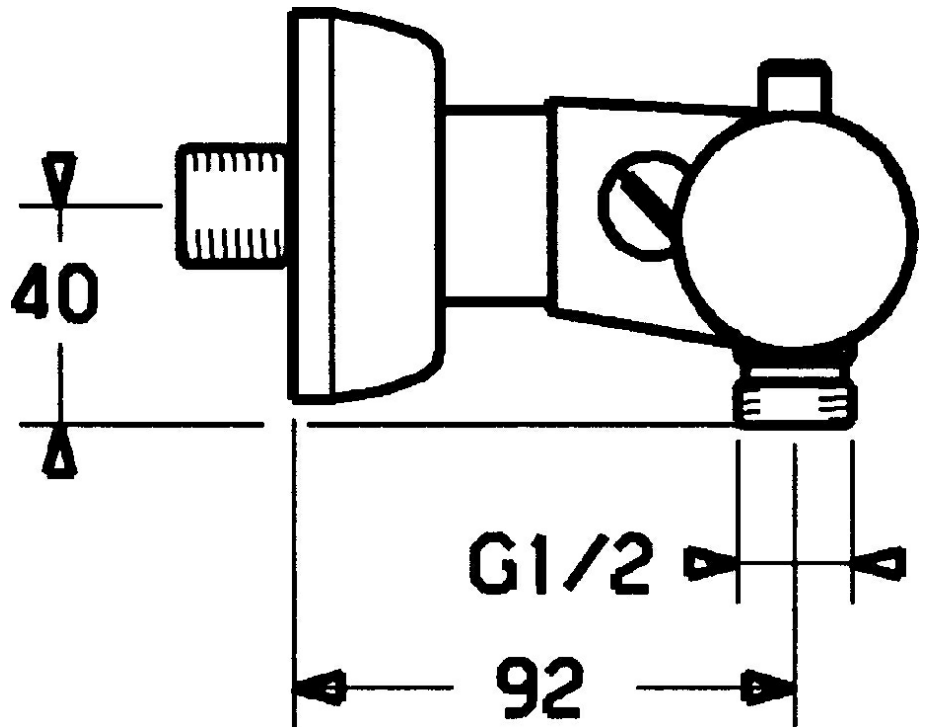

EAN: 4015474045668  
[static.hansa.com/51380102](https://static.hansa.com/51380102)

- Douche oplossingen
- Thermostatisch
- Wandmontage
- Chrom
- Temperatuurgreep, Debietgreep
- Temperatuurbegrenzer, Veiligheidsblokkering tegen verbranden bij 38 °C
- Vuilfilter(s), Terugslagklep, Thermostatische temperatuurregeling
- Geluïdsdemper(s)
- Ingebouwde beveiliging tegen terugstromen Voor gebruik in huis (conform DIN EN 1717)

## Technische gegevens

### Technische eigenschappen

Warmwatertoevoer	max. +80°C
Werkdruk	0.5-10 bar
Terugstroom beveiliging (EN1717)	EB
Materiaal	brass

### SP51380102

	Naam	Code
1.1	Aansluiting moer, G3/4, AF30	59902230
1.2	Nippel	59911075
1.3	Filter dichting, G3/4	59911076
2	Excentrieke aansluiting, G3/4xG1/2, DN15	59910254
2.2	Geluiddemper	59904792
2.4	Afdekplaat Chroom Stopgezet	59911838
2.5	Joint klassiek uitloop, G3/4 Chroom Stopgezet	59911836
2.6	Afdekplaat Chroom	59912652
2.7	Rosassen Chroom	59912651
3	Debiethendel Chroom Stopgezet	59912152
3.2	Instelring	59911661
4	Binnenwerk, G1/2, 180°	59911103
4.1	Adapter Wit	59910235
5	Temperatuur hendel Chroom Stopgezet	59912156
5.1	Temperature adjustment limiter	59911660
5.2	Schroef, M6x9.5	59901609
5.3	Binnendeel temperatuurhendel Chroom	59911840
6	Thermostaat/binnenwerk	59911525
6.1	O-ring, d 26x2	59911081
6.2	Schroefring, M34x1, SW32	59911082
7	Terugslagklep	59905714
7.1	Schroefdraad tepel, G1/2xM18x1	59911384
N.I.	Thermostaat/binnenwerk, H/C reversed	59911527
N.I.	Rebound pin	59912005