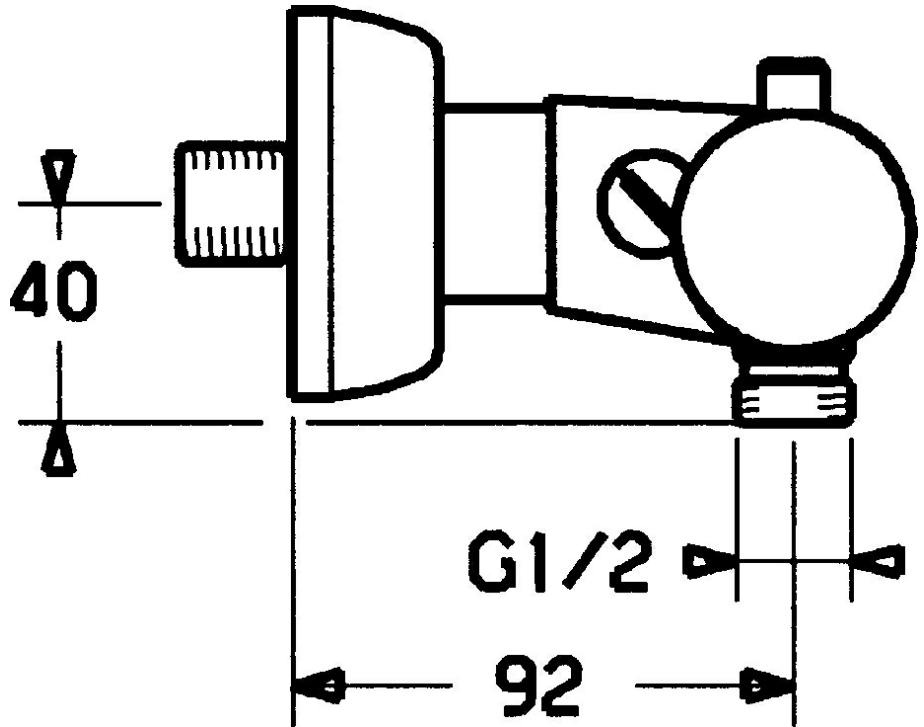

EAN: 4015474045668
static.hansa.com/51380102

- Dusche
- Thermostat
- Wandmontage
- Chrom
- Temperatureinstellgriff, Durchflusseinstellgriff
- Temperaturbegrenzer, Sicherheitssperre gegen Verbrühen bei 38°C
- Schmutzfilter, Rückflussverhinderer, Thermostatkartusche zur Temperaturreglung
- Schalldämpfer
- Eigensicher gegen Rückfließen im häuslichen Gebrauch (nach DIN EN 1717)

Technische Daten

Technische Eigenschaften

| | |
|--------------------------------|-------------------|
| Warmwasserversorgung | max. +80°C |
| Arbeitsdruck | 0.5-10 bar |
| Sicherungseinrichtung (EN1717) | EB |
| Werkstoff | Messing |

Ersatzteile

SP51380102

| | Name | Art.-Nr. |
|------|-------------------------------------|----------|
| 1.1 | Anschlussmutter, G3/4, AF30 | 59902230 |
| 1.2 | Nippel | 59911075 |
| 1.3 | Schmutzfilter, G3/4 | 59911076 |
| 2 | Exzenter-Anschluss, G3/4xG1/2, DN15 | 59910254 |
| 2.2 | Schalldämpfer | 59904792 |
| 2.4 | Rosette Ausgelaufen | 59911838 |
| 2.5 | Hülse, G3/4 Ausgelaufen | 59911836 |
| 2.6 | Rosette | 59912652 |
| 2.7 | Abdeckhülse | 59912651 |
| 3 | Absperrgriff Ausgelaufen | 59912152 |
| 3.2 | Justierring | 59911661 |
| 4 | Oberteil, G1/2, 180° | 59911103 |
| 4.1 | Adapter Weiss | 59910235 |
| 5 | Temperatur-Wählgriff Ausgelaufen | 59912156 |
| 5.1 | Temperaturanschlag | 59911660 |
| 5.2 | Schraube, M6x9.5 | 59901609 |
| 5.3 | Abdeckstopfen | 59911840 |
| 6 | Thermostatkartusche | 59911525 |
| 6.1 | O-Ring, d 26x2 | 59911081 |
| 6.2 | Spann-Mutter, M34x1, SW32 | 59911082 |
| 7 | Rückschlagventil | 59905714 |
| 7.1 | Gewindenippel, G1/2xM18x1 | 59911384 |
| N.I. | Thermostatkartusche, H/C reversed | 59911527 |
| N.I. | Anschlagstift | 59912005 |