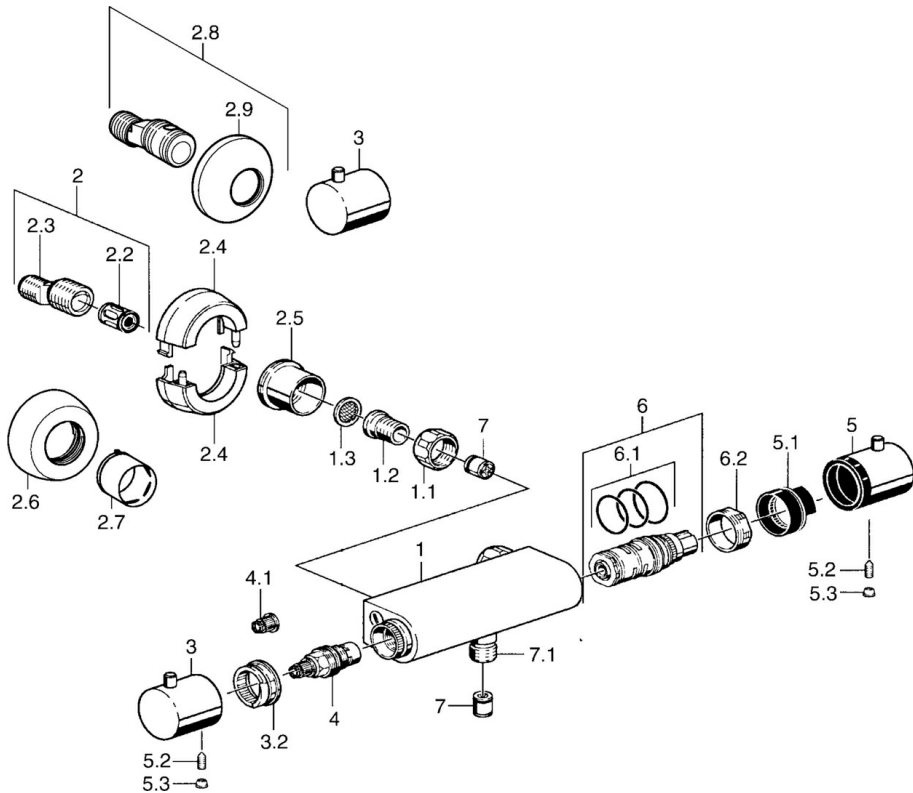

EAN: 4015474045668
static.hansa.com/51380102

- Dusche
- Thermostat
- Wandmontage
- Chrom
- Temperatureinstellgriff, Durchflusseinstellgriff
- Temperaturbegrenzer, Sicherheitssperre gegen Verbrühen bei 38°C
- Schmutzfilter, Rückflussverhinderer, Thermostatkartusche zur Temperaturreglung
- Schalldämpfer
- Eigensicher gegen Rückfließen im häuslichen Gebrauch (nach DIN EN 1717)

Technische Daten

Technische Eigenschaften

| | |
|--------------------------------|-------------------|
| Warmwasserversorgung | max. +80°C |
| Arbeitsdruck | 0.5-10 bar |
| Sicherungseinrichtung (EN1717) | EB |
| Werkstoff | Messing |

Ersatzteile

SP51380102

| | Name | Art.-Nr. |
|------|-------------------------------------|----------|
| 1.1 | Anschlussmutter, G3/4, AF30 | 59902230 |
| 1.2 | Nippel | 59911075 |
| 1.3 | Schmutzfilter, G3/4 | 59911076 |
| 2 | Exzenter-Anschluss, G3/4xG1/2, DN15 | 59910254 |
| 2.2 | Schalldämpfer | 59904792 |
| 2.4 | Rosette Ausgelaufen | 59911838 |
| 2.5 | Hülse, G3/4 Ausgelaufen | 59911836 |
| 2.6 | Rosette | 59912652 |
| 2.7 | Abdeckhülse | 59912651 |
| 3 | Absperrgriff Ausgelaufen | 59912152 |
| 3.2 | Justierring | 59911661 |
| 4 | Oberteil, G1/2, 180° | 59911103 |
| 4.1 | Adapter Weiss | 59910235 |
| 5 | Temperatur-Wählgriff Ausgelaufen | 59912156 |
| 5.1 | Temperaturanschlag | 59911660 |
| 5.2 | Schraube, M6x9.5 | 59901609 |
| 5.3 | Abdeckstopfen | 59911840 |
| 6 | Thermostatkartusche | 59911525 |
| 6.1 | O-Ring, d 26x2 | 59911081 |
| 6.2 | Spann-Mutter, M34x1, SW32 | 59911082 |
| 7 | Rückschlagventil | 59905714 |
| 7.1 | Gewindenippel, G1/2xM18x1 | 59911384 |
| N.I. | Thermostatkartusche, H/C reversed | 59911527 |
| N.I. | Anschlagstift | 59912005 |