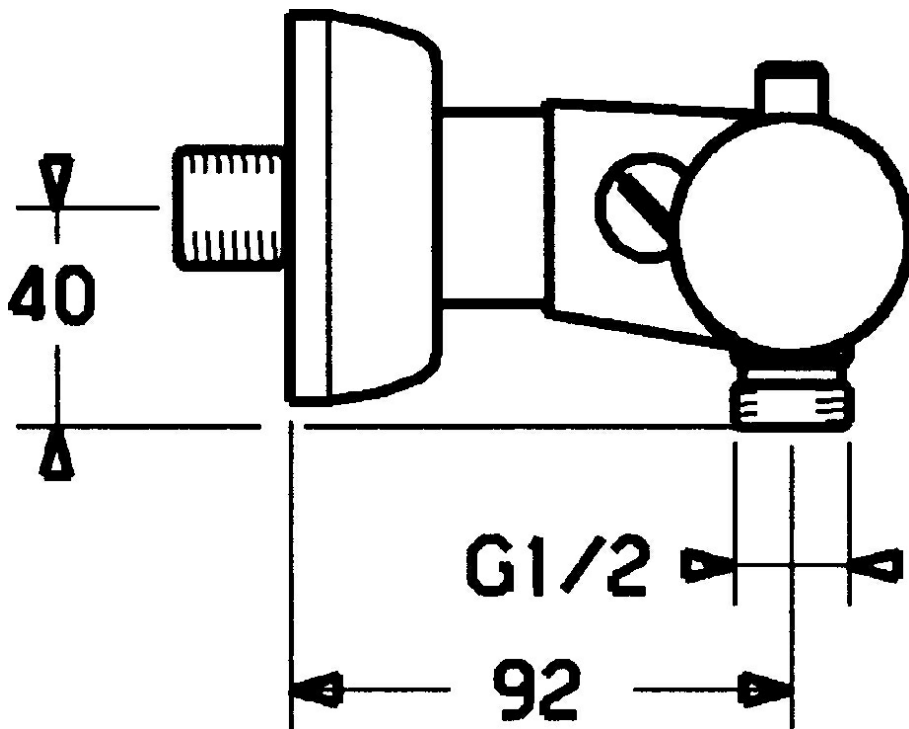

EAN: 4015474045668
static.hansa.com/51380102

- Řešení pro sprchy
- Termostatická
- Montáž na zeď
- Chrom
- Rukojeť regulátoru teploty, Rukojeť regulátoru průtoku
- Funkce pro nastavení maximální teploty a průtoku vody, Bezpečnostní pojistka proti opaření při 38 °C
- Filtr(y) na nečistoty, Zpětný ventil (-y), Termostatická kartuše pro ovládání teploty
- Tlumiče
- zabezpečeno proti zpětnému toku při použití v domácnosti (podle DIN EN 1717)

Technické údaje

Technické vlastnosti

| | |
|---|-------------------|
| Zdroj teplé vody | max. +80°C |
| Pracovní tlak | 0.5-10 bar |
| Zabezpečení proti zpětnému toku (ČSN EN 1717) | EB |
| Materiál | Mosaz |

Náhradní díly

SP51380102

| | Název | Kód |
|------|---|----------|
| 1.1 | Připojovací matice, G3/4, AF30 | 59902230 |
| 1.2 | Šroubení | 59911075 |
| 1.3 | Těsnění s filtrem, G3/4 | 59911076 |
| 2 | Excentrická spojka, G3/4xG1/2, DN15 | 59910254 |
| 2.2 | Tlumič | 59904792 |
| 2.4 | Kryt příruby Ukončeno | 59911838 |
| 2.5 | Kluzné pouzdro (osazené), G3/4 Ukončeno | 59911836 |
| 2.6 | Kryt příruby | 59912652 |
| 2.7 | Růžice | 59912651 |
| 3 | Rukojeť regulátoru průtoku Ukončeno | 59912152 |
| 3.2 | Stavěcí kroužek | 59911661 |
| 4 | Vršek, G1/2, 180° | 59911103 |
| 4.1 | Adaptér Bílá | 59910235 |
| 5 | Ovladač regulátoru teploty Ukončeno | 59912156 |
| 5.1 | Temperature adjustment limiter | 59911660 |
| 5.2 | Šroub, M6x9.5 | 59901609 |
| 5.3 | Vymezovací vložka | 59911840 |
| 6 | Termoelement/Kartuše | 59911525 |
| 6.1 | O-kroužek, d 26x2 | 59911081 |
| 6.2 | Upevňovací matice, M34x1, SW32 | 59911082 |
| 7 | Zpětný ventil | 59905714 |
| 7.1 | Závit bradavky, G1/2xM18x1 | 59911384 |
| N.I. | Termoelement/Kartuše, H/C reversed | 59911527 |
| N.I. | Rebound pin | 59912005 |