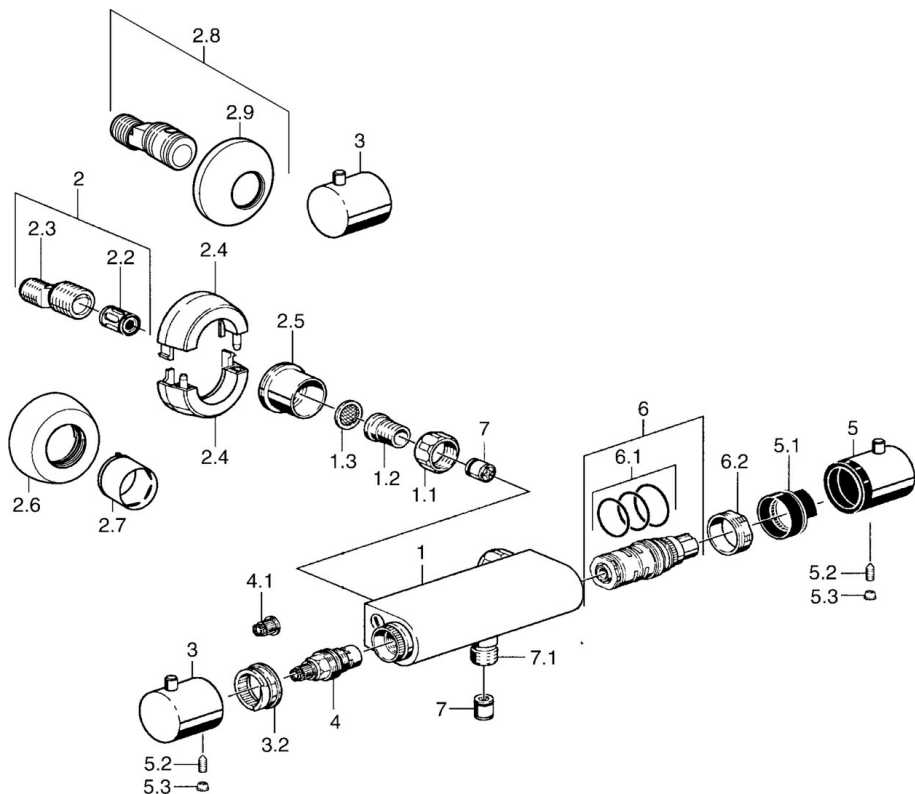

EAN: 4015474045668
static.hansa.com/51380102

- Řešení pro sprchy
- Termostatická
- Montáž na zeď
- Chrom
- Rukojeť regulátoru teploty, Rukojeť regulátoru průtoku
- Funkce pro nastavení maximální teploty a průtoku vody, Bezpečnostní pojistka proti opaření při 38 °C
- Filtr(y) na nečistoty, Zpětný ventil (-y), Termostatická kartuše pro ovládání teploty
- Tlumiče
- zabezpečeno proti zpětnému toku při použití v domácnosti (podle DIN EN 1717)

Technické údaje

Technické vlastnosti

| | |
|---|-------------------|
| Zdroj teplé vody | max. +80°C |
| Pracovní tlak | 0.5-10 bar |
| Zabezpečení proti zpětnému toku (ČSN EN 1717) | EB |
| Materiál | Mosaz |

Náhradní díly

SP51380102

| | Název | Kód |
|------|---|----------|
| 1.1 | Připojovací matice, G3/4, AF30 | 59902230 |
| 1.2 | Šroubení | 59911075 |
| 1.3 | Těsnění s filtrem, G3/4 | 59911076 |
| 2 | Excentrická spojka, G3/4xG1/2, DN15 | 59910254 |
| 2.2 | Tlumič | 59904792 |
| 2.4 | Kryt příruby Ukončeno | 59911838 |
| 2.5 | Kluzné pouzdro (osazené), G3/4 Ukončeno | 59911836 |
| 2.6 | Kryt příruby | 59912652 |
| 2.7 | Růžice | 59912651 |
| 3 | Rukojeť regulátoru průtoku Ukončeno | 59912152 |
| 3.2 | Stavěcí kroužek | 59911661 |
| 4 | Vršek, G1/2, 180° | 59911103 |
| 4.1 | Adaptér Bílá | 59910235 |
| 5 | Ovladač regulátoru teploty Ukončeno | 59912156 |
| 5.1 | Temperature adjustment limiter | 59911660 |
| 5.2 | Šroub, M6x9.5 | 59901609 |
| 5.3 | Vymezovací vložka | 59911840 |
| 6 | Termoelement/Kartuše | 59911525 |
| 6.1 | O-kroužek, d 26x2 | 59911081 |
| 6.2 | Upevňovací matice, M34x1, SW32 | 59911082 |
| 7 | Zpětný ventil | 59905714 |
| 7.1 | Závit bradavky, G1/2xM18x1 | 59911384 |
| N.I. | Termoelement/Kartuše, H/C reversed | 59911527 |
| N.I. | Rebound pin | 59912005 |