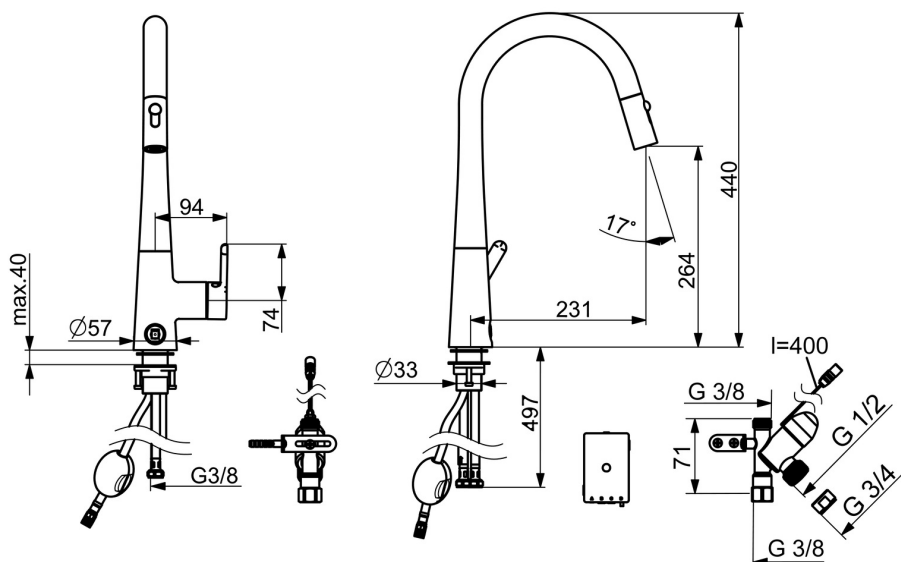

EAN: 4057304007101
static.hansa.com/51372283

- Kuchyňa
- Jednopáková s bočným ovládaním, Batériová prevádzka, Ventil pre umývačku riadu alebo práčku, Bluetooth®
- Stojanková
- Chróm
- Otočné výtokové rameno, Model s vyhovacou sprškou, Možnosť obmedzenia rozsahu otáčania
- Elektronický uzatvárací ventil pre pripojenie umývačky riadu alebo práčky
- Páka so symbolom teplej a studenej vody, Jedna ovládacia páka / rukoväť
- Funkcie pre nastavenie maximálnej teploty a prietoku vody
- \varnothing 40 mm keramická kartuša pre ovládanie teploty a prietoku vody, Filter, filtre na nečistoty
- Solenoidový /elektromagnetický/ ventil riadený impulzom, Externá riadiaca jednotka, Svetelná indikácia funkcií, Indikátor nízkej kapacity napájacej batérie
- Flexibilné pripojovacie hadičky
- 2-prúdová

Technické údaje

Vlastnosti prietoku

Prietok pri tlaku 3 bar	9.6 l/min
Pokles tlaku pri prietoku (0,2 l/s)	3 bar

Technické vlastnosti

Veľkosť DN (menovitý rozmer)	DN15
Dodávka teplej vody	max. +70°C
Pracovný tlak	0.5-10 bar
Spojovacia veľkosť	G3/8
Projection	231 mm
Spätná klapka (STN EN 1717)	EB
Materiál	Mosadz

Schválenia a Prehlásenia

UN38.3	UN38-3 Energizer L91
Vyhlásenie o zhode	RED

Náhradné diely

SP0116D

	Názov	Kód
01	Vstupný, čistiaci filter	59914085
02	Batéria, 1.5 V AA Lithium	59914136
03	Pilot ventil, 3 V	59914338
04	Membrána	1006500V
04	Membrána Ukončené	59914126
05	Riadiaca jednotka, 3 V, Bluetooth	1005266V
06	Tesnenie, 18.5/12x2 EPD Ukončené	59914692

SP51362283

	Názov	Kód
01	Aerator	59914583
02	Shower head	59914584
03	Pripájacie hadičky, L=1500, G1/2-M14x1	59914690
04	Výtokové rameno Ukončené	59914689
05	Obmedzovač, 60°/0° Ukončené	59914281
06	Ovládacia rukoväť	59914652
07	Záslepka	59914341
08	Krytka	59914649
09	Prítlačná matica, M42x1.5, SW 38	59914128
10	Kartuš	59914665
11	Tlačidlo, 3 V	1004296V
12	Upevňovací set	59913371
13	Podložka	59910008
14	Flexibilná hadička, L=550, G3/8-M10x1 LH Ukončené	59914691