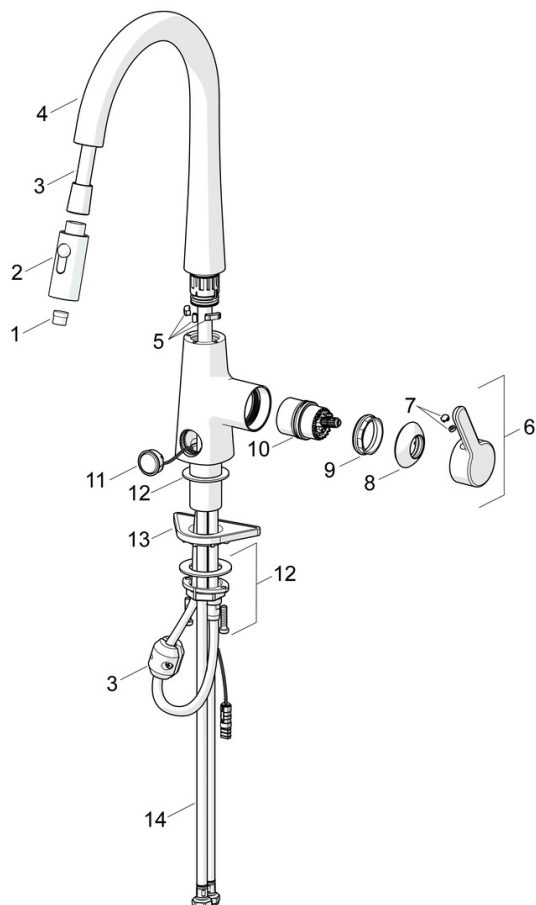

Schválenia a Prehlásenia

UN38.3	UN38-3 Energizer L91
Vyhlásenie o zhode	RED

Náhradné diely

SP0116D

	Názov	Kód
01	Vstupný, čistiaci filter	59914085
02	Batéria, 1.5 V AA Lithium	59914136
03	Pilot ventil, 3 V	59914338
04	Membrána	1006500V
04	Membrána Ukončené	59914126
05	Riadiaca jednotka, 3 V, Bluetooth	1005266V
06	Tesnenie, 18.5/12x2 EPD Ukončené	59914692

SP51362283

	Názov	Kód
01	Aerator	59914583
02	Shower head	59914584
03	Pripájacie hadičky, L=1500, G1/2-M14x1	59914690
04	Výtokové rameno Ukončené	59914689
05	Obmedzovač, 60°/0° Ukončené	59914281
06	Ovládacia rukoväť	59914652
07	Záslepka	59914341
08	Krytka	59914649
09	Prítlačná matica, M42x1.5, SW 38	59914128
10	Kartuš	59914665
11	Tlačidlo, 3 V	1004296V
12	Upevňovací set	59913371
13	Podložka	59910008
14	Flexibilná hadička, L=550, G3/8-M10x1 LH Ukončené	59914691