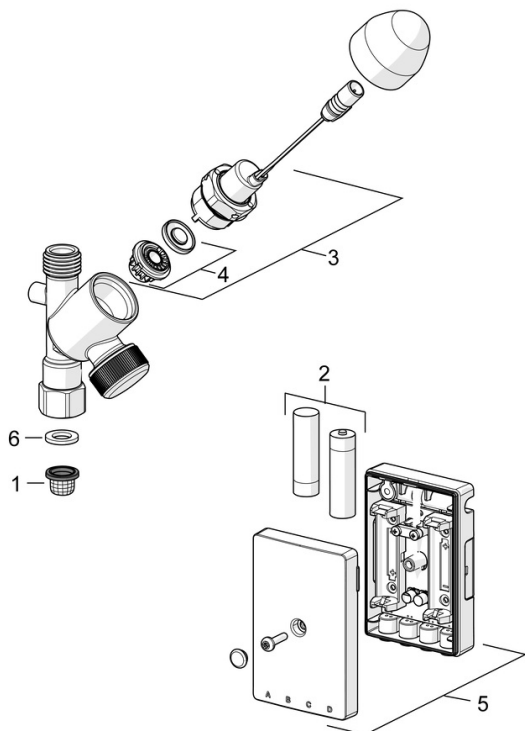

Schválenia a Prehlásenia

UN38.3	UN38-3 Energizer L91
Vyhlásenie o zhode	RED

Náhradné diely

SP0116D

	Názov	Kód
01	Vstupný, čistiaci filter	59914085
02	Batéria, 1.5 V AA Lithium	59914136
03	Pilot ventil, 3 V	59914338
04	Membrána	1006500V
04	Membrána Ukončené	59914126
05	Riadiaca jednotka, 3 V, Bluetooth	1005266V
06	Tesnenie, 18.5/12x2 EPD Ukončené	59914692

SP51362283

	Názov	Kód
01	Aerator	59914583
02	Shower head	59914584
03	Pripájacie hadičky, L=1500, G1/2-M14x1	59914690
04	Výtokové rameno Ukončené	59914689
05	Obmedzovač, 60°/0° Ukončené	59914281
06	Ovládacia rukoväť	59914652
07	Záslepka	59914341
08	Krytka	59914649
09	Prítlačná matica, M42x1.5, SW 38	59914128
10	Kartuš	59914665
11	Tlačidlo, 3 V	1004296V
12	Upevňovací set	59913371
13	Podložka	59910008
14	Flexibilná hadička, L=550, G3/8-M10x1 LH Ukončené	59914691