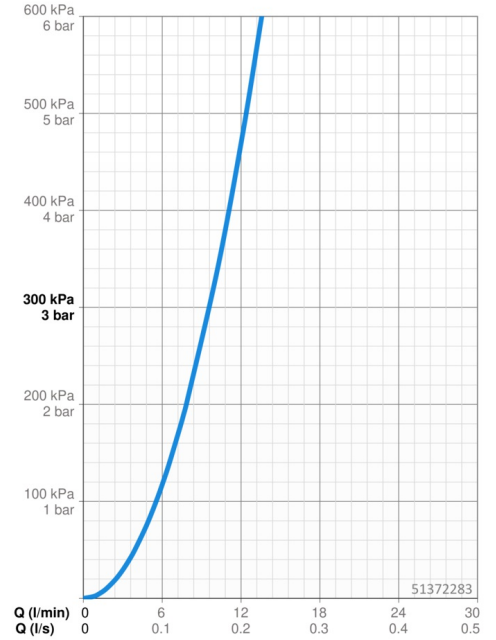

Technické údaje

Vlastnosti prietoku

Prietok pri tlaku 3 bar	9.6 l/min
Pokles tlaku pri prietoku (0,2 l/s)	3 bar

Technické vlastnosti

Veľkosť DN (menovitý rozmer)	DN15
Dodávka teplej vody	max. +70°C
Pracovný tlak	0.5-10 bar
Spojovacia veľkosť	G3/8
Projection	231 mm
Spätná klapka (STN EN 1717)	EB
Materiál	Mosadz

Softvérové nastavenia

Doba otvorenia ventilu umývačky riadu	4 h / 12 h

Elektronické vlastnosti

Batéria	AA 1.5 V Lithium x 2
Bluetooth version	5.x (D060577)

Predpisy

Smernica o EU	C € Radio Equipment Directive 2014/53/EU , Low Voltage Directive 2014/35/EU , EMC Directive 2014/30/EU , RoHS Directive 2011/65/EU
Norma EN	EN 817, EN 15091, ETSI EN 301 489-1 V1.9.2 , ETSI EN 300 328 v2.2.2 , EN 61000-6-1:2007 , EN 61000-6-3:2007+A1:2011+AC:2012 , EN 60335-1:2012+A11+A13+A14+A14+A2+A15:2021, Part 19.11.4
Trieda hlučnosti	I (ISO 3822)
Trieda ochrany	IP 55

Schválenia a Prehlásenia

UN38.3	UN38-3 Energizer L91
Vyhlásenie o zhode	RED