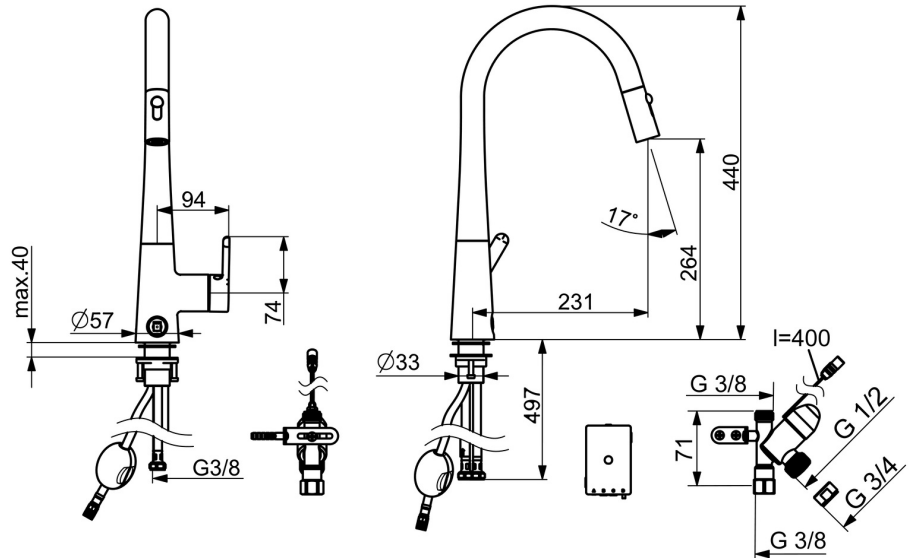

EAN: 4057304007101  
[static.hansa.com/51372283](https://static.hansa.com/51372283)

De HANSADESIGNO Style keukenkraan met vaatwasventiel en 3 V is de perfecte toevoeging voor elke keuken. Met een chroom oppervlaktebehandeling en eengreeps zijbediening is deze kraan niet alleen stijlvol, maar ook praktisch. Het batterijgestuurde vaatwasventiel en Bluetooth-functie maken deze kraan slim en handig in gebruik. De hendel met warm-koud-aanduiding en eengreepsbediening zorgen voor een gemakkelijke en nauwkeurige controle van de watertemperatuur. De draaibare en uittrekbare uitloop met beperkende optie biedt flexibiliteit en gemak. Met 2-stralige sprayfuncties is deze kraan een must-have voor elke keuken.

- Keuken
- Eengreeps, zijbediend, Batterij gestuurd, Vaatwasventiel, Bluetooth
- Wastafelmontage
- Chroom
- Draaibare uitloop, Uittrekbare uitloop, Draaibereik beperkende optie
- Electronische stopkraan voor vaatwasser
- Hendel met warm-koud-aanduiding, Eengreeps bediend
- Temperatuurbegrenzer
- $\varnothing$  40 mm keramisch binnenwerk voor debiet en temperatuur instelling, Vuilfilter(s)
- Magneetventiel, Controle eenheid, Functie(s) met signaallichten, Indicatie voor (bijna) lege batterij
- Flexibele aansluitslang(en)
- 2-stralig

### Technische eigenschappen

DN-maat	<b>DN15</b>
Warmwatertoevoer	<b>max. +70°C</b>
Werkdruk	<b>0.5-10 bar</b>
Aansluitmaat	<b>G3/8</b>
Projection	<b>231 mm</b>
Terugstroom beveiliging (EN1717)	<b>EB</b>
Materiaal	<b>brass</b>

### SP51362283

	Naam	Code
01	Mousseur	59914583
02	Hoofdsproeier Chrom	59914584
03	Slangen, L=1500, G1/2-M14x1	59914690
04	Uitloop Chrom Stopgezet	59914689
05	Begrenzer, 60°/0° Stopgezet	59914281
06	Hendel Chrom	59914652
07	Sierdop	59914341
08	Kap Chrom	59914649
09	Schroefring, M42x1.5, SW 38	59914128
10	Binnenwerk	59914665
11	Push button, 3 V Chrom	1004296V
12	Bevestigingsset	59913371
13	Verstevigingsplaat	59910008
14	Flexibele aansluitingen, L=550, G3/8-M10x1 LH Stopgezet	59914691