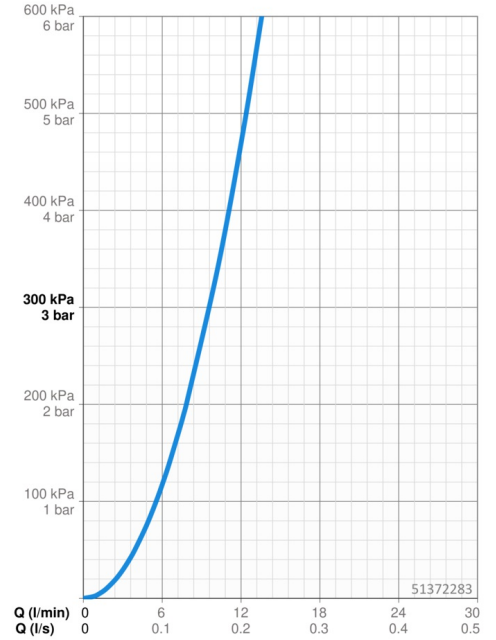

Technische gegevens

Doorstromingseigenschappen

Doorstroomhoeveelheid bij 3 bar	9.6 l/min
Drukverlies bij doorstroomhoeveelheid (0,2 l/s)	3 bar

Technische eigenschappen

DN-maat	DN15
Warmwatertoevoer	max. +70°C
Werkdruk	0.5-10 bar
Aansluitmaat	G3/8
Projection	231 mm
Terugstroom beveiliging (EN1717)	EB
Materiaal	brass

Software-instellingen

Openingstijd vaatwasser stopkraan	4 h / 12 h

Eigenschappen elektronica

Batterij	AA 1.5 V Lithium x 2
Bluetooth versie	5.x (D060577)

Voorschriften

EU-richtlijn	C € Radio Equipment Directive 2014/53/EU , Low Voltage Directive 2014/35/EU , EMC Directive 2014/30/EU , RoHS Directive 2011/65/EU
EN-norm	EN 817, EN 15091, ETSI EN 301 489-1 V1.9.2 , ETSI EN 300 328 v2.2.2 , EN 61000-6-1:2007 , EN 61000-6-3:2007+A1:2011+AC:2012 , EN 60335-1:2012+A11+A13+A14+A14+A2+A15:2021, Part 19.11.4
Geluidsklasse	I (ISO 3822)
Beschermingsklasse	IP 55

Toestemmingen en Verklaringen

UN38.3	UN38-3 Energizer L91
Verklaring van overeenstemming	RED