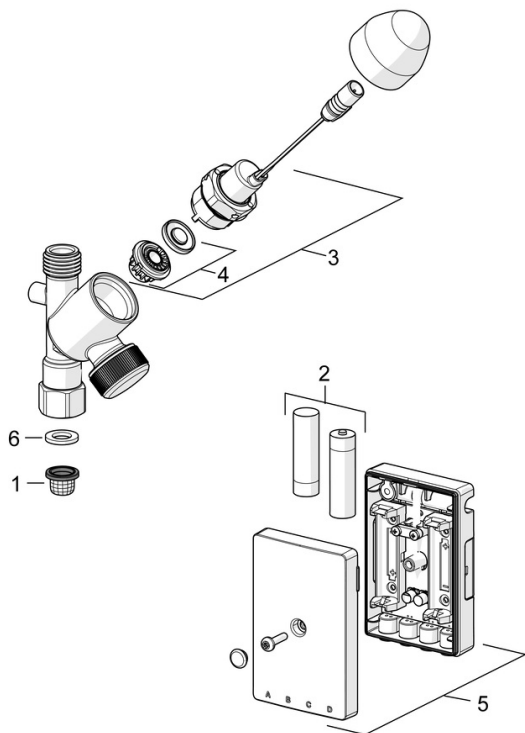

Reserveonderdelen

SP0116D

	Naam	Code
01	Vuilfilters	59914085
02	Batterij, 1.5 V AA Lithium	59914136
03	Magneetventiel, 3 V	59914338
04	Membraan voor ventiel	1006500V
04	Membraan Stopgezet	59914126
05	Controle eenheid, 3 V, Bluetooth	1005266V
06	Dichting, 18.5/12x2 EPD Stopgezet	59914692