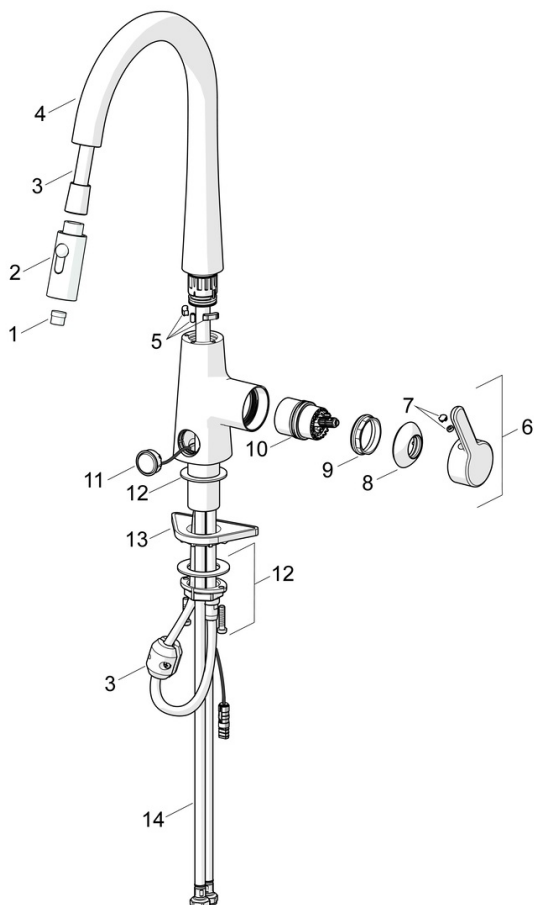

### SP51362283

	Naam	Code
01	Mousseur	59914583
02	Hoofdsproeier Chrom	59914584
03	Slangen, L=1500, G1/2-M14x1	59914690
04	Uitloop Chrom Stopgezet	59914689
05	Begrenzer, 60°/0° Stopgezet	59914281
06	Hendel Chrom	59914652
07	Sierdop	59914341
08	Kap Chrom	59914649
09	Schroefring, M42x1.5, SW 38	59914128
10	Binnenwerk	59914665
11	Push button, 3 V Chrom	1004296V
12	Bevestigingsset	59913371
13	Verstevigingsplaat	59910008
14	Flexibele aansluitingen, L=550, G3/8-M10x1 LH Stopgezet	59914691