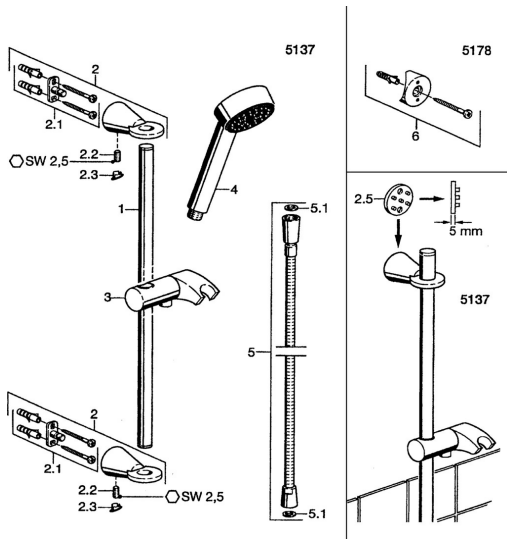

EAN: 4015474039858
static.hansa.com/5137019074

- Riešenia pre sprchy
- Príslušenstvo
- Nástenná montáž

Technické údaje

Náhradné diely

SP51370190

Název	Kód
2 Držiak Ukončené	59912090
2.1 Upevňovací set Ukončené	59912081
2.2 Pin, M5x8 Ukončené	59912082
2.3 Vymedzovacia vložka Ukončené	59912083
2.5 Dodávka, L=5 Ukončené	59912462
3 Držiak sprchy Ukončené	59912085
4 Ručná sprcha Ukončené	51170200
5 Sprchová hadica, L=1600	04120500
5.1 Tesniaci krúžok, d 21x12x2	59912304
6 Montážny kit Ukončené	51780900