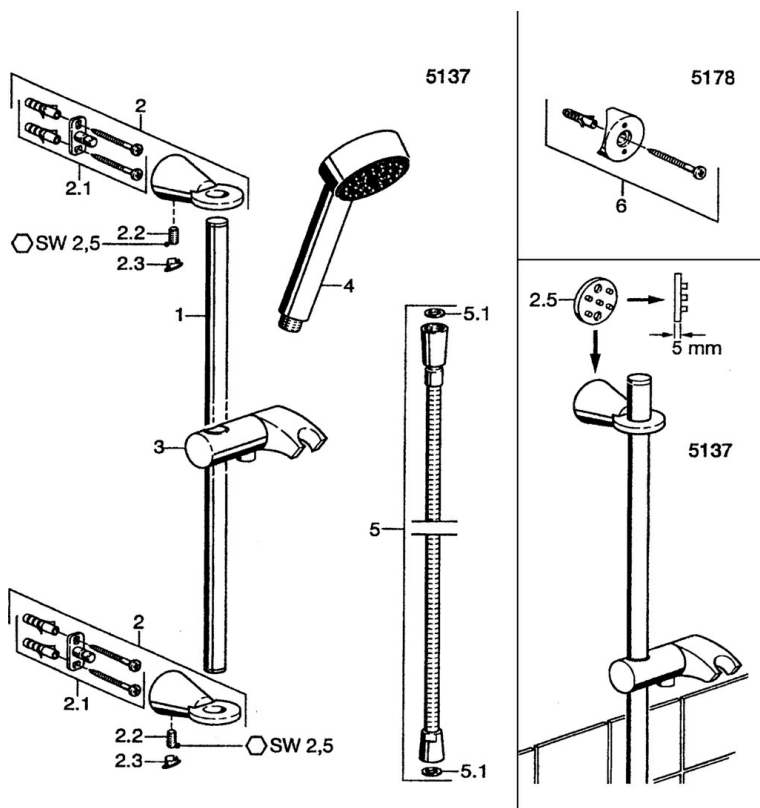

EAN: 4015474039858
static.hansa.com/5137019074

- Riešenia pre sprchy
- Príslušenstvo
- Nástenná montáž

Technické údaje

Náhradné diely

SP51370190

Název	Kód
2 Držiak Ukončené	59912090
2.1 Upevňovací set Ukončené	59912081
2.2 Pin, M5x8 Ukončené	59912082
2.3 Vymedzovacia vložka Ukončené	59912083
2.5 Dodávka, L=5 Ukončené	59912462
3 Držiak sprchy Ukončené	59912085
4 Ručná sprcha Ukončené	51170200
5 Sprchová hadica, L=1600	04120500
5.1 Tesniaci krúžok, d 21x12x2	59912304
6 Montážny kit Ukončené	51780900