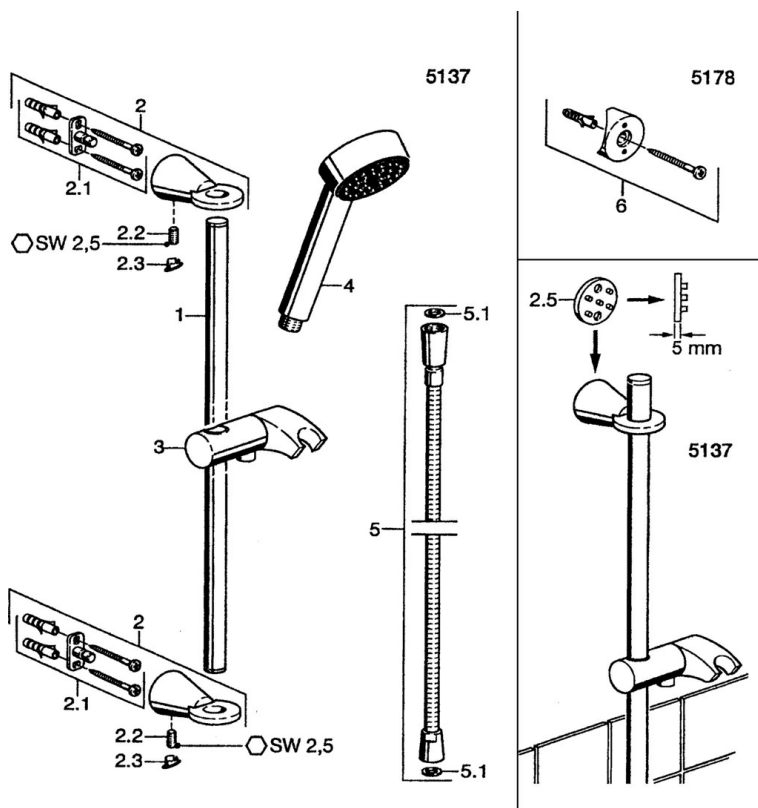

EAN: 4015474039858  
[static.hansa.com/5137019074](http://static.hansa.com/5137019074)

- Douche oplossingen
- Hulpuitrustingen

- Wandmontage

## Reserveonderdelen

### SP51370190

	Naam	Code
2	Muurhaak Chrom Stopgezet	59912090
2.1	Bevestigingsset Stopgezet	59912081
2.2	Pin, M5x8 Stopgezet	59912082
2.3	Binnendeel temperatuurhendel Chrom Stopgezet	59912083
2.5	Toevoer, L=5 Chrom Stopgezet	59912462
3	Douchehouder Chrom Stopgezet	59912085
4	Handdouche Chrom Stopgezet	51170200
5	Doucheslang, L=1600 Chrom	04120500
5.1	Afdichtring, d 21x12x2	59912304
6	Installatie pakket Chrom Stopgezet	51780900