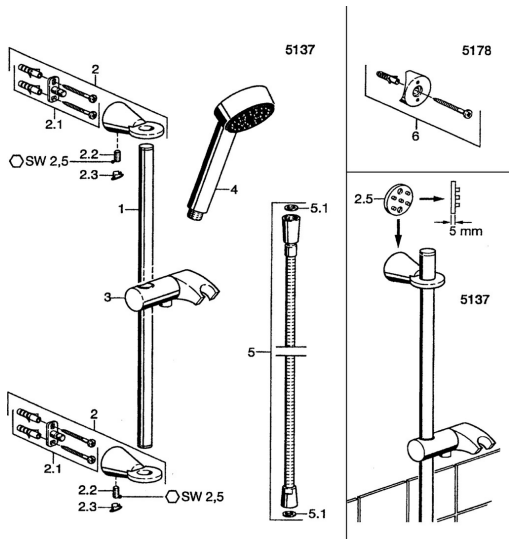

EAN: 4015474039858  
[static.hansa.com/5137019074](http://static.hansa.com/5137019074)

- Douche oplossingen
- Hulpuitrustingen

- Wandmontage

## Reserveonderdelen

### SP51370190

	Naam	Code
2	Muurhaak Chrom Stopgezet	59912090
2.1	Bevestigingsset Stopgezet	59912081
2.2	Pin, M5x8 Stopgezet	59912082
2.3	Binnendeel temperatuurhendel Chrom Stopgezet	59912083
2.5	Toevoer, L=5 Chrom Stopgezet	59912462
3	Douchehouder Chrom Stopgezet	59912085
4	Handdouche Chrom Stopgezet	51170200
5	Doucheslang, L=1600 Chrom	04120500
5.1	Afdichtring, d 21x12x2	59912304
6	Installatie pakket Chrom Stopgezet	51780900