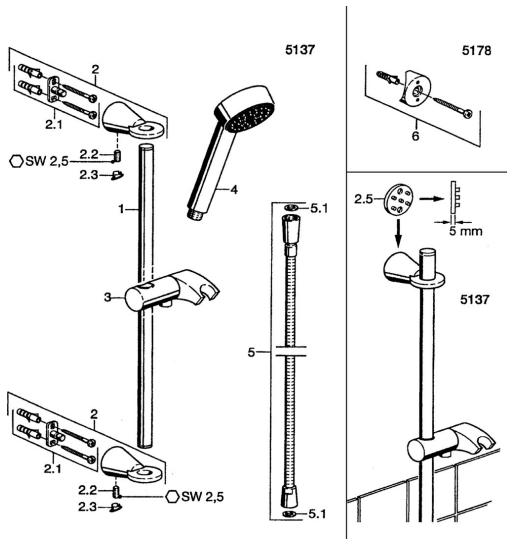

EAN: 4015474039858
static.hansa.com/5137019074

- Dusche
- Zubehör

- Wandmontage

Technische Daten

Ersatzteile

SP51370190

	Name	Art.-Nr.
2	Wandhalterung Ausgelaufen	59912090
2.1	Befestigungssatz Ausgelaufen	59912081
2.2	Stift, M5x8 Ausgelaufen	59912082
2.3	Abdeckstopfen Ausgelaufen	59912083
2.5	Zubehörteil, L=5 Ausgelaufen	59912462
3	Halter Handbrause Ausgelaufen	59912085
4	Handbrause Ausgelaufen	51170200
5	Brauseschlauch, L=1600	04120500
5.1	Dichtungsring, d 21x12x2	59912304
6	Einbausatz Ausgelaufen	51780900