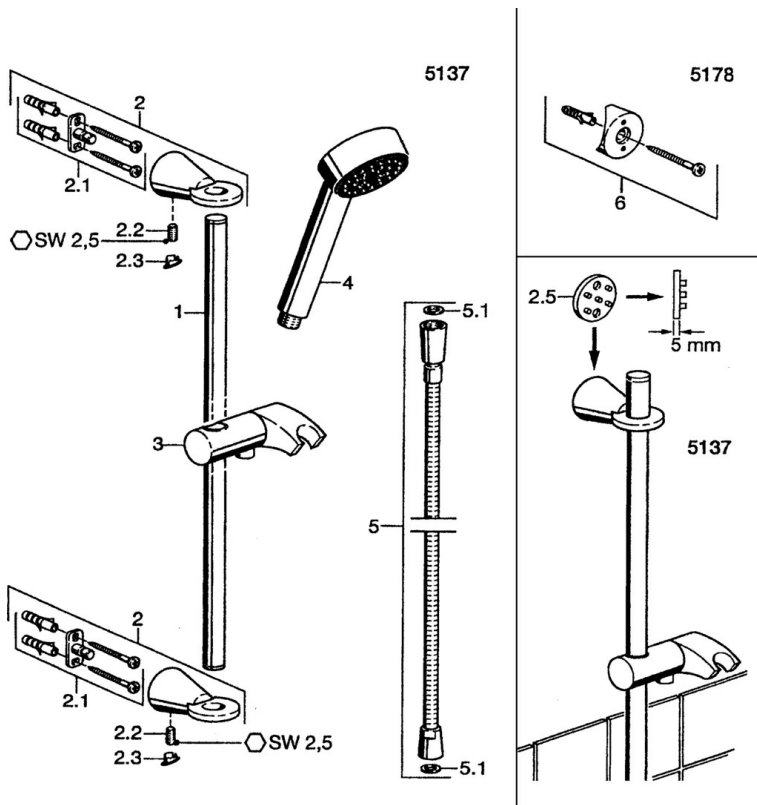

EAN: 4015474039858
static.hansa.com/5137019074

- Dusche
- Zubehör

- Wandmontage

Technische Daten

Ersatzteile

SP51370190

	Name	Art.-Nr.
2	Wandhalterung Ausgelaufen	59912090
2.1	Befestigungssatz Ausgelaufen	59912081
2.2	Stift, M5x8 Ausgelaufen	59912082
2.3	Abdeckstopfen Ausgelaufen	59912083
2.5	Zubehörteil, L=5 Ausgelaufen	59912462
3	Halter Handbrause Ausgelaufen	59912085
4	Handbrause Ausgelaufen	51170200
5	Brauseschlauch, L=1600	04120500
5.1	Dichtungsring, d 21x12x2	59912304
6	Einbausatz Ausgelaufen	51780900