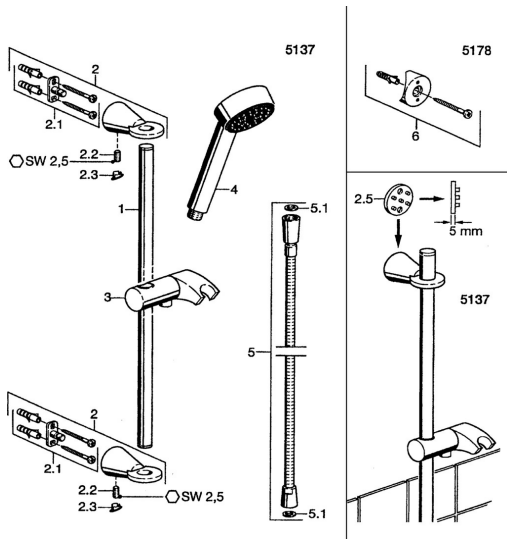

EAN: 4015474039858
static.hansa.com/5137019074

- Řešení pro sprchy
- Příslušenství
- Montáž na zeď

Technické údaje

Náhradní díly

SP51370190

Název	Kód
2 Držák Ukončeno	59912090
2.1 Upevňovací set Ukončeno	59912081
2.2 Kolík, M5x8 Ukončeno	59912082
2.3 Vymezovací vložka Ukončeno	59912083
2.5 Dodávka, L=5 Ukončeno	59912462
3 Držák sprchy Ukončeno	59912085
4 Ruční sprcha Ukončeno	51170200
5 Sprchová hadice, L=1600	04120500
5.1 Těsnicí kroužek, d 21x12x2	59912304
6 Montážní kit Ukončeno	51780900