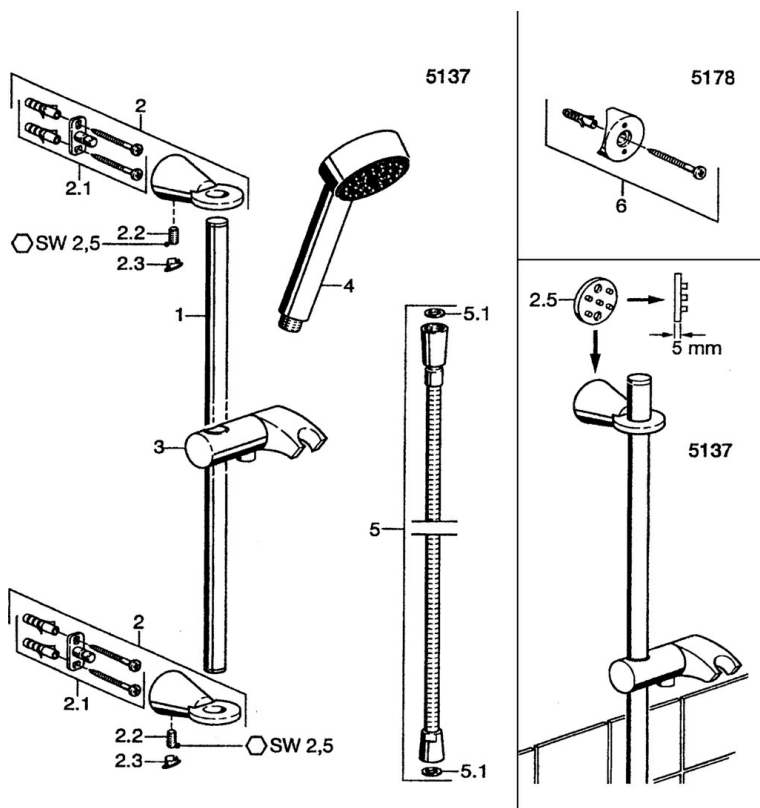

EAN: 4015474039858
static.hansa.com/5137019074

- Řešení pro sprchy
- Příslušenství
- Montáž na zeď

Technické údaje

Náhradní díly

SP51370190

Název	Kód
2 Držák Ukončeno	59912090
2.1 Upevňovací set Ukončeno	59912081
2.2 Kolík, M5x8 Ukončeno	59912082
2.3 Vymezovací vložka Ukončeno	59912083
2.5 Dodávka, L=5 Ukončeno	59912462
3 Držák sprchy Ukončeno	59912085
4 Ruční sprcha Ukončeno	51170200
5 Sprchová hadice, L=1600	04120500
5.1 Těsnicí kroužek, d 21x12x2	59912304
6 Montážní kit Ukončeno	51780900