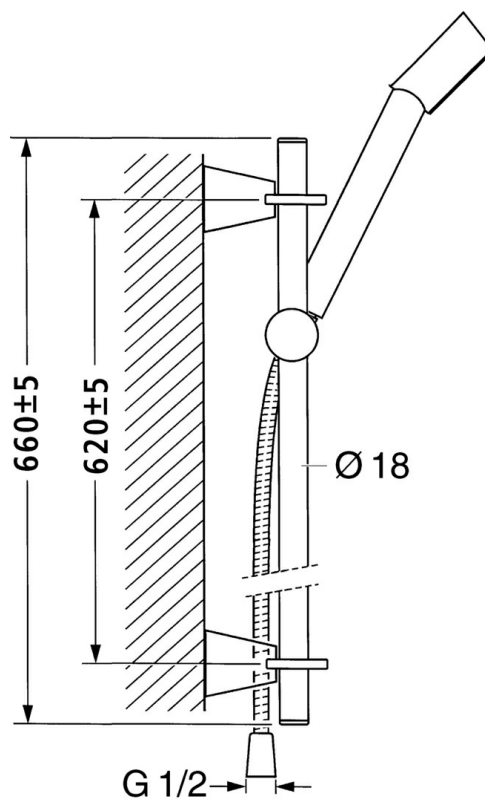

EAN: 4015474039865
static.hansa.com/51370190

- Riešenia pre sprchy
- Príslušenstvo
- Nástenná montáž
- Chróm

Technické údaje