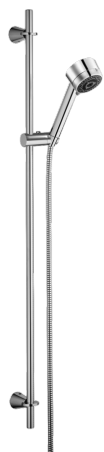

EAN: 4015474039865
static.hansa.com/51370190

- Riešenia pre sprchy
- Príslušenstvo
- Nástenná montáž
- Chróm

Technické údaje