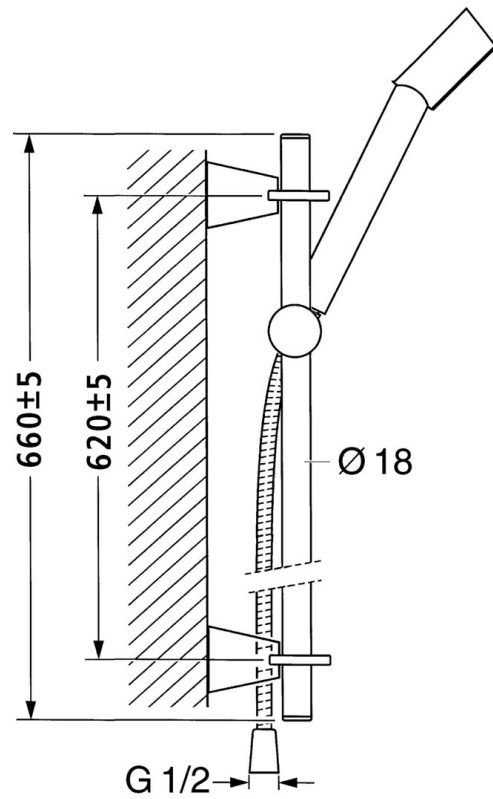

EAN: 4015474039865  
[static.hansa.com/51370190](https://static.hansa.com/51370190)

- Douche oplossingen
- Hulpuitrustingen
- Wandmontage
- Chroom

### Technische gegevens