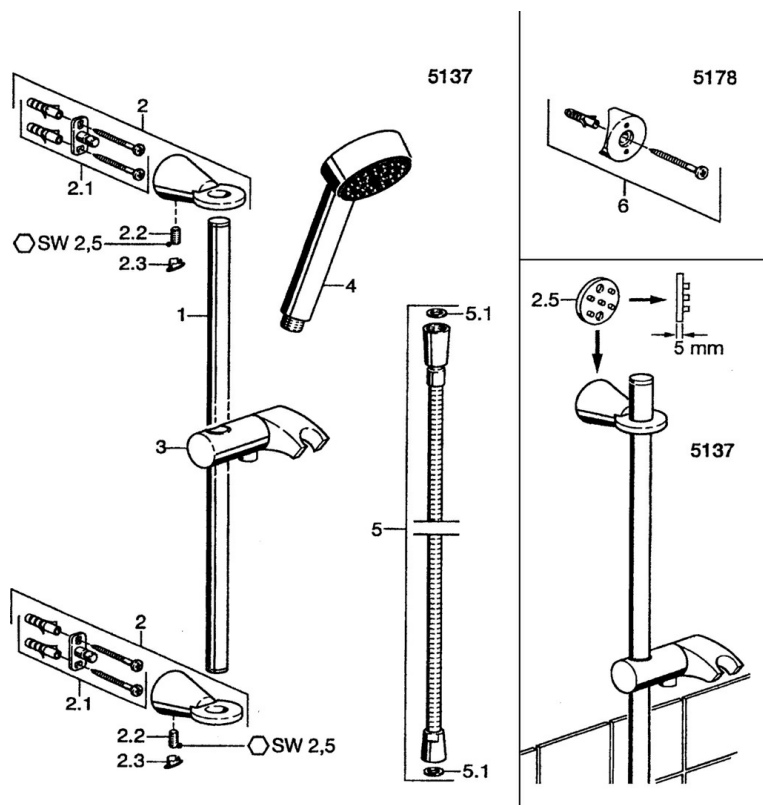

EAN: 4015474039865  
[static.hansa.com/51370190](http://static.hansa.com/51370190)

- Soluzioni doccia
- Accessori
- Montaggio a parete
- Cromo

## Parti di ricambio

### SP51370190

Nome	Codice	
2	Supporto a muro Cromo Fuori produzione	59912090
2.1	Set di fissaggio Fuori produzione	59912081
2.2	Pin, M5x8 Fuori produzione	59912082
2.3	Spinotto Cromo Fuori produzione	59912083
2.5	Fornitura, L=5 Cromo Fuori produzione	59912462
3	Supporto Doccetta Cromo Fuori produzione	59912085
4	Doccetta Cromo Fuori produzione	51170200
5	Flessibile doccia, L=1600 Cromo	04120500
5.1	L'anello di tenuta, d 21x12x2	59912304
6	Kit di installazione Cromo Fuori produzione	51780900