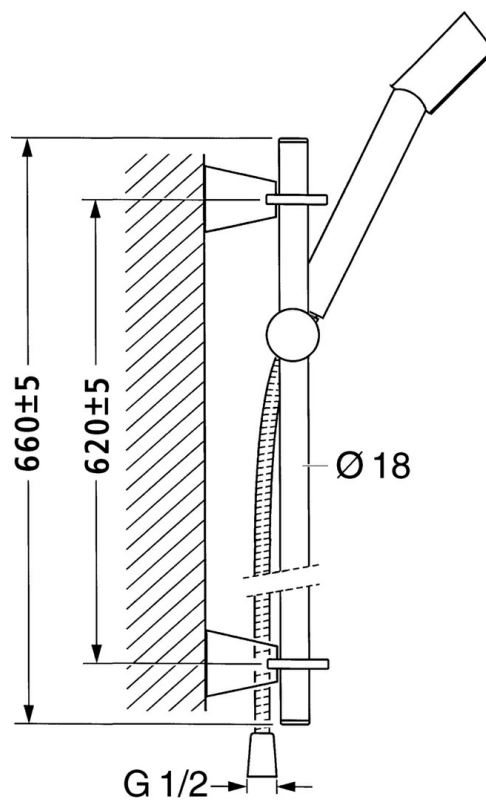

EAN: 4015474039865  
[static.hansa.com/51370190](http://static.hansa.com/51370190)

- Soluzioni doccia
- Accessori
- Montaggio a parete
- Cromo

## Dati tecnici

## Parti di ricambio

### SP51370190

Nome	Codice	
2	Supporto a muro Cromo Fuori produzione	59912090
2.1	Set di fissaggio Fuori produzione	59912081
2.2	Pin, M5x8 Fuori produzione	59912082
2.3	Spinotto Cromo Fuori produzione	59912083
2.5	Fornitura, L=5 Cromo Fuori produzione	59912462
3	Supporto Doccetta Cromo Fuori produzione	59912085
4	Doccetta Cromo Fuori produzione	51170200
5	Flessibile doccia, L=1600 Cromo	04120500
5.1	L'anello di tenuta, d 21x12x2	59912304
6	Kit di installazione Cromo Fuori produzione	51780900