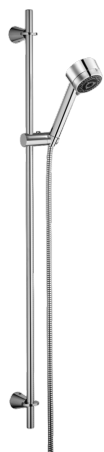

EAN: 4015474039865  
[static.hansa.com/51370190](http://static.hansa.com/51370190)

- Soluzioni doccia
- Accessori
- Montaggio a parete
- Cromo

## Parti di ricambio

### SP51370190

Nome	Codice	
2	Supporto a muro Cromo Fuori produzione	59912090
2.1	Set di fissaggio Fuori produzione	59912081
2.2	Pin, M5x8 Fuori produzione	59912082
2.3	Spinotto Cromo Fuori produzione	59912083
2.5	Fornitura, L=5 Cromo Fuori produzione	59912462
3	Supporto Doccetta Cromo Fuori produzione	59912085
4	Doccetta Cromo Fuori produzione	51170200
5	Flessibile doccia, L=1600 Cromo	04120500
5.1	L'anello di tenuta, d 21x12x2	59912304
6	Kit di installazione Cromo Fuori produzione	51780900