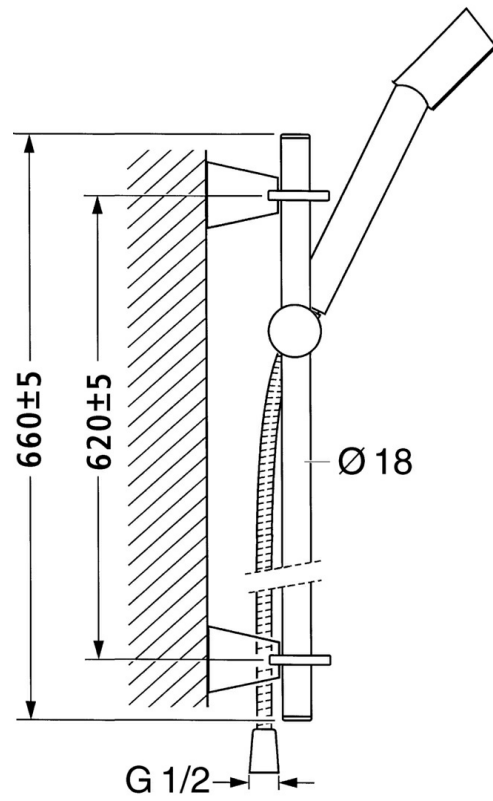

EAN: 4015474039865
static.hansa.com/51370190

- Dusche
- Zubehör
- Wandmontage
- Chrom

Technische Daten

Ersatzteile

SP51370190

	Name	Art.-Nr.
2	Wandhalterung Ausgelaufen	59912090
2.1	Befestigungssatz Ausgelaufen	59912081
2.2	Stift, M5x8 Ausgelaufen	59912082
2.3	Abdeckstopfen Ausgelaufen	59912083
2.5	Zubehörteil, L=5 Ausgelaufen	59912462
3	Halter Handbrause Ausgelaufen	59912085
4	Handbrause Ausgelaufen	51170200
5	Brauseschlauch, L=1600	04120500
5.1	Dichtungsring, d 21x12x2	59912304
6	Einbausatz Ausgelaufen	51780900