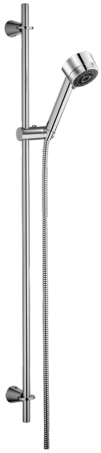

EAN: 4015474039865
static.hansa.com/51370190

- Dusche
- Zubehör
- Wandmontage
- Chrom

Technische Daten

Ersatzteile

SP51370190

	Name	Art.-Nr.
2	Wandhalterung Ausgelaufen	59912090
2.1	Befestigungssatz Ausgelaufen	59912081
2.2	Stift, M5x8 Ausgelaufen	59912082
2.3	Abdeckstopfen Ausgelaufen	59912083
2.5	Zubehörteil, L=5 Ausgelaufen	59912462
3	Halter Handbrause Ausgelaufen	59912085
4	Handbrause Ausgelaufen	51170200
5	Brauseschlauch, L=1600	04120500
5.1	Dichtungsring, d 21x12x2	59912304
6	Einbausatz Ausgelaufen	51780900