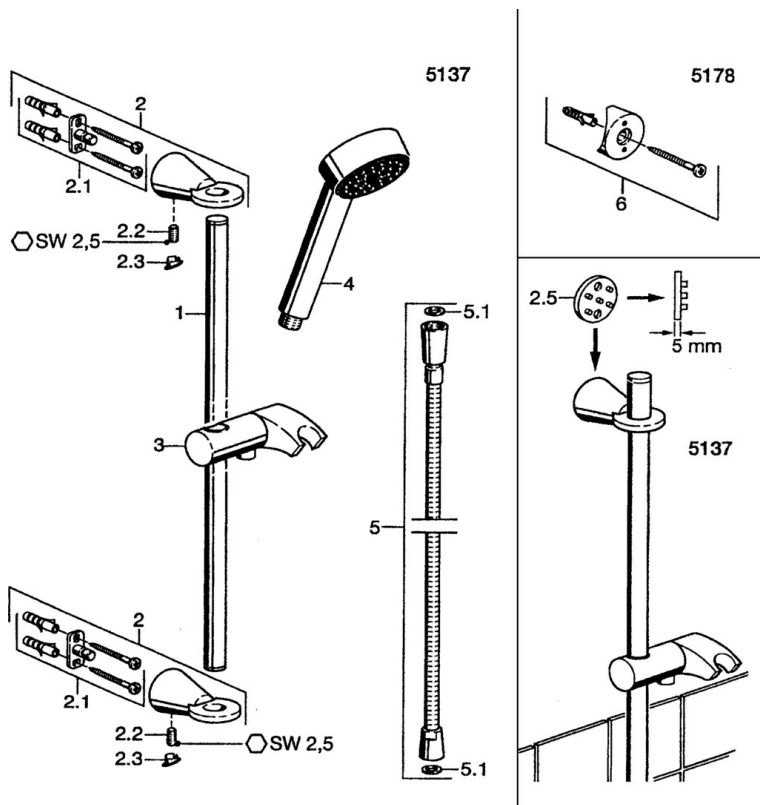

EAN: 4015474039865
static.hansa.com/51370190

- Dusche
- Zubehör
- Wandmontage
- Chrom

Technische Daten

Ersatzteile

SP51370190

	Name	Art.-Nr.
2	Wandhalterung Ausgelaufen	59912090
2.1	Befestigungssatz Ausgelaufen	59912081
2.2	Stift, M5x8 Ausgelaufen	59912082
2.3	Abdeckstopfen Ausgelaufen	59912083
2.5	Zubehörteil, L=5 Ausgelaufen	59912462
3	Halter Handbrause Ausgelaufen	59912085
4	Handbrause Ausgelaufen	51170200
5	Brauseschlauch, L=1600	04120500
5.1	Dichtungsring, d 21x12x2	59912304
6	Einbausatz Ausgelaufen	51780900