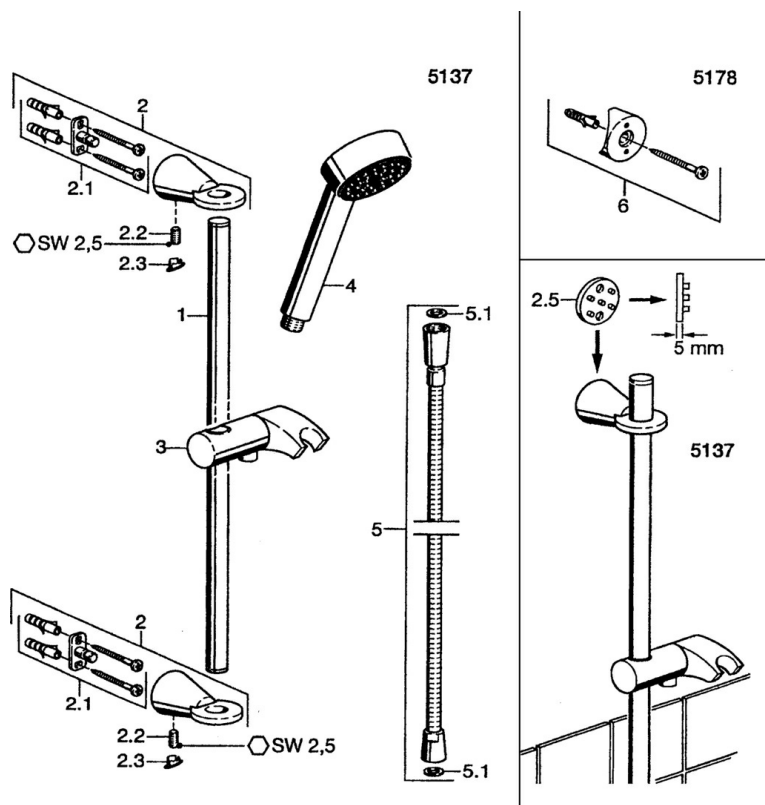

EAN: 4015474039865
static.hansa.com/51370190

- Řešení pro sprchy
- Příslušenství
- Montáž na zeď
- Chrom

Technické údaje

Náhradní díly

SP51370190

Název	Kód	
2	Držák Ukončeno	59912090
2.1	Upevňovací set Ukončeno	59912081
2.2	Kolík, M5x8 Ukončeno	59912082
2.3	Vymezovací vložka Ukončeno	59912083
2.5	Dodávka, L=5 Ukončeno	59912462
3	Držák sprchy Ukončeno	59912085
4	Ruční sprcha Ukončeno	51170200
5	Sprchová hadice, L=1600	04120500
5.1	Těsnicí kroužek, d 21x12x2	59912304
6	Montážní kit Ukončeno	51780900