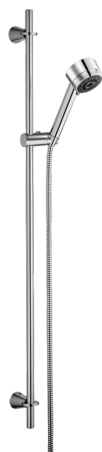

EAN: 4015474039865
static.hansa.com/51370190

- Řešení pro sprchy
- Příslušenství
- Montáž na zeď
- Chrom

Technické údaje

Náhradní díly

SP51370190

Název	Kód	
2	Držák Ukončeno	59912090
2.1	Upevňovací set Ukončeno	59912081
2.2	Kolík, M5x8 Ukončeno	59912082
2.3	Vymezovací vložka Ukončeno	59912083
2.5	Dodávka, L=5 Ukončeno	59912462
3	Držák sprchy Ukončeno	59912085
4	Ruční sprcha Ukončeno	51170200
5	Sprchová hadice, L=1600	04120500
5.1	Těsnicí kroužek, d 21x12x2	59912304
6	Montážní kit Ukončeno	51780900