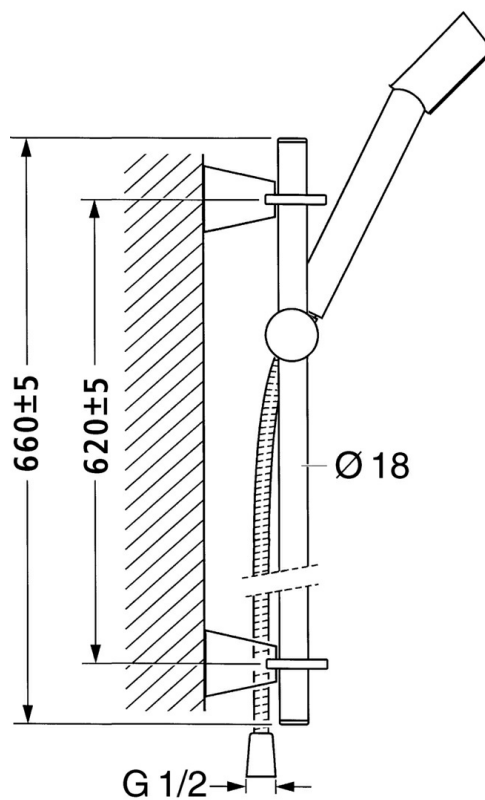

EAN: 4015474039865
static.hansa.com/51370190

- Řešení pro sprchy
- Příslušenství
- Montáž na zeď
- Chrom

Technické údaje

Náhradní díly

SP51370190

Název	Kód	
2	Držák Ukončeno	59912090
2.1	Upevňovací set Ukončeno	59912081
2.2	Kolík, M5x8 Ukončeno	59912082
2.3	Vymezovací vložka Ukončeno	59912083
2.5	Dodávka, L=5 Ukončeno	59912462
3	Držák sprchy Ukončeno	59912085
4	Ruční sprcha Ukončeno	51170200
5	Sprchová hadice, L=1600	04120500
5.1	Těsnicí kroužek, d 21x12x2	59912304
6	Montážní kit Ukončeno	51780900