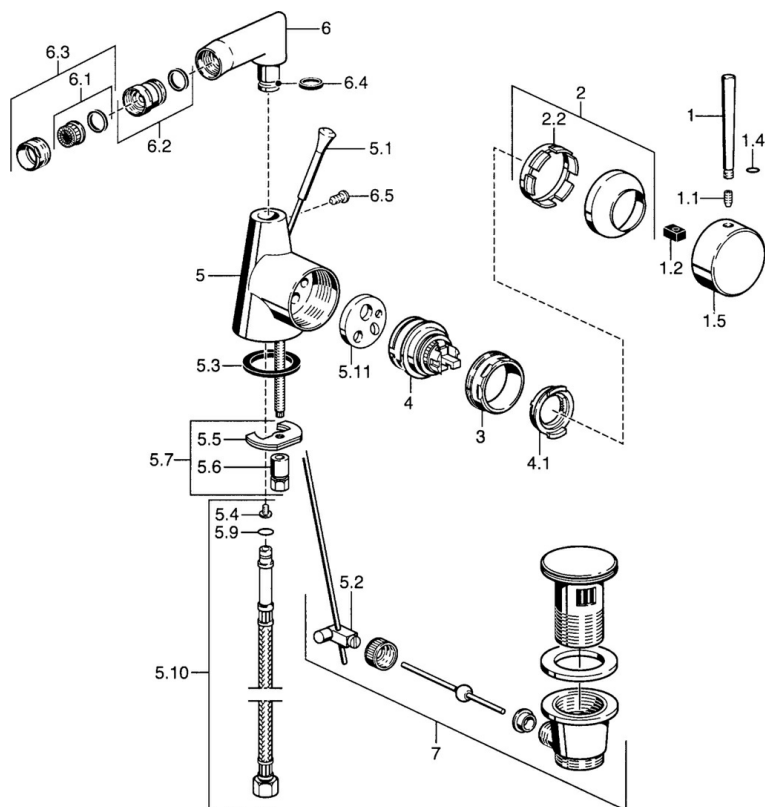

EAN: 4015474039810  
[static.hansa.com/5136320174](http://static.hansa.com/5136320174)

- Bidet
- Jednopáková s bočným ovládaním
- Stojanková

### Technické vlastnosti

Dodávka teplej vody	max. +80°C
Pracovný tlak	0.5-10 bar
Materiál	Mosadz

### SP51363201

Název	Kód
1 Ovládacía rukováť, 60 mm Ukončené	59911882
1 Ovládacía rukováť, 80 mm Ukončené	59912122
1.1 Skrutka, M5x8, SW2.5	59904755
1.2 Klzné puzdro	59904778
1.4 O-kružok, d 6x1	59912136
1.5 Klobúk, krytka Ukončené	59911885
2 Krytka	59906563
2.2 Upevňovacia objímka	59906695
3 Očné skrutka, M50x1, SW45	59904775
4 Kartuš, 4.8 eco	59904601
4.1 Hot water limiter	59904759
5.1 Ovládacíe ťaahlo Ukončené	59911887
5.2 Spojovací diel ťaahla	59904624
5.3 Tesnenie, 37x48x3.5	59911422
5.4 Attachment clamp Ukončené	59911416
5.5	59904765
5.6 Skrutka, M8x1, SW13	59904766
5.7 Upevňovací set	59910749
5.9 O-kružok, d 4x1	59902331
5.10 Flexibilná hadička, L=370, G3/8 Ukončené	59911626
5.11 Adaptér Ukončené	59911894
6 Výtokové rameno Ukončené	59912146
6.1 Aerátor, M22/24 A	59902081
6.2 Ball joint for bidet faucet, M24x1	59904920
6.3 Aerátor, M24x1 STD HC A	59902366
6.4 Tesnenie sada	59911884
6.5 Skrutka, M4x7	59902075
7 Vypúšťací ventil umývadla	59911441
N.I. Spojovacie potrubie, 10xG3/8 Ukončené	59912332