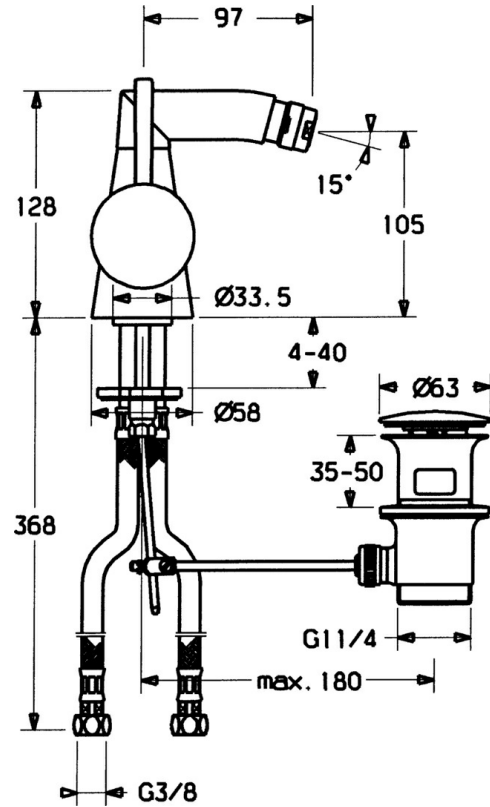

EAN: 4015474039810  
[static.hansa.com/5136320174](http://static.hansa.com/5136320174)

- Bidet
- Jednopáková s bočným ovládaním
- Stojanková

### Technické vlastnosti

Dodávka teplej vody	max. +80°C
Pracovný tlak	0.5-10 bar
Materiál	Mosadz

### SP51363201

Název	Kód
1 Ovládacía rukováť, 60 mm Ukončené	59911882
1 Ovládacía rukováť, 80 mm Ukončené	59912122
1.1 Skrutka, M5x8, SW2.5	59904755
1.2 Klzné puzdro	59904778
1.4 O-kružok, d 6x1	59912136
1.5 Klobúk, krytka Ukončené	59911885
2 Krytka	59906563
2.2 Upevňovacia objímka	59906695
3 Očné skrutka, M50x1, SW45	59904775
4 Kartuš, 4.8 eco	59904601
4.1 Hot water limiter	59904759
5.1 Ovládacíe ťaahlo Ukončené	59911887
5.2 Spojovací diel ťaahla	59904624
5.3 Tesnenie, 37x48x3.5	59911422
5.4 Attachment clamp Ukončené	59911416
5.5	59904765
5.6 Skrutka, M8x1, SW13	59904766
5.7 Upevňovací set	59910749
5.9 O-kružok, d 4x1	59902331
5.10 Flexibilná hadička, L=370, G3/8 Ukončené	59911626
5.11 Adaptér Ukončené	59911894
6 Výtokové rameno Ukončené	59912146
6.1 Aerátor, M22/24 A	59902081
6.2 Ball joint for bidet faucet, M24x1	59904920
6.3 Aerátor, M24x1 STD HC A	59902366
6.4 Tesnenie sada	59911884
6.5 Skrutka, M4x7	59902075
7 Vypúšťací ventil umývadla	59911441
N.I. Spojovacie potrubie, 10xG3/8 Ukončené	59912332