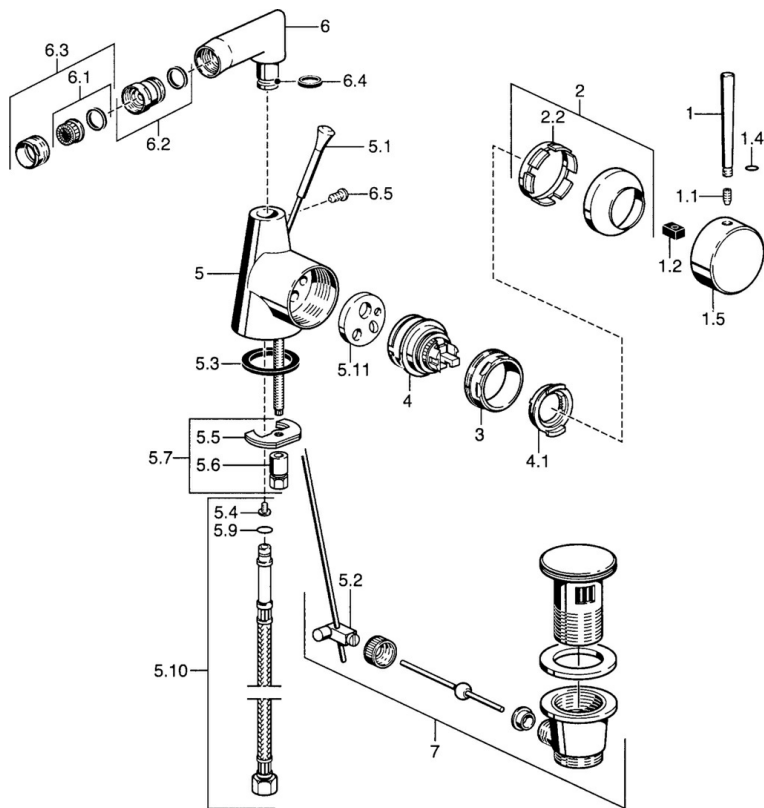

EAN: 4015474039810
static.hansa.com/5136320174

- Bidet
- Eengreeps, zijbediend
- Wastafelmontage

Technische gegevens

Technische eigenschappen

| | |
|------------------|------------|
| Warmwatertoevoer | max. +80°C |
| Werkdruk | 0.5-10 bar |
| Materiaal | brass |

Reserveonderdelen

SP51363201

| | Naam | Code |
|------|--|----------|
| 1 | Hendel, 60 mm Chrom Stopgezet | 59911882 |
| 1 | Hendel, 80 mm Chrom Stopgezet | 59912122 |
| 1.1 | Schroef, M5x8, SW2.5 | 59904755 |
| 1.2 | Joint klassiek uitloop | 59904778 |
| 1.4 | O-ring, d 6x1 | 59912136 |
| 1.5 | Kap Chrom Stopgezet | 59911885 |
| 2 | Kap Chrom | 59906563 |
| 2.2 | Vaststelling van de mouw | 59906695 |
| 3 | Schroef, M50x1, SW45 | 59904775 |
| 4 | Binnenwerk, 4,8 eco | 59904601 |
| 4.1 | Hot water limiter | 59904759 |
| 5.1 | Trekstang Chrom Stopgezet | 59911887 |
| 5.2 | Gewrichtstuk | 59904624 |
| 5.3 | Dichting, 37x48x3.5 | 59911422 |
| 5.4 | Attachment clamp Stopgezet | 59911416 |
| 5.5 | Fixing plate | 59904765 |
| 5.6 | Schroef, M8x1, SW13 | 59904766 |
| 5.7 | Bevestigingsset | 59910749 |
| 5.9 | O-ring, d 4x1 | 59902331 |
| 5.10 | Flexibele aansluitingen, L=370, G3/8 Stopgezet | 59911626 |
| 5.11 | Adapter Stopgezet | 59911894 |
| 6 | Uitloop Chrom Stopgezet | 59912146 |
| 6.1 | Mousseur, M22/24 A | 59902081 |
| 6.2 | Kogelstuk bidet, M24x1 | 59904920 |
| 6.3 | Mousseur, M24x1 STD HC A Chrom | 59902366 |
| 6.4 | Dichting | 59911884 |
| 6.5 | Schroef, M4x7 | 59902075 |
| 7 | Wastegarnituur Chrom | 59911441 |
| N.I. | Koppelingsbuisdeel], 10xG3/8 Chrom Stopgezet | 59912332 |