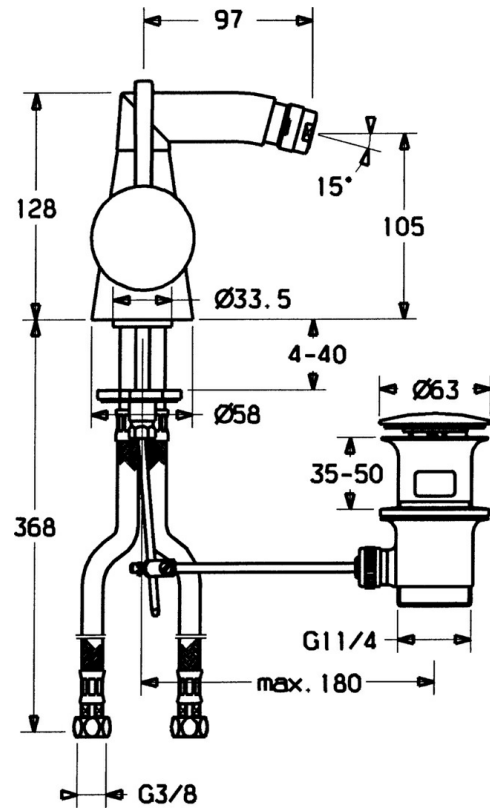

EAN: 4015474039810
static.hansa.com/5136320174

- Bidet
- Eengreeps, zijbediend
- Wastafelmontage

Technische gegevens

Technische eigenschappen

| | |
|------------------|------------|
| Warmwatertoevoer | max. +80°C |
| Werkdruk | 0.5-10 bar |
| Materiaal | brass |

Reserveonderdelen

SP51363201

| | Naam | Code |
|------|--|----------|
| 1 | Hendel, 60 mm Chrom Stopgezet | 59911882 |
| 1 | Hendel, 80 mm Chrom Stopgezet | 59912122 |
| 1.1 | Schroef, M5x8, SW2.5 | 59904755 |
| 1.2 | Joint klassiek uitloop | 59904778 |
| 1.4 | O-ring, d 6x1 | 59912136 |
| 1.5 | Kap Chrom Stopgezet | 59911885 |
| 2 | Kap Chrom | 59906563 |
| 2.2 | Vaststelling van de mouw | 59906695 |
| 3 | Schroef, M50x1, SW45 | 59904775 |
| 4 | Binnenwerk, 4,8 eco | 59904601 |
| 4.1 | Hot water limiter | 59904759 |
| 5.1 | Trekstang Chrom Stopgezet | 59911887 |
| 5.2 | Gewrichtstuk | 59904624 |
| 5.3 | Dichting, 37x48x3.5 | 59911422 |
| 5.4 | Attachment clamp Stopgezet | 59911416 |
| 5.5 | Fixing plate | 59904765 |
| 5.6 | Schroef, M8x1, SW13 | 59904766 |
| 5.7 | Bevestigingsset | 59910749 |
| 5.9 | O-ring, d 4x1 | 59902331 |
| 5.10 | Flexibele aansluitingen, L=370, G3/8 Stopgezet | 59911626 |
| 5.11 | Adapter Stopgezet | 59911894 |
| 6 | Uitloop Chrom Stopgezet | 59912146 |
| 6.1 | Mousseur, M22/24 A | 59902081 |
| 6.2 | Kogelstuk bidet, M24x1 | 59904920 |
| 6.3 | Mousseur, M24x1 STD HC A Chrom | 59902366 |
| 6.4 | Dichting | 59911884 |
| 6.5 | Schroef, M4x7 | 59902075 |
| 7 | Wastegarnituur Chrom | 59911441 |
| N.I. | Koppelingsbuisdeel], 10xG3/8 Chrom Stopgezet | 59912332 |