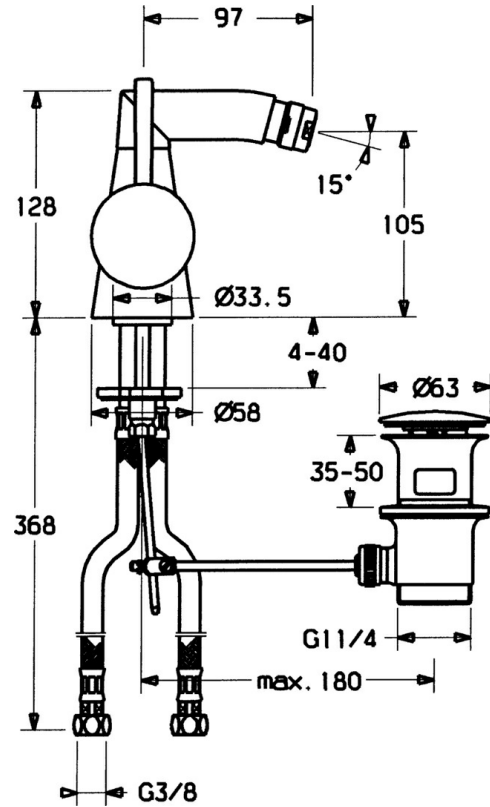

EAN: 4015474039810  
[static.hansa.com/5136320174](http://static.hansa.com/5136320174)

- Bidet
- Jednopáková s bočním ovládním
- Stojánková

### Technické vlastnosti

Zdroj teplé vody	max. +80°C
Pracovní tlak	0.5-10 bar
Materiál	Mosaz