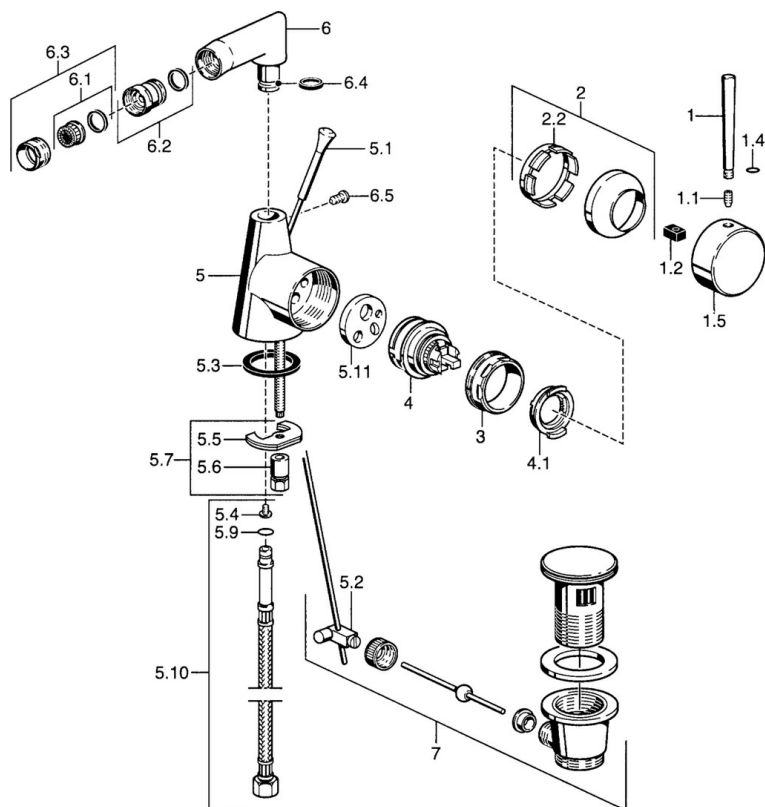

EAN: 4015474039803
static.hansa.com/51363201

- Bidet
- Jednopáková s bočným ovládaním
- Stojanková
- Chróm

Technické údaje

Technické vlastnosti

Dodávka teplej vody	max. +80°C
Pracovný tlak	0.5-10 bar
Materiál	Mosadz

Náhradné diely

SP51363201

Název	Kód
1 Ovládacía rukováť, 60 mm Ukončené	59911882
1 Ovládacía rukováť, 80 mm Ukončené	59912122
1.1 Skrutka, M5x8, SW2.5	59904755
1.2 Klzné puzdro	59904778
1.4 O-kružok, d 6x1	59912136
1.5 Klobúk, krytka Ukončené	59911885
2 Krytka	59906563
2.2 Upevňovacia objímka	59906695
3 Očné skrutka, M50x1, SW45	59904775
4 Kartuš, 4.8 eco	59904601
4.1 Hot water limiter	59904759
5.1 Ovládacíe tiahlo Ukončené	59911887
5.2 Spojovací diel tiahla	59904624
5.3 Tesnenie, 37x48x3.5	59911422
5.4 Attachment clamp Ukončené	59911416
5.5	59904765
5.6 Skrutka, M8x1, SW13	59904766
5.7 Upevňovací set	59910749
5.9 O-kružok, d 4x1	59902331
5.10 Flexibilná hadička, L=370, G3/8 Ukončené	59911626
5.11 Adaptér Ukončené	59911894
6 Výtokové rameno Ukončené	59912146
6.1 Aerátor, M22/24 A	59902081
6.2 Ball joint for bidet faucet, M24x1	59904920
6.3 Aerátor, M24x1 STD HC A	59902366
6.4 Tesnenie sada	59911884
6.5 Skrutka, M4x7	59902075
7 Vypúšťací ventil umývadla	59911441
N.I. Spojovacie potrubie, 10xG3/8 Ukončené	59912332