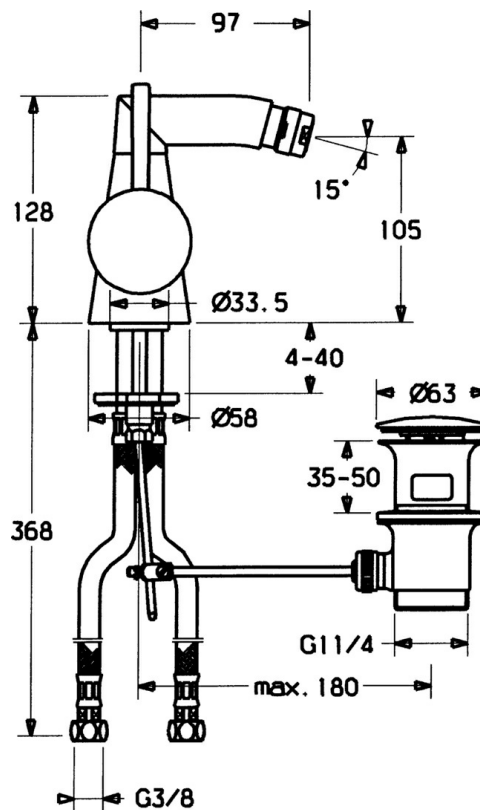

EAN: 4015474039803
static.hansa.com/51363201

- Bidet
- Jednopáková s bočným ovládaním
- Stojanková
- Chróm

Technické údaje

Technické vlastnosti

Dodávka teplej vody	max. +80°C
Pracovný tlak	0.5-10 bar
Materiál	Mosadz

Náhradné diely

SP51363201

Název	Kód
1 Ovládacía rukováť, 60 mm Ukončené	59911882
1 Ovládacía rukováť, 80 mm Ukončené	59912122
1.1 Skrutka, M5x8, SW2.5	59904755
1.2 Klzné puzdro	59904778
1.4 O-kružok, d 6x1	59912136
1.5 Klobúk, krytka Ukončené	59911885
2 Krytka	59906563
2.2 Upevňovacia objímka	59906695
3 Očné skrutka, M50x1, SW45	59904775
4 Kartuš, 4.8 eco	59904601
4.1 Hot water limiter	59904759
5.1 Ovládacíe tiahlo Ukončené	59911887
5.2 Spojovací diel tiahla	59904624
5.3 Tesnenie, 37x48x3.5	59911422
5.4 Attachment clamp Ukončené	59911416
5.5	59904765
5.6 Skrutka, M8x1, SW13	59904766
5.7 Upevňovací set	59910749
5.9 O-kružok, d 4x1	59902331
5.10 Flexibilná hadička, L=370, G3/8 Ukončené	59911626
5.11 Adaptér Ukončené	59911894
6 Výtokové rameno Ukončené	59912146
6.1 Aerátor, M22/24 A	59902081
6.2 Ball joint for bidet faucet, M24x1	59904920
6.3 Aerátor, M24x1 STD HC A	59902366
6.4 Tesnenie sada	59911884
6.5 Skrutka, M4x7	59902075
7 Vypúšťací ventil umývadla	59911441
N.I. Spojovacie potrubie, 10xG3/8 Ukončené	59912332