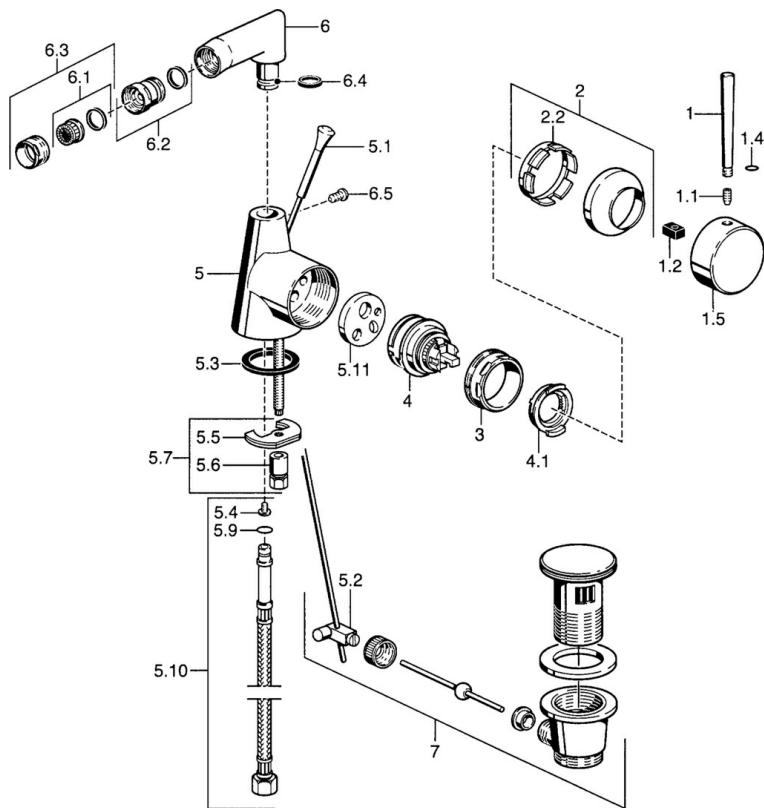

EAN: 4015474039803  
[static.hansa.com/51363201](https://static.hansa.com/51363201)

- Bidet
- Eengreeps, zijbediend
- Wastafelmontage
- Chroom

### Technische eigenschappen

Warmwatertoevoer	max. +80°C
Werkdruk	0.5-10 bar
Materiaal	brass

## Reserveonderdelen

### SP51363201

	Naam	Code
1	Hendel, 60 mm Chrom Stopgezet	59911882
1	Hendel, 80 mm Chrom Stopgezet	59912122
1.1	Schroef, M5x8, SW2.5	59904755
1.2	Joint klassiek uitloop	59904778
1.4	O-ring, d 6x1	59912136
1.5	Kap Chrom Stopgezet	59911885
2	Kap Chrom	59906563
2.2	Vaststelling van de mouw	59906695
3	Schroef, M50x1, SW45	59904775
4	Binnenwerk, 4.8 eco	59904601
4.1	Hot water limiter	59904759
5.1	Trekstang Chrom Stopgezet	59911887
5.2	Gewrichtstuk	59904624
5.3	Dichting, 37x48x3.5	59911422
5.4	Attachment clamp Stopgezet	59911416
5.5	Fixing plate	59904765
5.6	Schroef, M8x1, SW13	59904766
5.7	Bevestigingsset	59910749
5.9	O-ring, d 4x1	59902331
5.10	Flexibele aansluitingen, L=370, G3/8 Stopgezet	59911626
5.11	Adapter Stopgezet	59911894
6	Uitloop Chrom Stopgezet	59912146
6.1	Mousseur, M22/24 A	59902081
6.2	Kogelstuk bidet, M24x1	59904920
6.3	Mousseur, M24x1 STD HC A Chrom	59902366
6.4	Dichting	59911884
6.5	Schroef, M4x7	59902075
7	Wastegarnituur Chrom	59911441
N.I.	Koppelingsbuisdeel], 10xG3/8 Chrom Stopgezet	59912332