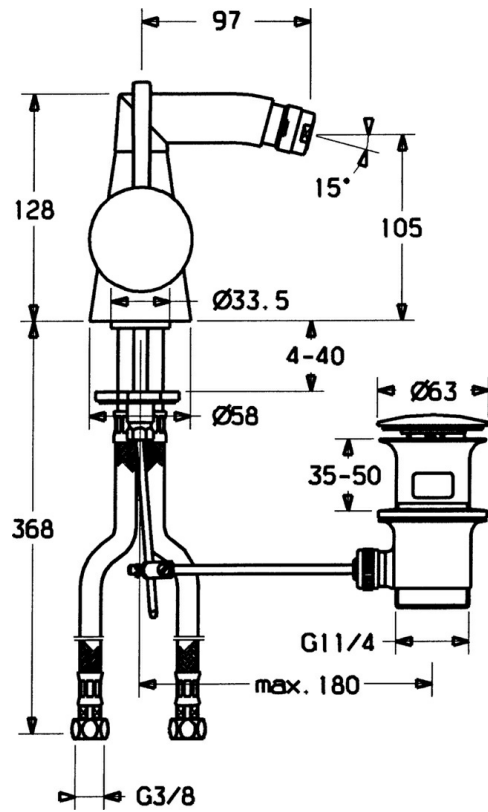

EAN: 4015474039803  
[static.hansa.com/51363201](https://static.hansa.com/51363201)

- Bidet
- Eengreeps, zijbediend
- Wastafelmontage
- Chroom

## Technische gegevens

### Technische eigenschappen

Warmwatertoevoer	max. +80°C
Werkdruk	0.5-10 bar
Materiaal	brass

### SP51363201

	Naam	Code
1	Hendel, 60 mm Chrom Stopgezet	59911882
1	Hendel, 80 mm Chrom Stopgezet	59912122
1.1	Schroef, M5x8, SW2.5	59904755
1.2	Joint klassiek uitloop	59904778
1.4	O-ring, d 6x1	59912136
1.5	Kap Chrom Stopgezet	59911885
2	Kap Chrom	59906563
2.2	Vaststelling van de mouw	59906695
3	Schroef, M50x1, SW45	59904775
4	Binnenwerk, 4.8 eco	59904601
4.1	Hot water limiter	59904759
5.1	Trekstang Chrom Stopgezet	59911887
5.2	Gewrichtstuk	59904624
5.3	Dichting, 37x48x3.5	59911422
5.4	Attachment clamp Stopgezet	59911416
5.5	Fixing plate	59904765
5.6	Schroef, M8x1, SW13	59904766
5.7	Bevestigingsset	59910749
5.9	O-ring, d 4x1	59902331
5.10	Flexibele aansluitingen, L=370, G3/8 Stopgezet	59911626
5.11	Adapter Stopgezet	59911894
6	Uitloop Chrom Stopgezet	59912146
6.1	Mousseur, M22/24 A	59902081
6.2	Kogelstuk bidet, M24x1	59904920
6.3	Mousseur, M24x1 STD HC A Chrom	59902366
6.4	Dichting	59911884
6.5	Schroef, M4x7	59902075
7	Wastegarnituur Chrom	59911441
N.I.	Koppelingsbuisdeel], 10xG3/8 Chrom Stopgezet	59912332