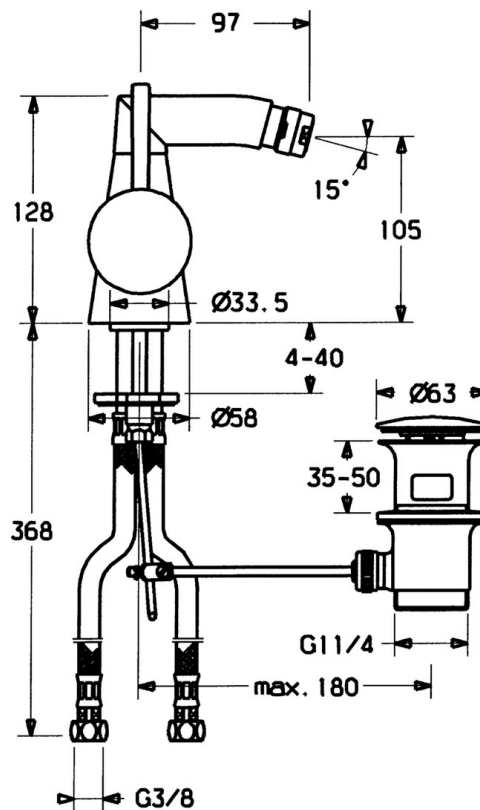

EAN: 4015474039803  
[static.hansa.com/51363201](http://static.hansa.com/51363201)

- Bidet
- Leva laterale
- Montaggio d'appoggio
- Cromo

### Caratteristiche tecniche

Fornitura di acqua calda	max. +80°C
Pressione di esercizio	0.5-10 bar
Materiale	Ottone

## Parti di ricambio

### SP51363201

	Nome	Codice
1	Leva, 60 mm Cromo Fuori produzione	59911882
1	Leva, 80 mm Cromo Fuori produzione	59912122
1.1	Screw, M5x8, SW2.5	59904755
1.2	Adattatore	59904778
1.4	O-ring, d 6x1	59912136
1.5	Cappuccio Cromo Fuori produzione	59911885
2	Cappuccio Cromo	59906563
2.2	Manicotto di fissaggio	59906695
3	Vite eye, M50x1, SW45	59904775
4	Cartuccia, 4.8 eco	59904601
4.1	Hot water limiter	59904759
5.1	Asta saltarello Cromo Fuori produzione	59911887
5.2	Snodo	59904624
5.3	Giunto, 37x48x3.5	59911422
5.4	Attachment clamp Fuori produzione	59911416
5.5	Fixing plate	59904765
5.6	Screw, M8x1, SW13	59904766
5.7	Set di fissaggio	59910749
5.9	O-ring, d 4x1	59902331
5.10	Cannette flessibili, L=370, G3/8 Fuori produzione	59911626
5.11	Adapter Fuori produzione	59911894
6	Bocca Cromo Fuori produzione	59912146
6.1	Aeratore, M22/24 A	59902081
6.2	Aeratore per miscelatore bidet, M24x1	59904920
6.3	Aeratore, M24x1 STD HC A Cromo	59902366
6.4	Kit di guarnizione	59911884
6.5	Screw, M4x7	59902075
7	Scarico a saltarello Cromo	59911441
N.I.	Tubo di accoppiamento, 10xG3/8 Cromo Fuori produzione	59912332