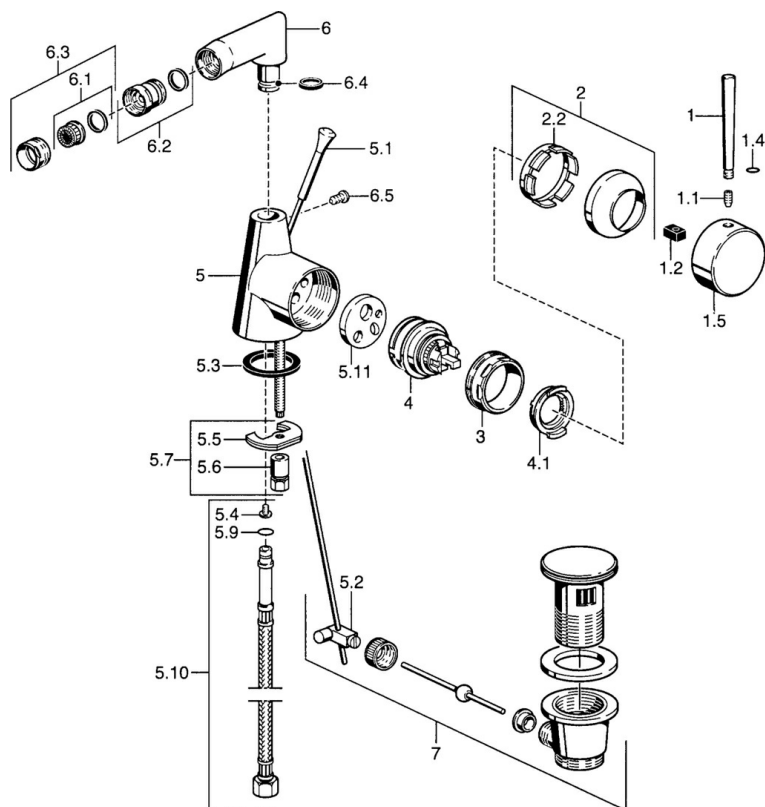

EAN: 4015474039803  
[static.hansa.com/51363201](http://static.hansa.com/51363201)

- Bidet
- Leva laterale
- Montaggio d'appoggio
- Cromo

### Caratteristiche tecniche

Fornitura di acqua calda	max. +80°C
Pressione di esercizio	0.5-10 bar
Materiale	Ottone

## Parti di ricambio

### SP51363201

	Nome	Codice
1	Leva, 60 mm Cromo Fuori produzione	59911882
1	Leva, 80 mm Cromo Fuori produzione	59912122
1.1	Screw, M5x8, SW2.5	59904755
1.2	Adattatore	59904778
1.4	O-ring, d 6x1	59912136
1.5	Cappuccio Cromo Fuori produzione	59911885
2	Cappuccio Cromo	59906563
2.2	Manicotto di fissaggio	59906695
3	Vite eye, M50x1, SW45	59904775
4	Cartuccia, 4.8 eco	59904601
4.1	Hot water limiter	59904759
5.1	Asta saltarello Cromo Fuori produzione	59911887
5.2	Snodo	59904624
5.3	Giunto, 37x48x3.5	59911422
5.4	Attachment clamp Fuori produzione	59911416
5.5	Fixing plate	59904765
5.6	Screw, M8x1, SW13	59904766
5.7	Set di fissaggio	59910749
5.9	O-ring, d 4x1	59902331
5.10	Cannette flessibili, L=370, G3/8 Fuori produzione	59911626
5.11	Adapter Fuori produzione	59911894
6	Bocca Cromo Fuori produzione	59912146
6.1	Aeratore, M22/24 A	59902081
6.2	Aeratore per miscelatore bidet, M24x1	59904920
6.3	Aeratore, M24x1 STD HC A Cromo	59902366
6.4	Kit di guarnizione	59911884
6.5	Screw, M4x7	59902075
7	Scarico a saltarello Cromo	59911441
N.I.	Tubo di accoppiamento, 10xG3/8 Cromo Fuori produzione	59912332