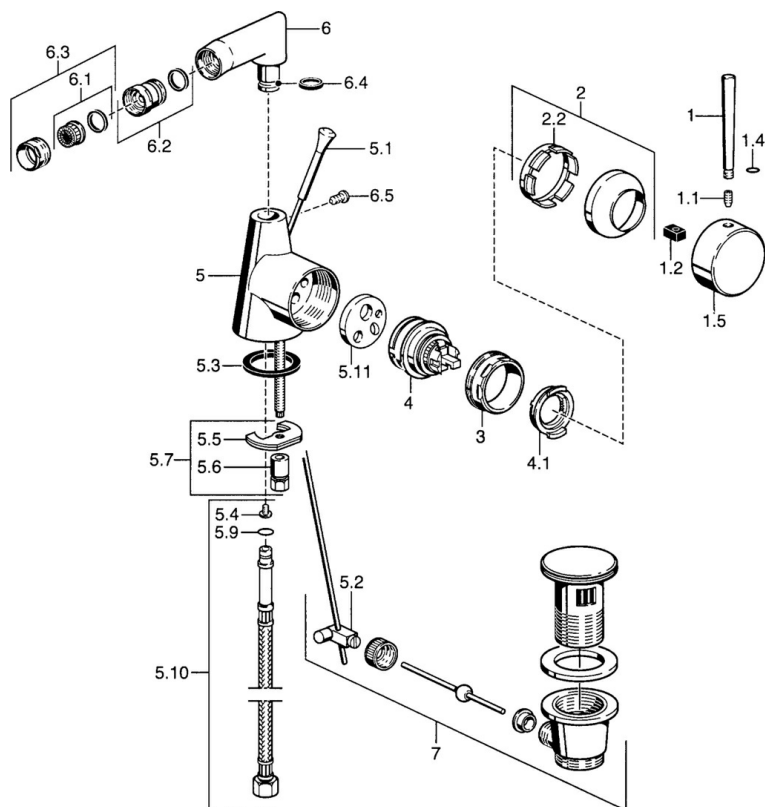

EAN: 4015474039803
static.hansa.com/51363201

- Bidet
- Montage sur plaque
- Commande latérale
- Chrome

Caractéristiques techniques

Caractéristiques techniques

Alimentation en eau chaude	max. +80°C
Pression de service	0.5-10 bar
Matériau	brass

Pièces de rechange

SP51363201

	Nom	Code
1	Levier, 60 mm Arrêté	59911882
1	Levier, 80 mm Arrêté	59912122
1.1	Vis, M5x8, SW2.5	59904755
1.2	Kit de joints pour bec	59904778
1.4	Joint, d 6x1	59912136
1.5	Capuchon Arrêté	59911885
2	Chape	59906563
2.2	Manchon de fixation	59906695
3	Vis Loop, M50x1, SW45	59904775
4	Cartouche, 4.8 eco	59904601
4.1	Hot water limiter	59904759
5.1	Tirette de vidage Arrêté	59911887
5.2	Joint	59904624
5.3	Joint, 37x48x3.5	59911422
5.4	Attachment clamp Arrêté	59911416
5.5	Fixing plate	59904765
5.6	Vis, M8x1, SW13	59904766
5.7	Ensemble de fixation	59910749
5.9	Joint, d 4x1	59902331
5.10	Flexible d'alimentation, L=370, G3/8 Arrêté	59911626
5.11	Adaptateur Arrêté	59911894
6	Bec Arrêté	59912146
6.1	Aérateur, M22/24 A	59902081
6.2	Joint boule pour mitigeur bidet, M24x1	59904920
6.3	Aérateur, M24x1 STD HC A	59902366
6.4	Set de fixation pour bec	59911884
6.5	Vis, M4x7	59902075
7	Vidage	59911441
N.I.	Tuyau de raccordement, 10xG3/8 Arrêté	59912332