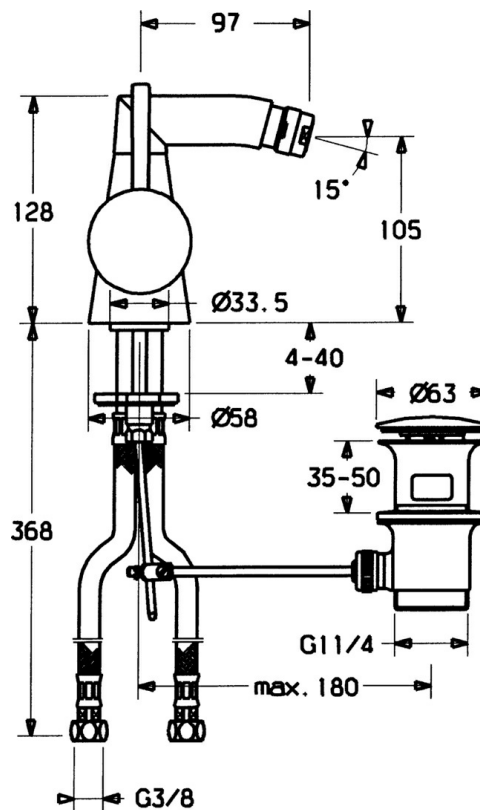

EAN: 4015474039803
static.hansa.com/51363201

- Bidet
- Montage sur plaque
- Commande latérale
- Chrome

Caractéristiques techniques

Caractéristiques techniques

Alimentation en eau chaude	max. +80°C
Pression de service	0.5-10 bar
Matériau	brass

Pièces de rechange

SP51363201

	Nom	Code
1	Levier, 60 mm Arrêté	59911882
1	Levier, 80 mm Arrêté	59912122
1.1	Vis, M5x8, SW2.5	59904755
1.2	Kit de joints pour bec	59904778
1.4	Joint, d 6x1	59912136
1.5	Capuchon Arrêté	59911885
2	Chape	59906563
2.2	Manchon de fixation	59906695
3	Vis Loop, M50x1, SW45	59904775
4	Cartouche, 4.8 eco	59904601
4.1	Hot water limiter	59904759
5.1	Tirette de vidage Arrêté	59911887
5.2	Joint	59904624
5.3	Joint, 37x48x3.5	59911422
5.4	Attachment clamp Arrêté	59911416
5.5	Fixing plate	59904765
5.6	Vis, M8x1, SW13	59904766
5.7	Ensemble de fixation	59910749
5.9	Joint, d 4x1	59902331
5.10	Flexible d'alimentation, L=370, G3/8 Arrêté	59911626
5.11	Adaptateur Arrêté	59911894
6	Bec Arrêté	59912146
6.1	Aérateur, M22/24 A	59902081
6.2	Joint boule pour mitigeur bidet, M24x1	59904920
6.3	Aérateur, M24x1 STD HC A	59902366
6.4	Set de fixation pour bec	59911884
6.5	Vis, M4x7	59902075
7	Vidage	59911441
N.I.	Tuyau de raccordement, 10xG3/8 Arrêté	59912332