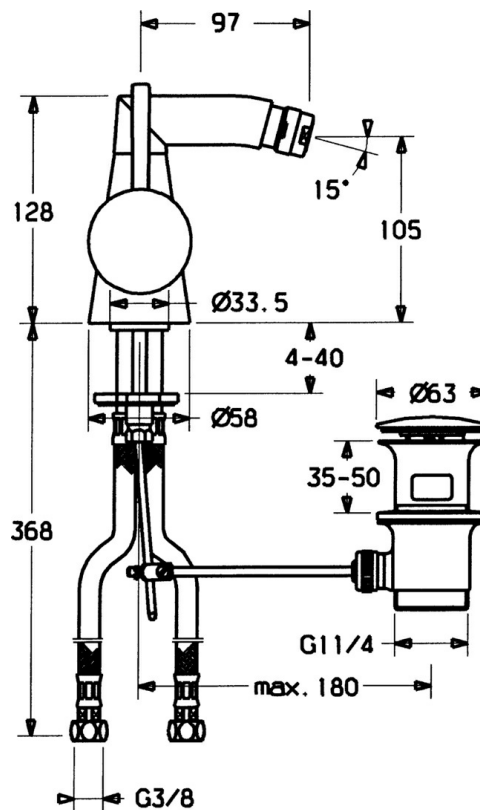

EAN: 4015474039803
static.hansa.com/51363201

- Bidet
- Jednopáková s bočním ovládáním
- Stojánková
- Chrom

Technické údaje

Technické vlastnosti

Zdroj teplé vody	max. +80°C
Pracovní tlak	0.5-10 bar
Materiál	Mosaz

Náhradní díly

SP51363201

	Název	Kód
1	Páka, 60 mm Ukončeno	59911882
1	Páka, 80 mm Ukončeno	59912122
1.1	Šroub, M5x8, SW2.5	59904755
1.2	Kluzné pouzdro (osazené)	59904778
1.4	O-kroužek, d 6x1	59912136
1.5	Víko Ukončeno	59911885
2	Krytka	59906563
2.2	Upevňovací objímka	59906695
3	Oční šroub, M50x1, SW45	59904775
4	Kartuše, 4.8 eco	59904601
4.1	Hot water limiter	59904759
5.1	Ovládací táhlo vypouštěcího ventilu Ukončeno	59911887
5.2	Spojovací díl táhel	59904624
5.3	Těsnění, 37x48x3.5	59911422
5.4	Attachment clamp Ukončeno	59911416
5.5	Upevňovací deska	59904765
5.6	Šroub, M8x1, SW13	59904766
5.7	Upevňovací set	59910749
5.9	O-kroužek, d 4x1	59902331
5.10	Flexibilní hadička, L=370, G3/8 Ukončeno	59911626
5.11	Adaptér Ukončeno	59911894
6	Výtokové rameno Ukončeno	59912146
6.1	Aerator, M22/24 A	59902081
6.2	Kulový kloub, M24x1	59904920
6.3	Aerator, M24x1 STD HC A	59902366
6.4	Těsnící sada	59911884
6.5	Šroub, M4x7	59902075
7	Vypouštěcí ventil	59911441
N.I.	Šroubení, 10xG3/8 Ukončeno	59912332