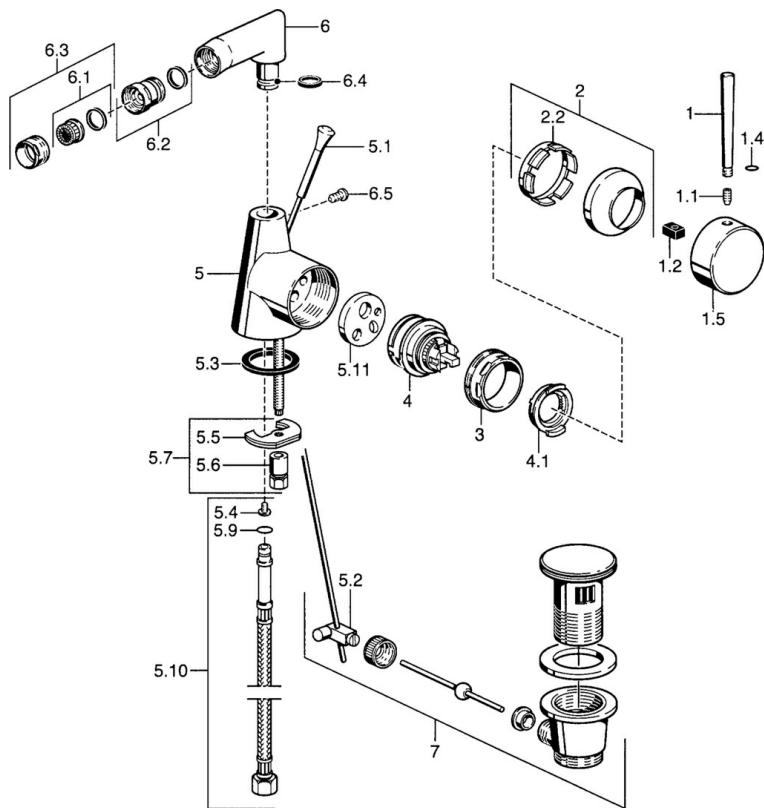

EAN: 4015474039803
static.hansa.com/51363201

- Bidet
- Jednopáková s bočním ovládáním
- Stojánková
- Chrom

Technické údaje

Technické vlastnosti

Zdroj teplé vody	max. +80°C
Pracovní tlak	0.5-10 bar
Materiál	Mosaz

Náhradní díly

SP51363201

	Název	Kód
1	Páka, 60 mm Ukončeno	59911882
1	Páka, 80 mm Ukončeno	59912122
1.1	Šroub, M5x8, SW2.5	59904755
1.2	Kluzné pouzdro (osazené)	59904778
1.4	O-kroužek, d 6x1	59912136
1.5	Víko Ukončeno	59911885
2	Krytka	59906563
2.2	Upevňovací objímka	59906695
3	Oční šroub, M50x1, SW45	59904775
4	Kartuše, 4.8 eco	59904601
4.1	Hot water limiter	59904759
5.1	Ovládací táhlo vypouštěcího ventilu Ukončeno	59911887
5.2	Spojovací díl táhel	59904624
5.3	Těsnění, 37x48x3.5	59911422
5.4	Attachment clamp Ukončeno	59911416
5.5	Upevňovací deska	59904765
5.6	Šroub, M8x1, SW13	59904766
5.7	Upevňovací set	59910749
5.9	O-kroužek, d 4x1	59902331
5.10	Flexibilní hadička, L=370, G3/8 Ukončeno	59911626
5.11	Adaptér Ukončeno	59911894
6	Výtokové rameno Ukončeno	59912146
6.1	Aerator, M22/24 A	59902081
6.2	Kulový kloub, M24x1	59904920
6.3	Aerator, M24x1 STD HC A	59902366
6.4	Těsnící sada	59911884
6.5	Šroub, M4x7	59902075
7	Vypouštěcí ventil	59911441
N.I.	Šroubení, 10xG3/8 Ukončeno	59912332