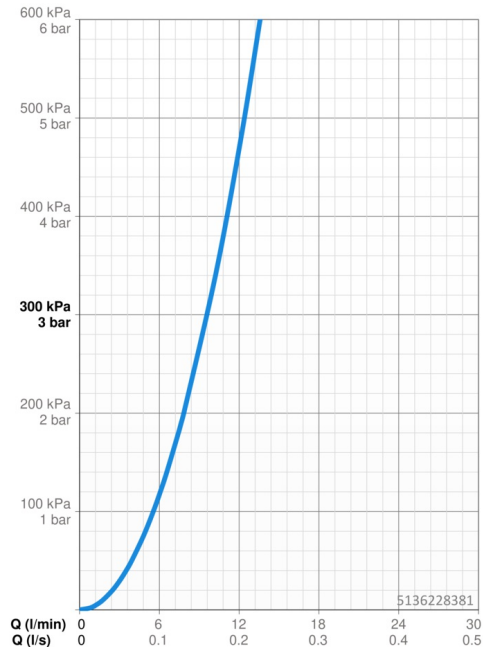

Technické údaje

Vlastnosti prietoku

Prietok pri tlaku 3 bar	9.6 l/min
Pokles tlaku pri prietoku (0,2 l/s)	3 bar

Technické vlastnosti

Veľkosť DN (menovitý rozmer)	DN15
Dodávka teplej vody	max. +70°C
Pracovný tlak	0.5-10 bar
Spojovacia veľkosť	G3/8
Projection	231 mm
Spätná klapka (STN EN 1717)	EB
Materiál	Mosadz

Predpisy

Norma EN	EN 817
Trieda hlučnosti	I (ISO 3822)

Schválenia a Prehlásenia

Vyhlásenie o zhode	DoC