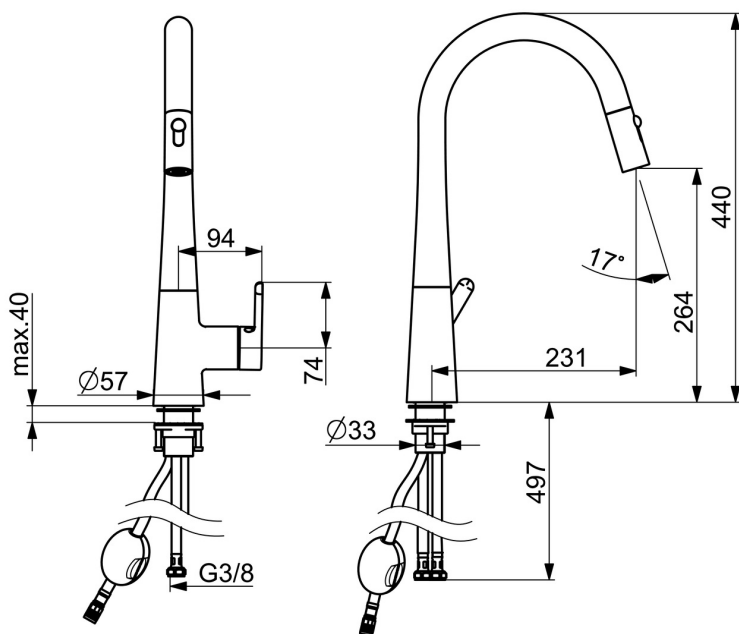

EAN: 4057304020209
static.hansa.com/5136228381

- Kuchyňa
- Jednopáková s bočným ovládaním
- Stojanková
- Brúsený bronz
- Otočné výtokové rameno, Model s vyťahovacou sprškou, Možnosť obmedzenia rozsahu otáčania
- Jedna ovládacia páka / rukoväť, Páka so symbolom teplej a studenej vody
- Funkcie pre nastavenie maximálnej teploty a prietoku vody
- \varnothing 40 mm keramická kartuša pre ovládanie teploty a prietoku vody
- Flexibilné pripojovacie hadičky
- 2-prúdová

Technické údaje

Vlastnosti prietoku

Prietok pri tlaku 3 bar	9.6 l/min
Pokles tlaku pri prietoku (0,2 l/s)	3 bar

Technické vlastnosti

Veľkosť DN (menovitý rozmer)	DN15
Dodávka teplej vody	max. +70°C
Pracovný tlak	0.5-10 bar
Spojovacia veľkosť	G3/8
Projection	231 mm
Spätná klapka (STN EN 1717)	EB
Materiál	Mosadz

Predpisy

Norma EN	EN 817
Trieda hlučnosti	I (ISO 3822)

Schválenia a Prehlásenia

Vyhlásenie o zhode	DoC
--------------------	------------

Náhradné diely

SP51362283CLR

	Názov	Kód
01	Aerator	59914583
02	Pripájacie hadičky, L=1500, G1/2-M14x1	59914690
03	Obmedzovač, 60° / 0° Ukončené	59914281
04	Kartuš	59914665
05	Prítlačná matica, M42x1.5, SW 38	59914128
06	Podložka	59910008
07	Upevňovací set	59913371