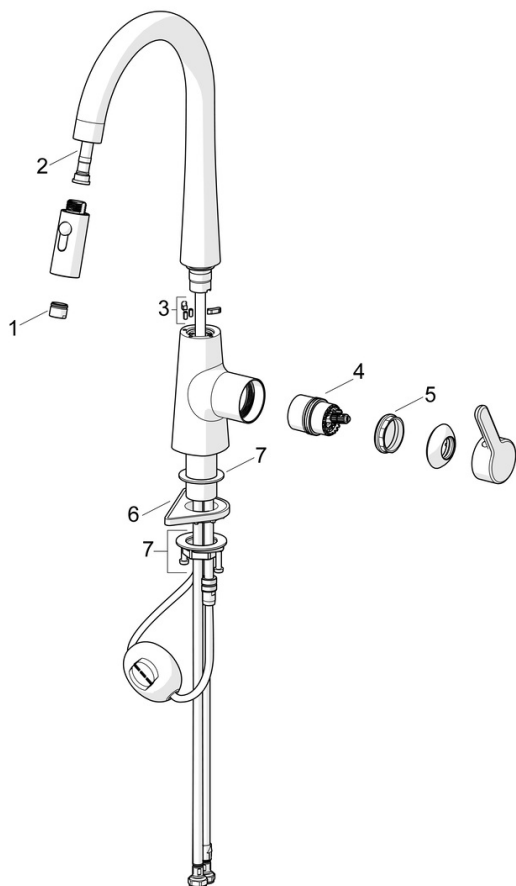

EAN: 4057304020209
static.hansa.com/5136228381

- Kuchyňa
- Jednopáková s bočným ovládaním
- Stojanková
- Brúsený bronz
- Otočné výtokové rameno, Model s vyťahovacou sprškou, Možnosť obmedzenia rozsahu otáčania
- Jedna ovládacia páka / rukoväť, Páka so symbolom teplej a studenej vody
- Funkcie pre nastavenie maximálnej teploty a prietoku vody
- \varnothing 40 mm keramická kartuša pre ovládanie teploty a prietoku vody
- Flexibilné pripojovacie hadičky
- 2-prúdová

Technické údaje

Vlastnosti prietoku

Prietok pri tlaku 3 bar	9.6 l/min
Pokles tlaku pri prietoku (0,2 l/s)	3 bar

Technické vlastnosti

Veľkosť DN (menovitý rozmer)	DN15
Dodávka teplej vody	max. +70°C
Pracovný tlak	0.5-10 bar
Spojovacia veľkosť	G3/8
Projection	231 mm
Spätná klapka (STN EN 1717)	EB
Materiál	Mosadz

Predpisy

Norma EN	EN 817
Trieda hlučnosti	I (ISO 3822)

Schválenia a Prehlásenia

Vyhlásenie o zhode	DoC
--------------------	------------

Náhradné diely

SP51362283CLR

	Názov	Kód
01	Aerator	59914583
02	Pripájacie hadičky, L=1500, G1/2-M14x1	59914690
03	Obmedzovač, 60° / 0° Ukončené	59914281
04	Kartuš	59914665
05	Prítlačná matica, M42x1.5, SW 38	59914128
06	Podložka	59910008
07	Upevňovací set	59913371