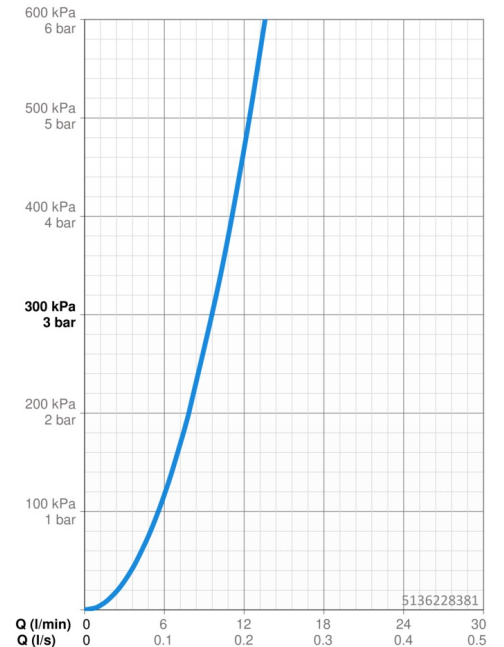

Technische Daten

Durchflusseigenschaften

Durchfluss bei 3 bar	9.6 l/min
Druckverlust bei einem Durchfluss von 0,2 l/s	3 bar

Technische Eigenschaften

DN-Größe (Nennmaß)	DN15
Warmwasserversorgung	max. +70°C
Arbeitsdruck	0.5-10 bar
Anschlussgröße	G3/8
Ausladung	231 mm
Sicherungseinrichtung (EN1717)	EB
Werkstoff	Messing

Vorschriften

EN Standard	EN 817
Geräuschklasse	I (ISO 3822)

Zulassungen und Deklarationen

Konformitätserklärung	DoC