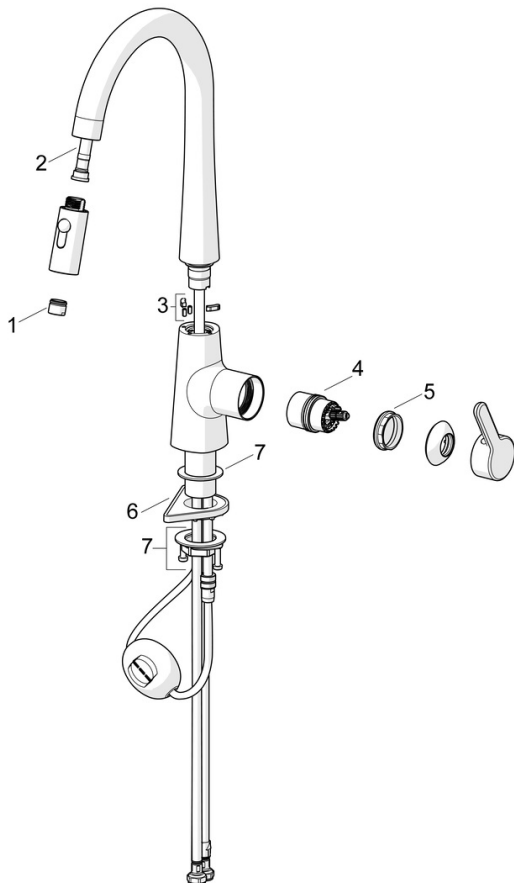

EAN: 4057304020209  
[static.hansa.com/5136228381](http://static.hansa.com/5136228381)

- Küche
- Einhebelmischer, Seitenbedient
- Standmontage
- Bronze gebürstet
- Schwenkbarer Auslauf, Ausziehbarer Auslauf, Anschlag herausnehmbar
- Einhandbedienhebel/Griff, Hebel mit W+K-Kennzeichnung
- Temperaturbegrenzer
- $\varnothing$  4.0 Steuerpatrone mit keramischen Dichtscheiben zur Wassermengen- und Temperatureinstellung
- Anschluss über flexible Druckschläuche
- 2-strahlig

### Technische Eigenschaften

DN-Größe (Nennmaß)	<b>DN15</b>
Warmwasserversorgung	<b>max. +70°C</b>
Arbeitsdruck	<b>0.5-10 bar</b>
Anschlussgröße	<b>G3/8</b>
Ausladung	<b>231 mm</b>
Sicherungseinrichtung (EN1717)	<b>EB</b>
Werkstoff	<b>Messing</b>

### SP51362283CLR

	Name	Art.-Nr.
01	Luftsprudler	59914583
02	Schlauch, L=1500, G1/2-M14x1	59914690
03	Begrenzer für Schwenkauslauf, 60°/0° Ausgelaufen	59914281
04	Kartusche	59914665
05	Spann-Mutter, M42x1.5, SW 38	59914128
06	PVC-Befestigungsplatte	59910008
07	Befestigungssatz	59913371