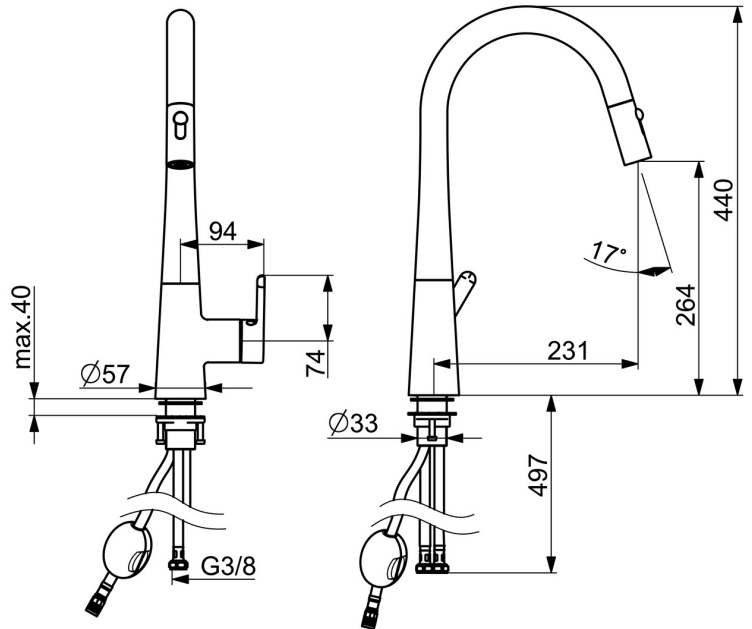

EAN: 4057304020209  
[static.hansa.com/5136228381](http://static.hansa.com/5136228381)

- Küche
- Einhebelmischer, Seitenbedient
- Standmontage
- Bronze gebürstet
- Schwenkbarer Auslauf, Ausziehbarer Auslauf, Anschlag herausnehmbar
- Einhandbedienhebel/Griff, Hebel mit W+K-Kennzeichnung
- Temperaturbegrenzer
- $\varnothing$  4.0 Steuerpatrone mit keramischen Dichtscheiben zur Wassermengen- und Temperatureinstellung
- Anschluss über flexible Druckschläuche
- 2-strahlig

### Technische Eigenschaften

DN-Größe (Nennmaß)	<b>DN15</b>
Warmwasserversorgung	<b>max. +70°C</b>
Arbeitsdruck	<b>0.5-10 bar</b>
Anschlussgröße	<b>G3/8</b>
Ausladung	<b>231 mm</b>
Sicherungseinrichtung (EN1717)	<b>EB</b>
Werkstoff	<b>Messing</b>

### SP51362283CLR

	Name	Art.-Nr.
01	Luftsprudler	59914583
02	Schlauch, L=1500, G1/2-M14x1	59914690
03	Begrenzer für Schwenkauslauf, 60°/0° Ausgelaufen	59914281
04	Kartusche	59914665
05	Spann-Mutter, M42x1.5, SW 38	59914128
06	PVC-Befestigungsplatte	59910008
07	Befestigungssatz	59913371