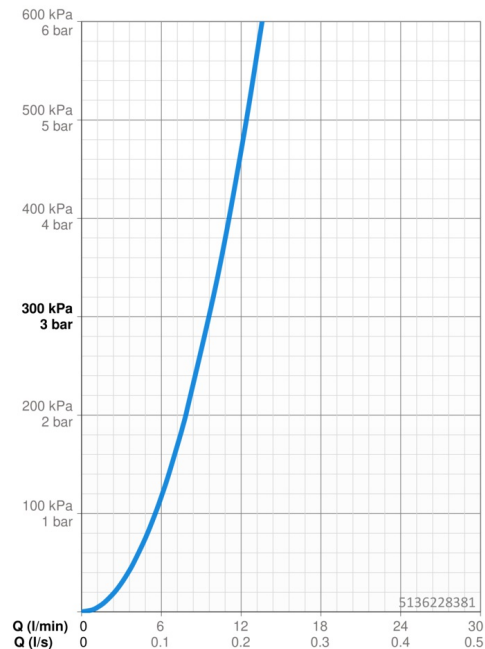

Technické údaje

Vlastnosti průtoku

Průtokové množství při 3 bar	9.6 l/min
Tlaková ztráta při průtoku (0,2 l/s)	3 bar

Technické vlastnosti

Velikost DN (jmenovitý rozměr)	DN15
Zdroj teplé vody	max. +70°C
Pracovní tlak	0.5-10 bar
Velikost přípojky	G3/8
Projection	231 mm
Zabezpečení proti zpětnému toku (ČSN EN 1717)	EB
Materiál	Mosaz

Předpisy

Norma EN	EN 817
Třída hlučnosti	I (ISO 3822)

Schválení a Prohlášení

Prohlášení o shodě	DoC