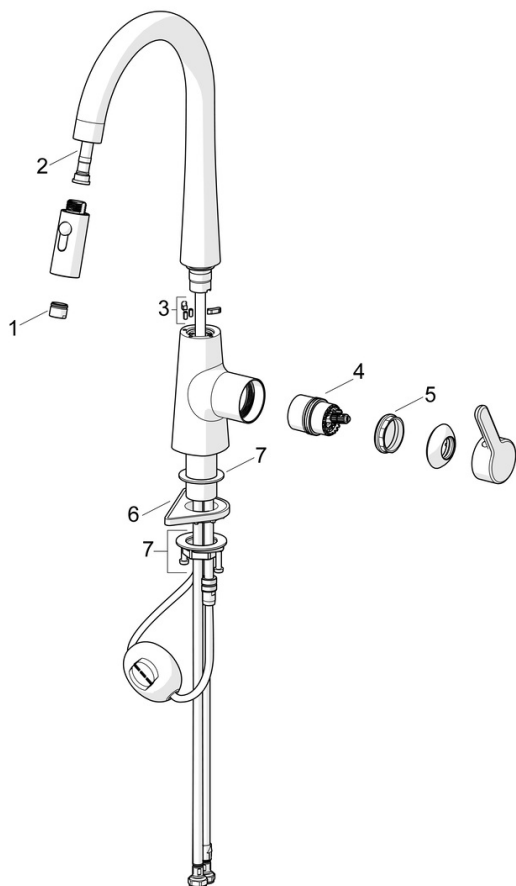

EAN: 4057304020209
static.hansa.com/5136228381

- Kuchyně
- Jednopáková s bočním ovládním
- Stojánková
- Broušený bronz
- Otočné výtokové rameno, Model s vyťahovací sprškou, Možnost omezení rozsahu otáčení
- Jedna ovládací páka / rukojeť, Páka se symboly teplé a studené vody
- Funkce pro nastavení maximální teploty a průtoku vody
- \varnothing 40 mm keramická kartuše pro ovládní teploty a průtoku vody
- Flexibilní připojovací hadice
- 2 proudy

Technické údaje

Vlastnosti průtoku

Průtokové množství při 3 bar	9.6 l/min
Tlaková ztráta při průtoku (0,2 l/s)	3 bar

Technické vlastnosti

Velikost DN (jmenovitý rozměr)	DN15
Zdroj teplé vody	max. +70°C
Pracovní tlak	0.5-10 bar
Velikost přípojky	G3/8
Projection	231 mm
Zabezpečení proti zpětnému toku (ČSN EN 1717)	EB
Materiál	Mosaz

Předpisy

Norma EN	EN 817
Třída hlučnosti	I (ISO 3822)

Schválení a Prohlášení

Prohlášení o shodě	DoC
--------------------	------------

Náhradní díly

SP51362283CLR

	Název	Kód
01	Aerator	59914583
02	Hadice, L=1500, G1/2-M14x1	59914690
03	Omezovač, 60°/0° Ukončeno	59914281
04	Kartuše	59914665
05	Upevňovací matice, M42x1.5, SW 38	59914128
06	Upevňovací destička	59910008
07	Upevňovací set	59913371