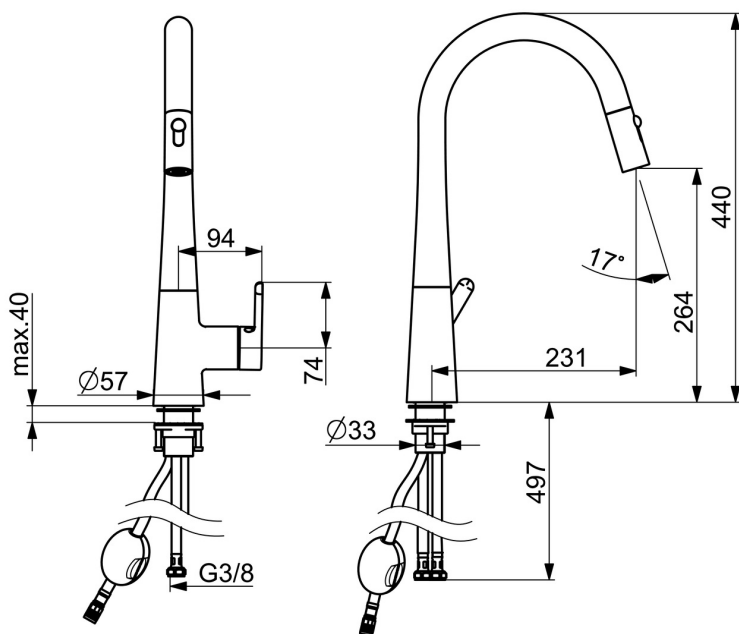

EAN: 4057304020209
static.hansa.com/5136228381

- Kuchyně
- Jednopáková s bočním ovládním
- Stojánková
- Broušený bronz
- Otočné výtokové rameno, Model s vyťahovací sprškou, Možnost omezení rozsahu otáčení
- Jedna ovládací páka / rukojeť, Páka se symboly teplé a studené vody
- Funkce pro nastavení maximální teploty a průtoku vody
- \varnothing 40 mm keramická kartuše pro ovládní teploty a průtoku vody
- Flexibilní připojovací hadice
- 2 proudy

Technické údaje

Vlastnosti průtoku

Průtokové množství při 3 bar	9.6 l/min
Tlaková ztráta při průtoku (0,2 l/s)	3 bar

Technické vlastnosti

Velikost DN (jmenovitý rozměr)	DN15
Zdroj teplé vody	max. +70°C
Pracovní tlak	0.5-10 bar
Velikost přípojky	G3/8
Projection	231 mm
Zabezpečení proti zpětnému toku (ČSN EN 1717)	EB
Materiál	Mosaz

Předpisy

Norma EN	EN 817
Třída hlučnosti	I (ISO 3822)

Schválení a Prohlášení

Prohlášení o shodě	DoC
--------------------	------------

Náhradní díly

SP51362283CLR

	Název	Kód
01	Aerator	59914583
02	Hadice, L=1500, G1/2-M14x1	59914690
03	Omezovač, 60°/0° Ukončeno	59914281
04	Kartuše	59914665
05	Upevňovací matice, M42x1.5, SW 38	59914128
06	Upevňovací destička	59910008
07	Upevňovací set	59913371