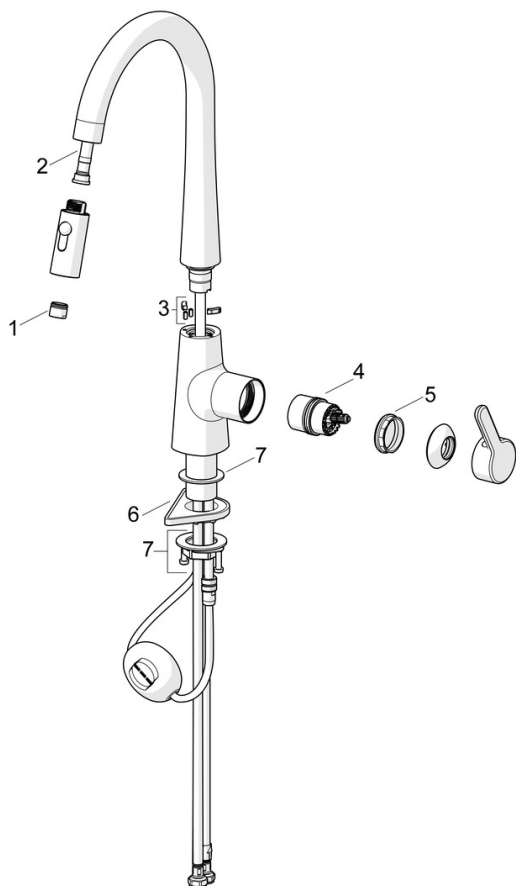

EAN: 4057304020193
static.hansa.com/5136228380

- Kuchyňa
- Jednopáková s bočným ovládaním
- Stojanková
- Brúsená oceľ
- Otočné výtokové rameno, Model s vyťahovacou sprškou, Možnosť obmedzenia rozsahu otáčania
- Jedna ovládacia páka / rukoväť, Páka so symbolom teplej a studenej vody
- Funkcie pre nastavenie maximálnej teploty a prietoku vody
- \varnothing 40 mm keramická kartuša pre ovládanie teploty a prietoku vody
- Flexibilné pripojovacie hadičky
- 2-prúdová

Technické údaje

Vlastnosti prietoku

Prietok pri tlaku 3 bar	9.6 l/min
Pokles tlaku pri prietoku (0,2 l/s)	4.7 bar

Technické vlastnosti

Veľkosť DN (menovitý rozmer)	DN15
Dodávka teplej vody	max. +70°C
Pracovný tlak	0.5-10 bar
Spojovacia veľkosť	G3/8
Projection	231 mm
Spätná klapka (STN EN 1717)	EB
Materiál	Mosadz

Predpisy

Norma EN	EN 817
Trieda hlučnosti	I (ISO 3822)

Schválenia a Prehlásenia

Vyhlásenie o zhode	DoC
--------------------	------------

Náhradné diely

SP51362283CLR

	Názov	Kód
01	Aerator	59914583
02	Pripájacie hadičky, L=1500, G1/2-M14x1	59914690
03	Obmedzovač, 60°/0° Ukončené	59914281
04	Kartuš	59914665
05	Prítlačná matica, M42x1.5, SW 38	59914128
06	Podložka	59910008
07	Upevňovací set	59913371