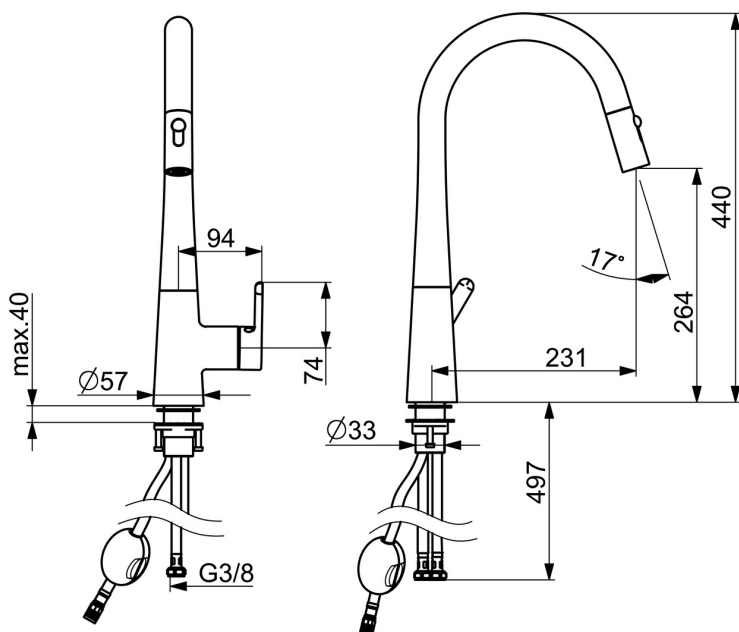

EAN: 4057304020193
static.hansa.com/5136228380

- Kuchyňa
- Jednopáková s bočným ovládaním
- Stojanková
- Brúsená oceľ
- Otočné výtokové rameno, Model s vyťahovacou sprškou, Možnosť obmedzenia rozsahu otáčania
- Jedna ovládacia páka / rukoväť, Páka so symbolom teplej a studenej vody
- Funkcie pre nastavenie maximálnej teploty a prietoku vody
- \varnothing 40 mm keramická kartuša pre ovládanie teploty a prietoku vody
- Flexibilné pripojovacie hadičky
- 2-prúdová

Technické údaje

Vlastnosti prietoku

Prietok pri tlaku 3 bar	9.6 l/min
Pokles tlaku pri prietoku (0,2 l/s)	4.7 bar

Technické vlastnosti

Veľkosť DN (menovitý rozmer)	DN15
Dodávka teplej vody	max. +70°C
Pracovný tlak	0.5-10 bar
Spojovacia veľkosť	G3/8
Projection	231 mm
Spätná klapka (STN EN 1717)	EB
Materiál	Mosadz

Predpisy

Norma EN	EN 817
Trieda hlučnosti	I (ISO 3822)

Schválenia a Prehlásenia

Vyhlásenie o zhode	DoC
--------------------	------------

Náhradné diely

SP51362283CLR

	Názov	Kód
01	Aerator	59914583
02	Pripájacie hadičky, L=1500, G1/2-M14x1	59914690
03	Obmedzovač, 60°/0° Ukončené	59914281
04	Kartuš	59914665
05	Prítlačná matica, M42x1.5, SW 38	59914128
06	Podložka	59910008
07	Upevňovací set	59913371