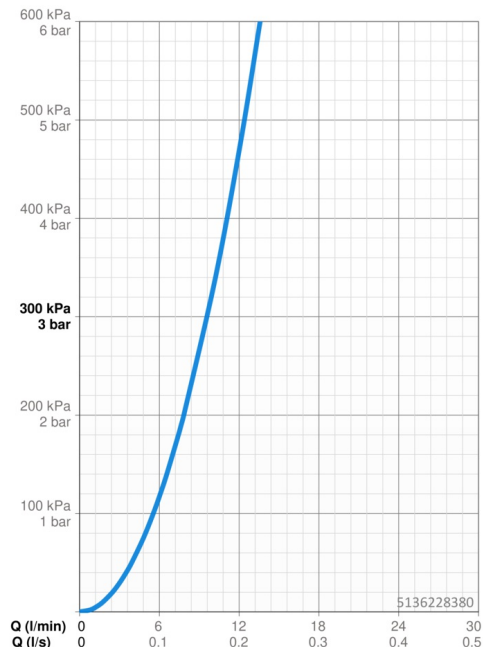

Technické údaje

Vlastnosti prietoku

Prietok pri tlaku 3 bar	9.6 l/min
Pokles tlaku pri prietoku (0,2 l/s)	4.7 bar

Technické vlastnosti

Veľkosť DN (menovitý rozmer)	DN15
Dodávka teplej vody	max. +70°C
Pracovný tlak	0.5-10 bar
Spojovacia veľkosť	G3/8
Projection	231 mm
Spätná klapka (STN EN 1717)	EB
Materiál	Mosadz

Predpisy

Norma EN	EN 817
Trieda hlučnosti	I (ISO 3822)

Schválenia a Prehlásenia

Vyhlásenie o zhode	DoC