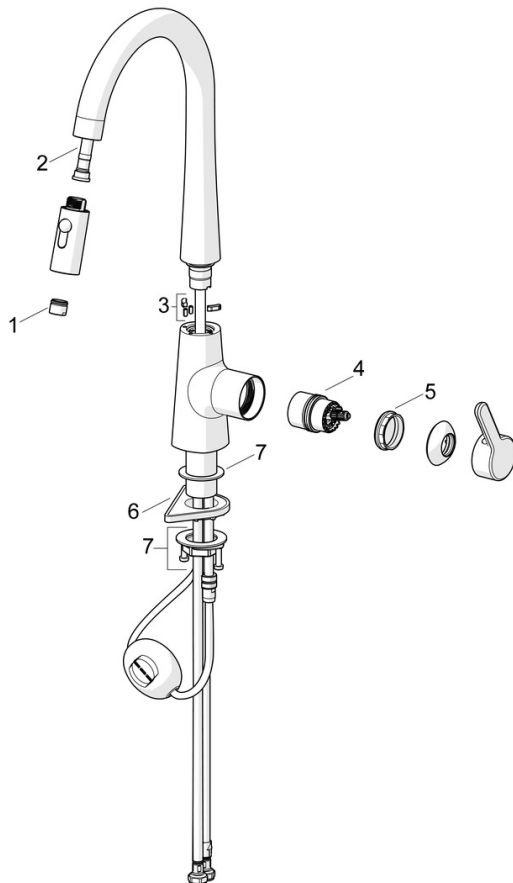

EAN: 4057304020193
static.hansa.com/5136228380

De HANSADESIGNO Style keukenkraan is een nieuw product in onze collectie. Het kraanlichaam in geborsteld staal geeft deze kraan een moderne uitstraling die perfect past in elke keuken. De eengreepsbediening aan de zijkant maakt het gemakkelijk om de watertemperatuur en -stroom te regelen. De hendel heeft een warm-koud-aanduiding voor extra gebruiksgemak. De draaibare uitloop en uittrekbare optie maken het mogelijk om de kraan te gebruiken voor verschillende taken. Met twee straalfuncties is deze kraan perfect voor elke keuken.

- Keuken
- Eengreeps, zijbediend
- Wastafelmontage
- Geborsteld staal
- Draaibare uitloop, Uittrekbare uitloop, Draaibereik beperkende optie
- Eengreeps bediend, Hendel met warm-koud-aanduiding
- Temperatuurbegrenzer
- \varnothing 40 mm keramisch binnenwerk voor debiet en temperatuur instelling
- Flexibele aansluitslang(en)
- 2-stralig

Technische gegevens

Doorstromingseigenschappen

Doorstroomhoeveelheid bij 3 bar	9.6 l/min
Drukverlies bij doorstroomhoeveelheid (0,2 l/s)	4.7 bar

Technische eigenschappen

DN-maat	DN15
Warmwatertoevoer	max. +70°C
Werkdruk	0.5-10 bar
Aansluitmaat	G3/8
Projection	231 mm
Terugstroom beveiliging (EN1717)	EB
Materiaal	brass

Voorschriften

EN-norm	EN 817
Geluidsklasse	I (ISO 3822)

Toestemmingen en Verklaringen

Verklaring van overeenstemming	DoC
--------------------------------	------------

Reserveonderdelen

SP51362283CLR

	Naam	Code
01	Mousseur	59914583
02	Slangen, L=1500, G1/2-M14x1	59914690
03	Begrenzer, 60°/0° Stopgezet	59914281
04	Binnenwerk	59914665
05	Schroefring, M42x1.5, SW 38	59914128
06	Verstevigingsplaat	59910008
07	Bevestigingsset	59913371