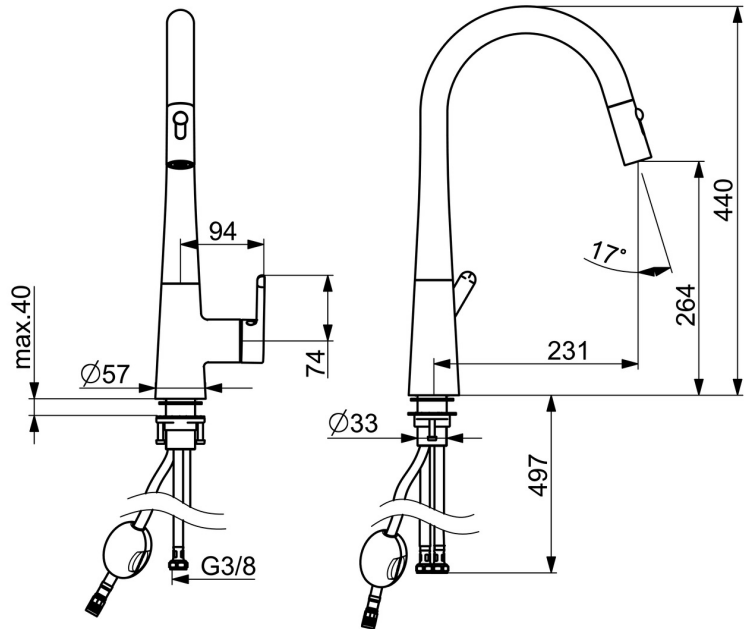

EAN: 4057304020193
static.hansa.com/5136228380

De HANSADESIGNO Style keukenkraan is een nieuw product in onze collectie. Het kraanlichaam in geborsteld staal geeft deze kraan een moderne uitstraling die perfect past in elke keuken. De eengreepsbediening aan de zijkant maakt het gemakkelijk om de watertemperatuur en -stroom te regelen. De hendel heeft een warm-koud-aanduiding voor extra gebruiksgemak. De draaibare uitloop en uittrekbare optie maken het mogelijk om de kraan te gebruiken voor verschillende taken. Met twee straalfuncties is deze kraan perfect voor elke keuken.

- Keuken
- Eengreeps, zijbediend
- Wastafelmontage
- Geborsteld staal
- Draaibare uitloop, Uittrekbare uitloop, Draaibereik beperkende optie
- Eengreeps bediend, Hendel met warm-koud-aanduiding
- Temperatuurbegrenzer
- \varnothing 40 mm keramisch binnenwerk voor debiet en temperatuur instelling
- Flexibele aansluitslang(en)
- 2-stralig

Technische gegevens

Doorstromingseigenschappen

Doorstroomhoeveelheid bij 3 bar	9.6 l/min
Drukverlies bij doorstroomhoeveelheid (0,2 l/s)	4.7 bar

Technische eigenschappen

DN-maat	DN15
Warmwatertoevoer	max. +70°C
Werkdruk	0.5-10 bar
Aansluitmaat	G3/8
Projection	231 mm
Terugstroom beveiliging (EN1717)	EB
Materiaal	brass

Voorschriften

EN-norm	EN 817
Geluidsklasse	I (ISO 3822)

Toestemmingen en Verklaringen

Verklaring van overeenstemming	DoC
--------------------------------	------------

Reserveonderdelen

SP51362283CLR

	Naam	Code
01	Mousseur	59914583
02	Slangen, L=1500, G1/2-M14x1	59914690
03	Begrenzer, 60°/0° Stopgezet	59914281
04	Binnenwerk	59914665
05	Schroefring, M42x1.5, SW 38	59914128
06	Verstevigingsplaat	59910008
07	Bevestigingsset	59913371