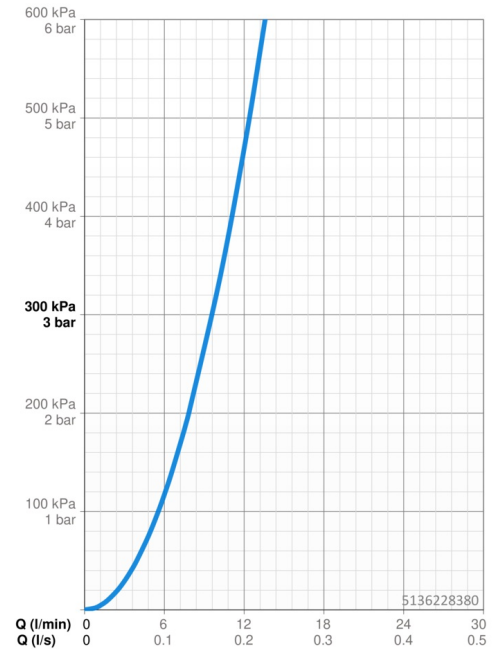

Technische gegevens

Doorstromingseigenschappen

Doorstroomhoeveelheid bij 3 bar	9.6 l/min
Drukverlies bij doorstroomhoeveelheid (0,2 l/s)	4.7 bar

Technische eigenschappen

DN-maat	DN15
Warmwatertoevoer	max. +70°C
Werkdruk	0.5-10 bar
Aansluitmaat	G3/8
Projection	231 mm
Terugstroom beveiliging (EN1717)	EB
Materiaal	brass

Voorschriften

EN-norm	EN 817
Geluidsklasse	I (ISO 3822)

Toestemmingen en Verklaringen

Verklaring van overeenstemming	DoC