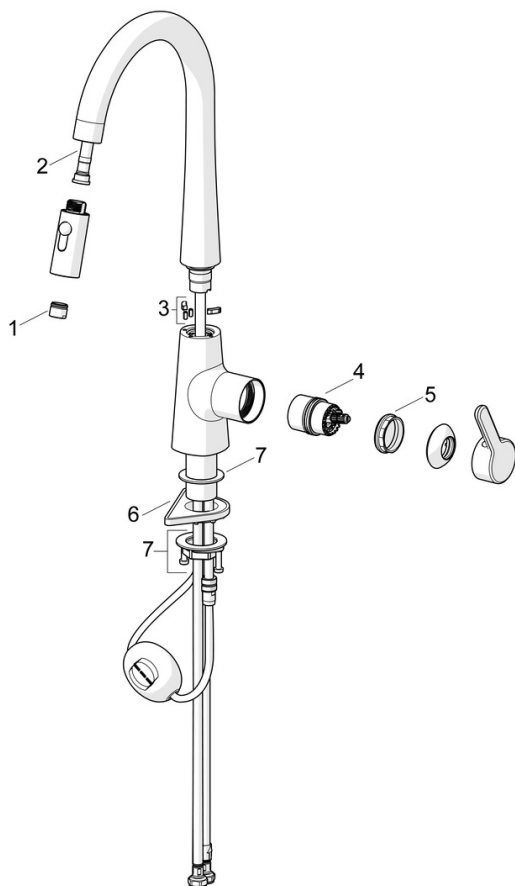

EAN: 4057304020193
static.hansa.com/5136228380

- Kuchyně
- Jednopáková s bočním ovládním
- Stojánková
- Broušená ocel
- Otočné výtokové rameno, Model s vyťahovací sprškou, Možnost omezení rozsahu otáčení
- Jedna ovládací páka / rukojeť, Páka se symboly teplé a studené vody
- Funkce pro nastavení maximální teploty a průtoku vody
- \varnothing 40 mm keramická kartuše pro ovládní teploty a průtoku vody
- Flexibilní připojovací hadice
- 2 proudy

Technické údaje

Vlastnosti průtoku

Průtokové množství při 3 bar	9.6 l/min
Tlaková ztráta při průtoku (0,2 l/s)	4.7 bar

Technické vlastnosti

Velikost DN (jmenovitý rozměr)	DN15
Zdroj teplé vody	max. +70°C
Pracovní tlak	0.5-10 bar
Velikost přípojky	G3/8
Projection	231 mm
Zabezpečení proti zpětnému toku (ČSN EN 1717)	EB
Materiál	Mosaz

Předpisy

Norma EN	EN 817
Třída hlučnosti	I (ISO 3822)

Schválení a Prohlášení

Prohlášení o shodě	DoC
--------------------	------------

Náhradní díly

SP51362283CLR

	Název	Kód
01	Aerator	59914583
02	Hadice, L=1500, G1/2-M14x1	59914690
03	Omezovač, 60°/0° Ukončeno	59914281
04	Kartuše	59914665
05	Upevňovací matice, M42x1.5, SW 38	59914128
06	Upevňovací destička	59910008
07	Upevňovací set	59913371