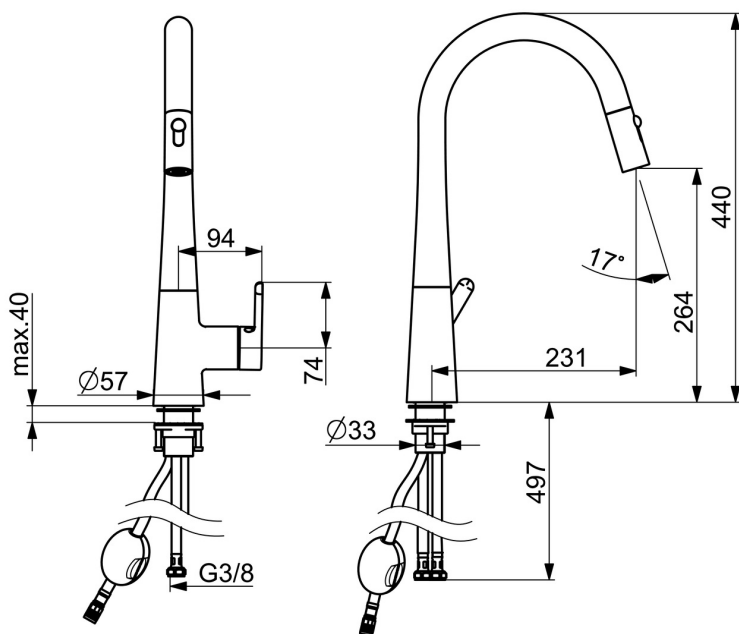

EAN: 4057304020193
static.hansa.com/5136228380

- Kuchyně
- Jednopáková s bočním ovládním
- Stojánková
- Broušená ocel
- Otočné výtokové rameno, Model s vyťahovací sprškou, Možnost omezení rozsahu otáčení
- Jedna ovládací páka / rukojeť, Páka se symboly teplé a studené vody
- Funkce pro nastavení maximální teploty a průtoku vody
- \varnothing 40 mm keramická kartuše pro ovládní teploty a průtoku vody
- Flexibilní připojovací hadice
- 2 proudy

Technické údaje

Vlastnosti průtoku

Průtokové množství při 3 bar	9.6 l/min
Tlaková ztráta při průtoku (0,2 l/s)	4.7 bar

Technické vlastnosti

Velikost DN (jmenovitý rozměr)	DN15
Zdroj teplé vody	max. +70°C
Pracovní tlak	0.5-10 bar
Velikost přípojky	G3/8
Projection	231 mm
Zabezpečení proti zpětnému toku (ČSN EN 1717)	EB
Materiál	Mosaz

Předpisy

Norma EN	EN 817
Třída hlučnosti	I (ISO 3822)

Schválení a Prohlášení

Prohlášení o shodě	DoC
--------------------	------------

Náhradní díly

SP51362283CLR

	Název	Kód
01	Aerator	59914583
02	Hadice, L=1500, G1/2-M14x1	59914690
03	Omezovač, 60°/0° Ukončeno	59914281
04	Kartuše	59914665
05	Upevňovací matice, M42x1.5, SW 38	59914128
06	Upevňovací destička	59910008
07	Upevňovací set	59913371