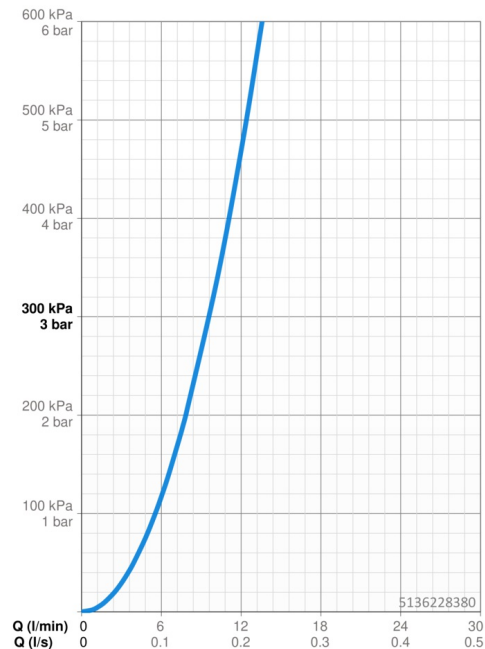

Technické údaje

Vlastnosti průtoku

Průtokové množství při 3 bar	9.6 l/min
Tlaková ztráta při průtoku (0,2 l/s)	4.7 bar

Technické vlastnosti

Velikost DN (jmenovitý rozměr)	DN15
Zdroj teplé vody	max. +70°C
Pracovní tlak	0.5-10 bar
Velikost přípojky	G3/8
Projection	231 mm
Zabezpečení proti zpětnému toku (ČSN EN 1717)	EB
Materiál	Mosaz

Předpisy

Norma EN	EN 817
Třída hlučnosti	I (ISO 3822)

Schválení a Prohlášení

Prohlášení o shodě	DoC