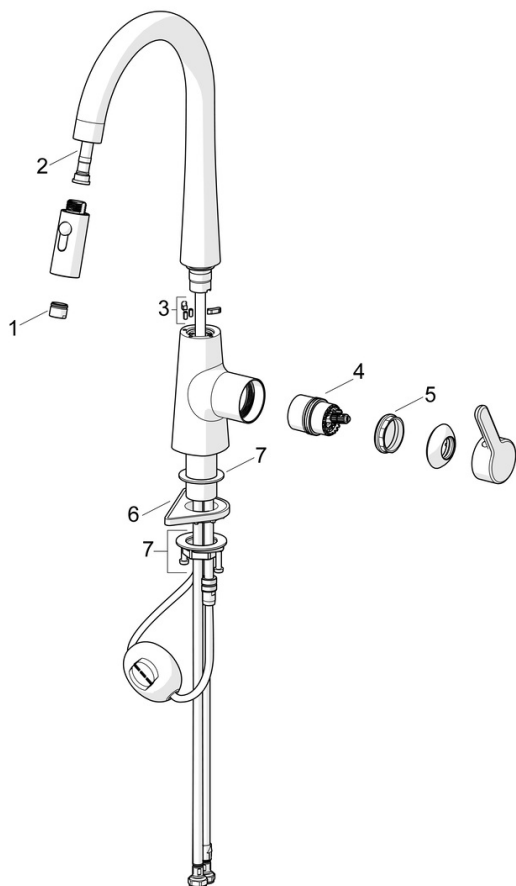

EAN: 4057304020186
static.hansa.com/5136228333

- Kuchyňa
- Jednopaková s bočným ovládaním
- Stojanková
- Čierna matná
- Otočné výtokové rameno, Model s vyťahovacou sprškou, Možnosť obmedzenia rozsahu otáčania
- Jedna ovládacia páka / rukoväť, Páka so symbolom teplej a studenej vody
- Funkcie pre nastavenie maximálnej teploty a prietoku vody
- \varnothing 40 mm keramická kartuša pre ovládanie teploty a prietoku vody
- Flexibilné pripojovacie hadičky
- 2-prúdová

Technické údaje

Vlastnosti prietoku

Prietok pri tlaku 3 bar	9.6 l/min
Pokles tlaku pri prietoku (0,2 l/s)	3 bar

Technické vlastnosti

Veľkosť DN (menovitý rozmer)	DN15
Dodávka teplej vody	max. +70°C
Pracovný tlak	0.5-10 bar
Spojovacia veľkosť	G3/8
Projection	231 mm
Spätná klapka (STN EN 1717)	EB
Materiál	Mosadz

Predpisy

Norma EN	EN 817
Trieda hlučnosti	I (ISO 3822)

Schválenia a Prehlásenia

Vyhlásenie o zhode	DoC
--------------------	------------

Náhradné diely

SP51362283CLR

Název	Kód
01 Aerátor	59914583
02 Pripájacie hadičky, L=1500, G1/2-M14x1	59914690
03 Obmedzovač, 60° / 0° Ukončené	59914281
04 Kartuš	59914665
05 Prítlačná matica, M42x1,5, SW 38	59914128
06 Podložka	59910008
07 Upevňovací set	59913371