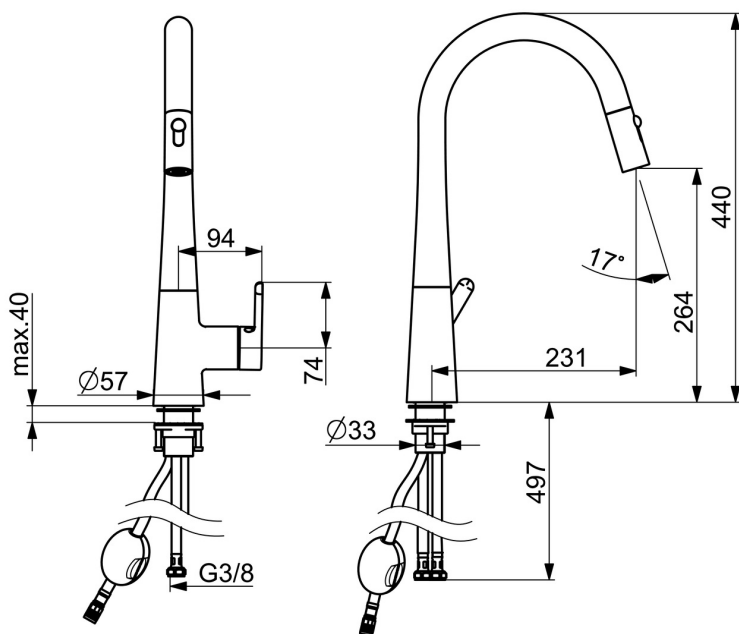

EAN: 4057304020186
static.hansa.com/5136228333

- Kuchyňa
- Jednopaková s bočným ovládaním
- Stojanková
- Čierna matná
- Otočné výtokové rameno, Model s vyťahovacou sprškou, Možnosť obmedzenia rozsahu otáčania
- Jedna ovládacia páka / rukoväť, Páka so symbolom teplej a studenej vody
- Funkcie pre nastavenie maximálnej teploty a prietoku vody
- \varnothing 40 mm keramická kartuša pre ovládanie teploty a prietoku vody
- Flexibilné pripojovacie hadičky
- 2-prúdová

Technické údaje

Vlastnosti prietoku

Prietok pri tlaku 3 bar	9.6 l/min
Pokles tlaku pri prietoku (0,2 l/s)	3 bar

Technické vlastnosti

Veľkosť DN (menovitý rozmer)	DN15
Dodávka teplej vody	max. +70°C
Pracovný tlak	0.5-10 bar
Spojovacia veľkosť	G3/8
Projection	231 mm
Spätná klapka (STN EN 1717)	EB
Materiál	Mosadz

Predpisy

Norma EN	EN 817
Trieda hlučnosti	I (ISO 3822)

Schválenia a Prehlásenia

Vyhlásenie o zhode	DoC
--------------------	------------

Náhradné diely

SP51362283CLR

Název	Kód
01 Aerátor	59914583
02 Pripájacie hadičky, L=1500, G1/2-M14x1	59914690
03 Obmedzovač, 60° / 0° Ukončené	59914281
04 Kartuš	59914665
05 Prítlačná matica, M42x1,5, SW 38	59914128
06 Podložka	59910008
07 Upevňovací set	59913371