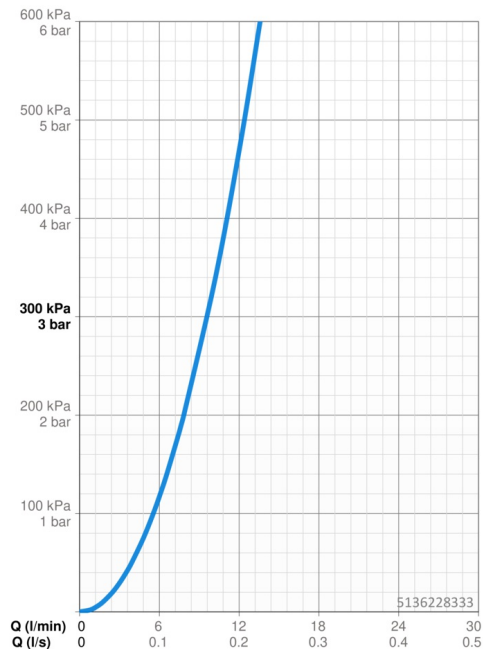

Technické údaje

Vlastnosti prietoku

Prietok pri tlaku 3 bar	9.6 l/min
Pokles tlaku pri prietoku (0,2 l/s)	3 bar

Technické vlastnosti

Veľkosť DN (menovitý rozmer)	DN15
Dodávka teplej vody	max. +70°C
Pracovný tlak	0.5-10 bar
Spojovacia veľkosť	G3/8
Projection	231 mm
Spätná klapka (STN EN 1717)	EB
Materiál	Mosadz

Predpisy

Norma EN	EN 817
Trieda hlučnosti	I (ISO 3822)

Schválenia a Prehlásenia

Vyhlásenie o zhode	DoC