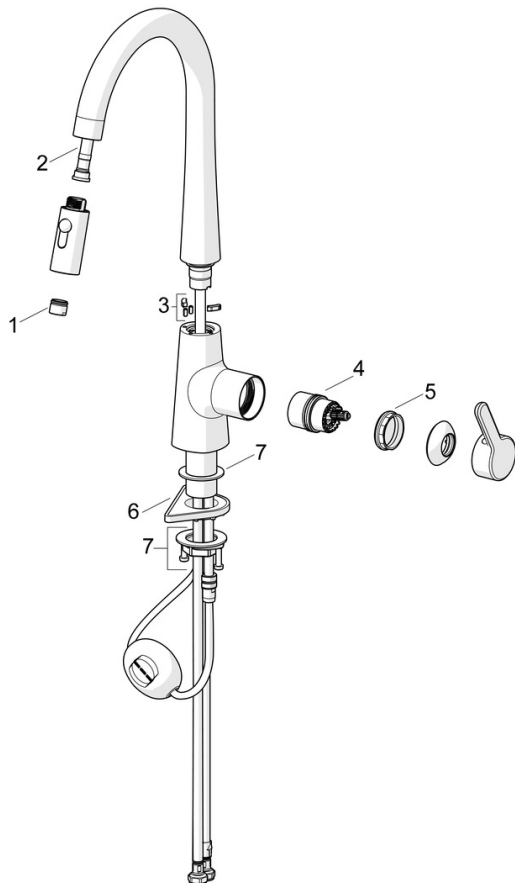

EAN: 4057304020186
static.hansa.com/5136228333

De HANSADESIGNO Style keukenkraan in mat zwart is een nieuwe toevoeging aan onze productlijn. Deze wastafelmontage kraan heeft een eengreepsbediening met een hendel voorzien van warm-koud-aanduiding. De draaibare uitloop heeft een uittrekbare functie en biedt de keuze uit twee straalopties. Het draaibereik kan beperkt worden indien gewenst. Deze kraan is perfect voor de moderne keuken en biedt een uitstekende prestatie.

- Keuken
- Eengreeps, zijbediend
- Wastafelmontage
- Mat zwart
- Draaibare uitloop, Uittrekbare uitloop, Draaibereik beperkende optie
- Eengreeps bediend, Hendel met warm-koud-aanduiding
- Temperatuurbegrenzer
- \varnothing 40 mm keramisch binnenwerk voor debiet en temperatuur instelling
- Flexibele aansluitslang(en)
- 2-stralig

Technische gegevens

Doorstromingseigenschappen

Doorstroomhoeveelheid bij 3 bar	9.6 l/min
Drukverlies bij doorstroomhoeveelheid (0,2 l/s)	3 bar

Technische eigenschappen

DN-maat	DN15
Warmwatertoevoer	max. +70°C
Werkdruk	0.5-10 bar
Aansluitmaat	G3/8
Projection	231 mm
Terugstroom beveiliging (EN1717)	EB
Materiaal	brass

Voorschriften

EN-norm	EN 817
Geluidsklasse	I (ISO 3822)

Toestemmingen en Verklaringen

Verklaring van overeenstemming	DoC
--------------------------------	------------

Reserveonderdelen

SP51362283CLR

	Naam	Code
01	Mousseur	59914583
02	Slangen, L=1500, G1/2-M14x1	59914690
03	Begrenzer, 60°/0° Stopgezet	59914281
04	Binnenwerk	59914665
05	Schroefring, M42x1.5, SW 38	59914128
06	Verstevigingsplaat	59910008
07	Bevestigingsset	59913371