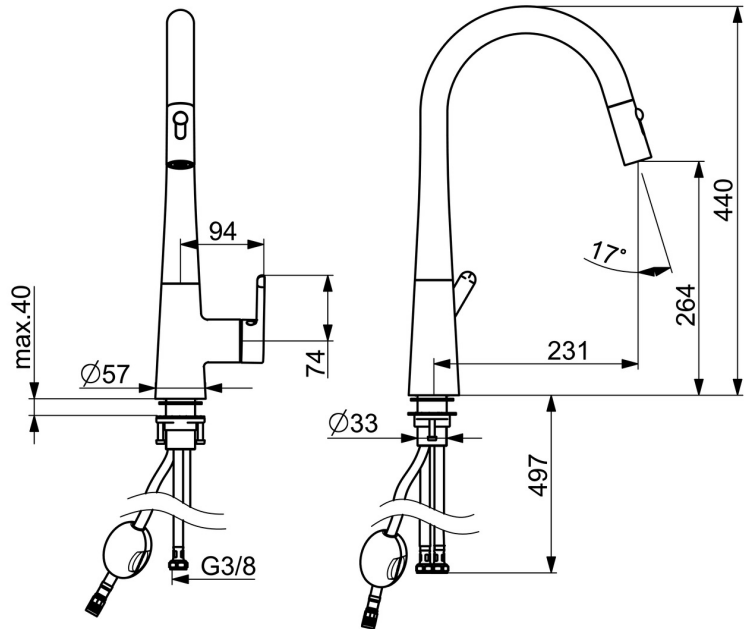

EAN: 4057304020186
static.hansa.com/5136228333

De HANSADESIGNO Style keukenkraan in mat zwart is een nieuwe toevoeging aan onze productlijn. Deze wastafelmontage kraan heeft een eengreepsbediening met een hendel voorzien van warm-koud-aanduiding. De draaibare uitloop heeft een uittrekbare functie en biedt de keuze uit twee straalopties. Het draaibereik kan beperkt worden indien gewenst. Deze kraan is perfect voor de moderne keuken en biedt een uitstekende prestatie.

- Keuken
- Eengreeps, zijbediend
- Wastafelmontage
- Mat zwart
- Draaibare uitloop, Uittrekbare uitloop, Draaibereik beperkende optie
- Eengreeps bediend, Hendel met warm-koud-aanduiding
- Temperatuurbegrenzer
- \varnothing 40 mm keramisch binnenwerk voor debiet en temperatuur instelling
- Flexibele aansluitslang(en)
- 2-stralig

Technische gegevens

Doorstromingseigenschappen

Doorstroomhoeveelheid bij 3 bar	9.6 l/min
Drukverlies bij doorstroomhoeveelheid (0,2 l/s)	3 bar

Technische eigenschappen

DN-maat	DN15
Warmwatertoevoer	max. +70°C
Werkdruk	0.5-10 bar
Aansluitmaat	G3/8
Projection	231 mm
Terugstroom beveiliging (EN1717)	EB
Materiaal	brass

Voorschriften

EN-norm	EN 817
Geluidsklasse	I (ISO 3822)

Toestemmingen en Verklaringen

Verklaring van overeenstemming	DoC
--------------------------------	------------

Reserveonderdelen

SP51362283CLR

	Naam	Code
01	Mousseur	59914583
02	Slangen, L=1500, G1/2-M14x1	59914690
03	Begrenzer, 60°/0° Stopgezet	59914281
04	Binnenwerk	59914665
05	Schroefring, M42x1.5, SW 38	59914128
06	Verstevigingsplaat	59910008
07	Bevestigingsset	59913371