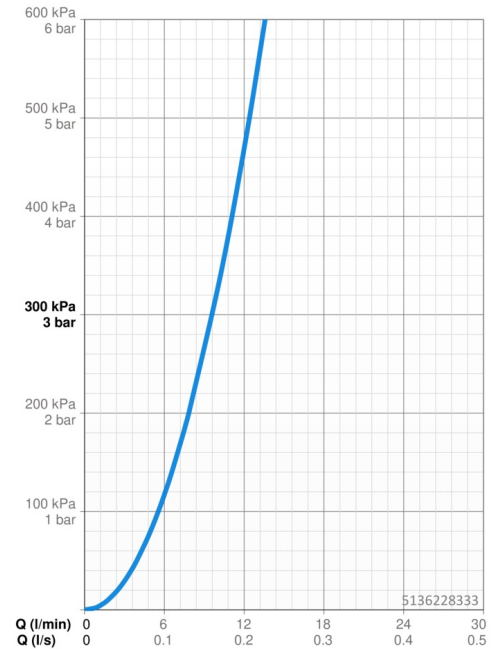

Technische gegevens

Doorstromingseigenschappen

Doorstroomhoeveelheid bij 3 bar	9.6 l/min
Drukverlies bij doorstroomhoeveelheid (0,2 l/s)	3 bar

Technische eigenschappen

DN-maat	DN15
Warmwatertoevoer	max. +70°C
Werkdruk	0.5-10 bar
Aansluitmaat	G3/8
Projection	231 mm
Terugstroom beveiliging (EN1717)	EB
Materiaal	brass

Voorschriften

EN-norm	EN 817
Geluidsklasse	I (ISO 3822)

Toestemmingen en Verklaringen

Verklaring van overeenstemming	DoC