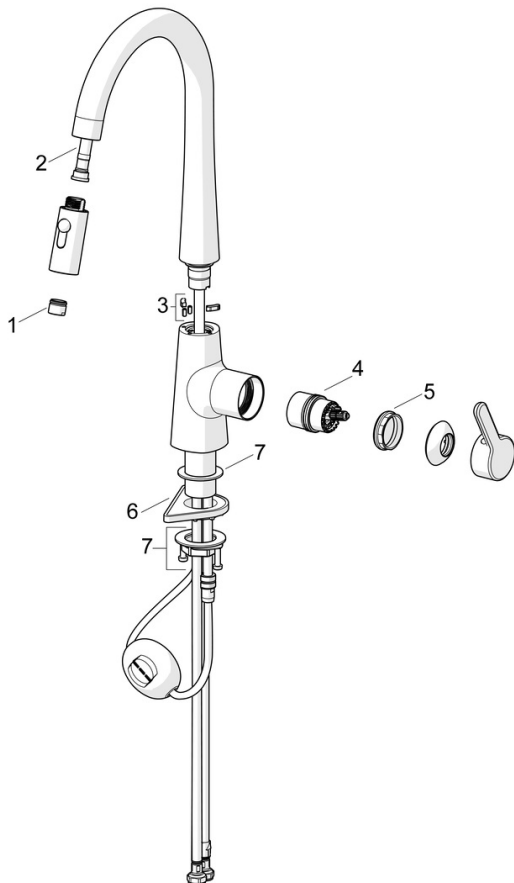

EAN: 4057304020186
static.hansa.com/5136228333

- Küche
- Einhebelmischer, Seitenbedient
- Standmontage
- Matt-Schwarz
- Schwenkbarer Auslauf, Ausziehbarer Auslauf, Anschlag herausnehmbar
- Einhandbedienhebel/Griff, Hebel mit W+K-Kennzeichnung
- Temperaturbegrenzer
- \varnothing 4.0 Steuerpatrone mit keramischen Dichtscheiben zur Wassermengen- und Temperatureinstellung
- Anschluss über flexible Druckschläuche
- 2-strahlig

Technische Daten

Durchflusseigenschaften

Durchfluss bei 3 bar	9.6 l/min
Druckverlust bei einem Durchfluss von 0,2 l/s	3 bar

Technische Eigenschaften

DN-Größe (Nennmaß)	DN15
Warmwasserversorgung	max. +70°C
Arbeitsdruck	0.5-10 bar
Anschlussgröße	G3/8
Ausladung	231 mm
Sicherungseinrichtung (EN1717)	EB
Werkstoff	Messing

Vorschriften

EN Standard	EN 817
Geräuschklasse	I (ISO 3822)

Zulassungen und Deklarationen

Konformitätserklärung	DoC
-----------------------	------------

Ersatzteile

SP51362283CLR

	Name	Art.-Nr.
01	Luftsprudler	59914583
02	Schlauch, L=1500, G1/2-M14x1	59914690
03	Begrenzer für Schwenkauslauf, 60°/0° Ausgelaufen	59914281
04	Kartusche	59914665
05	Spann-Mutter, M42x1.5, SW 38	59914128
06	PVC-Befestigungsplatte	59910008
07	Befestigungssatz	59913371