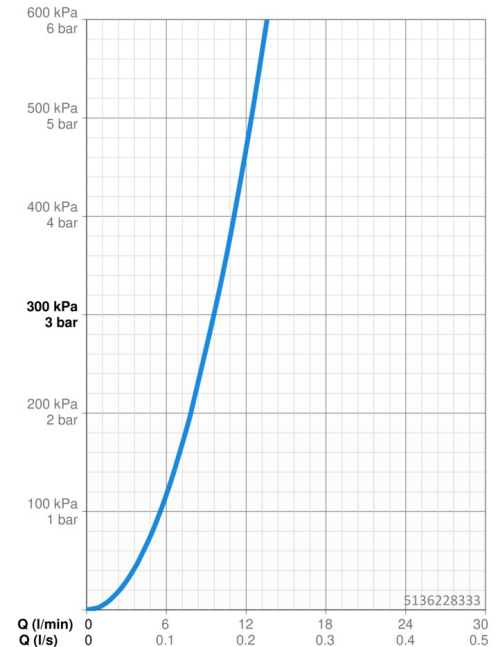

Technische Daten

Durchflusseigenschaften

Durchfluss bei 3 bar	9.6 l/min
Druckverlust bei einem Durchfluss von 0,2 l/s	3 bar

Technische Eigenschaften

DN-Größe (Nennmaß)	DN15
Warmwasserversorgung	max. +70°C
Arbeitsdruck	0.5-10 bar
Anschlussgröße	G3/8
Ausladung	231 mm
Sicherungseinrichtung (EN1717)	EB
Werkstoff	Messing

Vorschriften

EN Standard	EN 817
Geräuschklasse	I (ISO 3822)

Zulassungen und Deklarationen

Konformitätserklärung	DoC