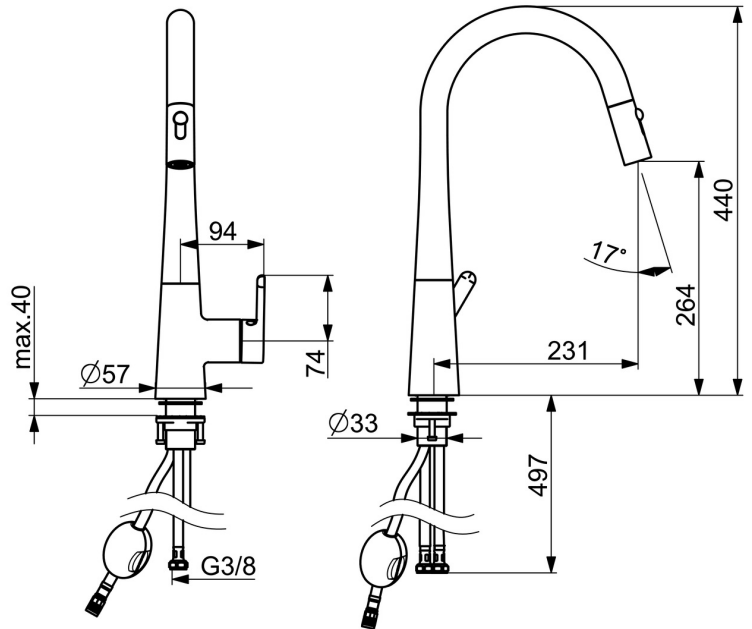

EAN: 4057304020186
static.hansa.com/5136228333

- Küche
- Einhebelmischer, Seitenbedient
- Standmontage
- Matt-Schwarz
- Schwenkbarer Auslauf, Ausziehbarer Auslauf, Anschlag herausnehmbar
- Einhandbedienhebel/Griff, Hebel mit W+K-Kennzeichnung
- Temperaturbegrenzer
- \varnothing 4.0 Steuerpatrone mit keramischen Dichtscheiben zur Wassermengen- und Temperatureinstellung
- Anschluss über flexible Druckschläuche
- 2-strahlig

Technische Daten

Durchflusseigenschaften

Durchfluss bei 3 bar	9.6 l/min
Druckverlust bei einem Durchfluss von 0,2 l/s	3 bar

Technische Eigenschaften

DN-Größe (Nennmaß)	DN15
Warmwasserversorgung	max. +70°C
Arbeitsdruck	0.5-10 bar
Anschlussgröße	G3/8
Ausladung	231 mm
Sicherungseinrichtung (EN1717)	EB
Werkstoff	Messing

Vorschriften

EN Standard	EN 817
Geräuschklasse	I (ISO 3822)

Zulassungen und Deklarationen

Konformitätserklärung	DoC
-----------------------	------------

Ersatzteile

SP51362283CLR

	Name	Art.-Nr.
01	Luftsprudler	59914583
02	Schlauch, L=1500, G1/2-M14x1	59914690
03	Begrenzer für Schwenkauslauf, 60°/0° Ausgelaufen	59914281
04	Kartusche	59914665
05	Spann-Mutter, M42x1.5, SW 38	59914128
06	PVC-Befestigungsplatte	59910008
07	Befestigungssatz	59913371