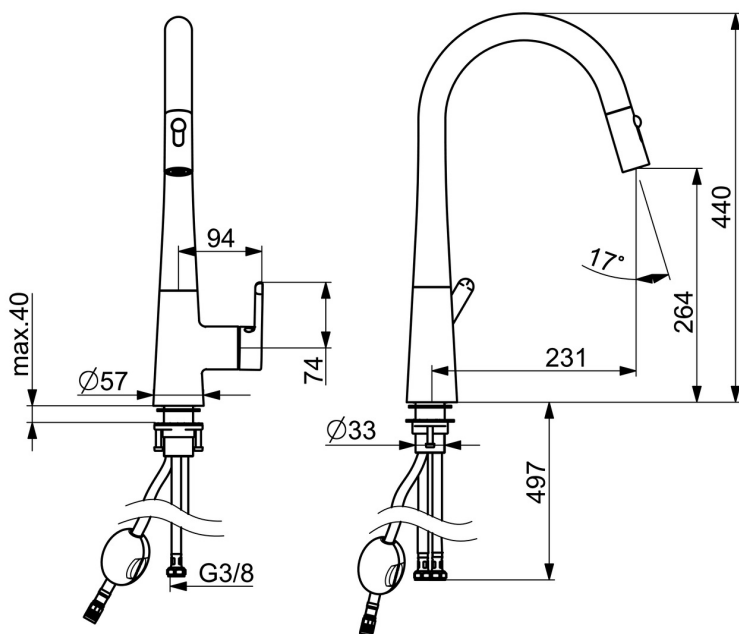

EAN: 4057304020186
static.hansa.com/5136228333

- Kuchyně
- Jednopáková s bočním ovládním
- Stojánková
- Černá matná
- Otočné výtokové rameno, Model s vyťahovací sprškou, Možnost omezení rozsahu otáčení
- Jedna ovládací páka / rukojeť, Páka se symboly teplé a studené vody
- Funkce pro nastavení maximální teploty a průtoku vody
- \varnothing 40 mm keramická kartuše pro ovládní teploty a průtoku vody
- Flexibilní připojovací hadice
- 2 proudy

Technické údaje

Vlastnosti průtoku

Průtokové množství při 3 bar	9.6 l/min
Tlaková ztráta při průtoku (0,2 l/s)	3 bar

Technické vlastnosti

Velikost DN (jmenovitý rozměr)	DN15
Zdroj teplé vody	max. +70°C
Pracovní tlak	0.5-10 bar
Velikost přípojky	G3/8
Projection	231 mm
Zabezpečení proti zpětnému toku (ČSN EN 1717)	EB
Materiál	Mosaz

Předpisy

Norma EN	EN 817
Třída hlučnosti	I (ISO 3822)

Schválení a Prohlášení

Prohlášení o shodě	DoC
--------------------	------------

Náhradní díly

SP51362283CLR

	Název	Kód
01	Aerator	59914583
02	Hadice, L=1500, G1/2-M14x1	59914690
03	Omezovač, 60° / 0° Ukončeno	59914281
04	Kartuše	59914665
05	Upevňovací matice, M42x1.5, SW 38	59914128
06	Upevňovací destička	59910008
07	Upevňovací set	59913371