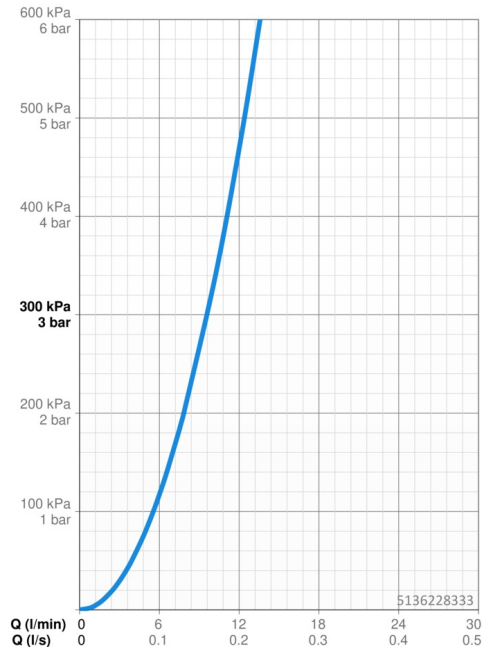

Technické údaje

Vlastnosti průtoku

Průtokové množství při 3 bar	9.6 l/min
Tlaková ztráta při průtoku (0,2 l/s)	3 bar

Technické vlastnosti

Velikost DN (jmenovitý rozměr)	DN15
Zdroj teplé vody	max. +70°C
Pracovní tlak	0.5-10 bar
Velikost přípojky	G3/8
Projection	231 mm
Zabezpečení proti zpětnému toku (ČSN EN 1717)	EB
Materiál	Mosaz

Předpisy

Norma EN	EN 817
Třída hlučnosti	I (ISO 3822)

Schválení a Prohlášení

Prohlášení o shodě	DoC