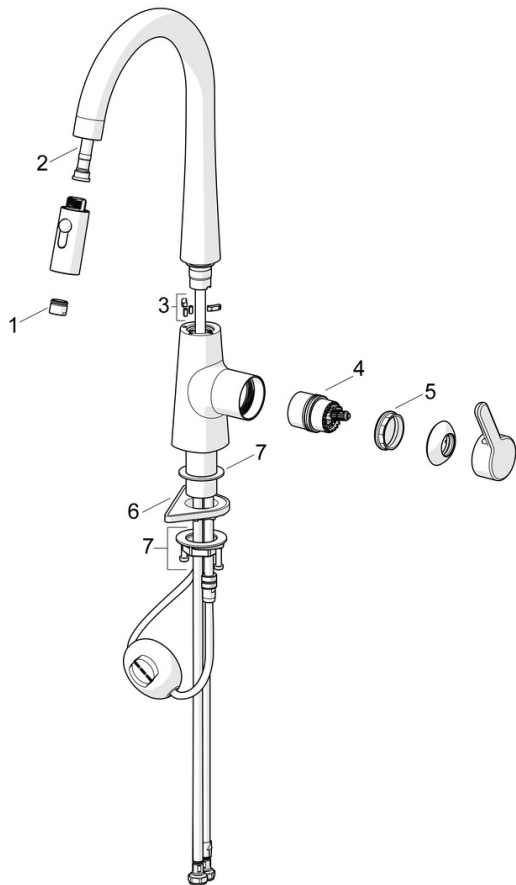

EAN: 4057304020186
static.hansa.com/5136228333

- Kuchyně
- Jednopáková s bočním ovládním
- Stojánková
- Černá matná
- Otočné výtokové rameno, Model s vyťahovací sprškou, Možnost omezení rozsahu otáčení
- Jedna ovládací páka / rukojeť, Páka se symboly teplé a studené vody
- Funkce pro nastavení maximální teploty a průtoku vody
- \varnothing 40 mm keramická kartuše pro ovládní teploty a průtoku vody
- Flexibilní připojovací hadice
- 2 proudy

Technické údaje

Vlastnosti průtoku

Průtokové množství při 3 bar	9.6 l/min
Tlaková ztráta při průtoku (0,2 l/s)	3 bar

Technické vlastnosti

Velikost DN (jmenovitý rozměr)	DN15
Zdroj teplé vody	max. +70°C
Pracovní tlak	0.5-10 bar
Velikost přípojky	G3/8
Projection	231 mm
Zabezpečení proti zpětnému toku (ČSN EN 1717)	EB
Materiál	Mosaz

Předpisy

Norma EN	EN 817
Třída hlučnosti	I (ISO 3822)

Schválení a Prohlášení

Prohlášení o shodě	DoC
--------------------	------------

Náhradní díly

SP51362283CLR

	Název	Kód
01	Aerator	59914583
02	Hadice, L=1500, G1/2-M14x1	59914690
03	Omezovač, 60° / 0° Ukončeno	59914281
04	Kartuše	59914665
05	Upevňovací matice, M42x1.5, SW 38	59914128
06	Upevňovací destička	59910008
07	Upevňovací set	59913371