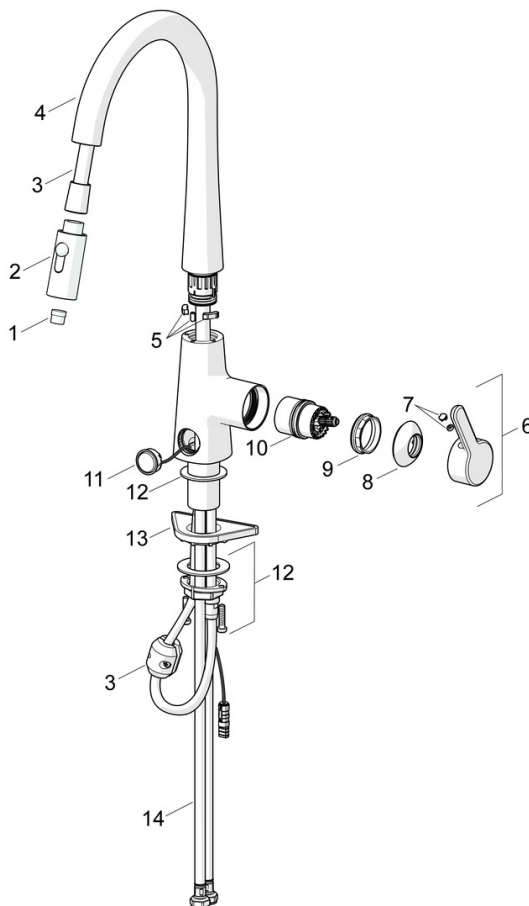

- Keuken
- Eengreeps, zijbediend
- Wastafelmontage
- Chroom
- Draaibare uitloop, Uittrekbare uitloop, Draaibereik beperkende optie
- Hendel met warm-koud-aanduiding, Eengreeps bediend
- Temperatuurbegrenzer
- $\varnothing$  40 mm keramisch binnenwerk voor debiet en temperatuur instelling
- Flexibele aansluitslang(en)
- 2-stralig

### Technische eigenschappen

DN-maat	<b>DN15</b>
Warmwatertoevoer	<b>max. +70°C</b>
Werkdruk	<b>0.5-10 bar</b>
Aansluitmaat	<b>G3/8</b>
Projection	<b>231 mm</b>
Terugstroom beveiliging (EN1717)	<b>EB</b>
Materiaal	<b>brass</b>

### SP51362283

	Naam	Code
01	Mousseur	59914583
02	Hoofdsproeier Chrom	59914584
03	Slangen, L=1500, G1/2-M14x1	59914690
04	Uitloop Chrom Stopgezet	59914689
05	Begrenzer, 60° / 0° Stopgezet	59914281
06	Hendel Chrom	59914652
07	Sierdop	59914341
08	Kap Chrom	59914649
09	Schroefring, M42x1.5, SW 38	59914128
10	Binnenwerk	59914665
11	Push button, 3 V Chrom	1004296V
12	Bevestigingsset	59913371
13	Verstevigingsplaat	59910008
14	Flexibele aansluitingen, L=550, G3/8-M10x1 LH Stopgezet	59914691