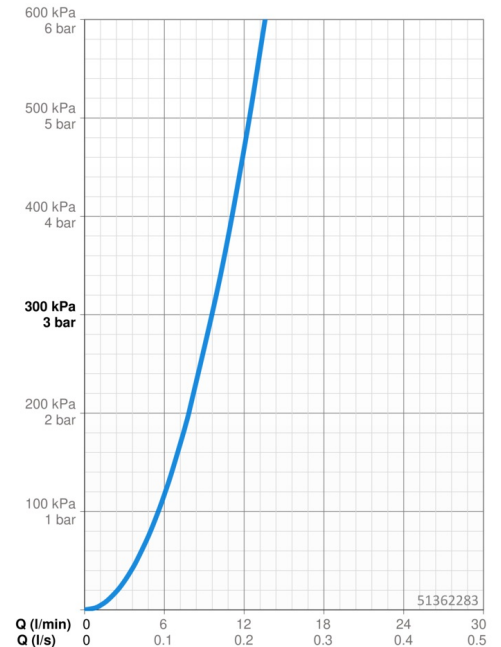

Technische gegevens

Doorstromingseigenschappen

Doorstroomhoeveelheid bij 3 bar	9.6 l/min
Drukverlies bij doorstroomhoeveelheid (0,2 l/s)	3 bar

Technische eigenschappen

DN-maat	DN15
Warmwatertoevoer	max. +70°C
Werkdruk	0.5-10 bar
Aansluitmaat	G3/8
Projection	231 mm
Terugstroom beveiliging (EN1717)	EB
Materiaal	brass

Voorschriften

EN-norm	EN 817
Geluidsklasse	I (ISO 3822)

Toestemmingen en Verklaringen

DVGW	DW-6506DL0547
Verklaring van overeenstemming	DoC