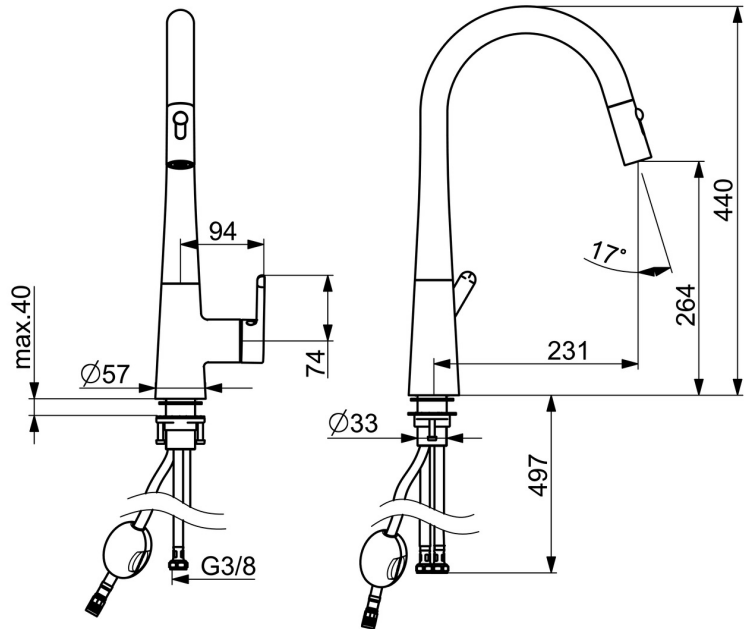

EAN: 4057304007057  
[static.hansa.com/51362283](https://static.hansa.com/51362283)

De HANSADESIGNO Style keukenkraan is een stijlvolle toevoeging aan elke keuken. Met een chroom oppervlaktebehandeling en wastafelmontage is deze kraan perfect geschikt voor thuisgebruik. De eengreeps zijbediening en hendel met warm-koud-aanduiding maken het gemakkelijk om de watertemperatuur te regelen. De draaibare en uittrekbare uitloop biedt flexibiliteit en de draaibereik beperkende optie zorgt voor meer controle. Met 2-stralige sprayfuncties biedt deze kraan de perfecte waterstroom voor elke situatie.

- Keuken
- Eengreeps, zijbediend
- Wastafelmontage
- Chroom
- Draaibare uitloop, Uittrekbare uitloop, Draaibereik beperkende optie
- Hendel met warm-koud-aanduiding, Eengreeps bediend
- Temperatuurbegrenzer
- $\varnothing$  40 mm keramisch binnenwerk voor debiet en temperatuur instelling
- Flexibele aansluitslang(en)
- 2-stralig

### Technische eigenschappen

DN-maat	<b>DN15</b>
Warmwatertoevoer	<b>max. +70°C</b>
Werkdruk	<b>0.5-10 bar</b>
Aansluitmaat	<b>G3/8</b>
Projection	<b>231 mm</b>
Terugstroom beveiliging (EN1717)	<b>EB</b>
Materiaal	<b>brass</b>

### SP51362283

	Naam	Code
01	Mousseur	59914583
02	Hoofdsproeier Chrom	59914584
03	Slangen, L=1500, G1/2-M14x1	59914690
04	Uitloop Chrom Stopgezet	59914689
05	Begrenzer, 60° / 0° Stopgezet	59914281
06	Hendel Chrom	59914652
07	Sierdop	59914341
08	Kap Chrom	59914649
09	Schroefring, M42x1.5, SW 38	59914128
10	Binnenwerk	59914665
11	Push button, 3 V Chrom	1004296V
12	Bevestigingsset	59913371
13	Verstevigingsplaat	59910008
14	Flexibele aansluitingen, L=550, G3/8-M10x1 LH Stopgezet	59914691