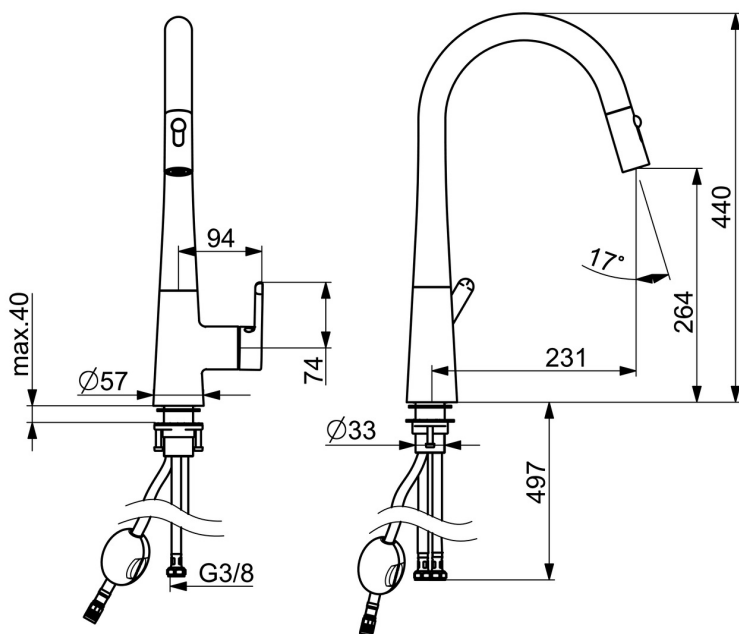

EAN: 4057304007057  
[static.hansa.com/51362283](http://static.hansa.com/51362283)

- Kuchyně
- Jednopáková s bočním ovládním
- Stojánková
- Chrom
- Otočné výtokové rameno, Model s vyťahovací sprškou, Možnost omezení rozsahu otáčení
- Páka se symboly teplé a studené vody, Jedna ovládací páka / rukojeť
- Funkce pro nastavení maximální teploty a průtoku vody
- $\varnothing$  40 mm keramická kartuše pro ovládní teploty a průtoku vody
- Flexibilní připojovací hadice
- 2 proudy

### Technické vlastnosti

Velikost DN (jmenovitý rozměr)	<b>DN15</b>
Zdroj teplé vody	<b>max. +70°C</b>
Pracovní tlak	<b>0.5-10 bar</b>
Velikost přípojky	<b>G3/8</b>
Projection	<b>231 mm</b>
Zabezpečení proti zpětnému toku (ČSN EN 1717)	<b>EB</b>
Materiál	<b>Mosaz</b>

### SP51362283

	Název	Kód
01	Aerator	59914583
02	Hlavová sprcha	59914584
03	Hadice, L=1500, G1/2-M14x1	59914690
04	Výtokové rameno Ukončeno	59914689
05	Omezovač, 60° / 0° Ukončeno	59914281
06	Páka	59914652
07	Záslepka	59914341
08	Krytka	59914649
09	Upevňovací matice, M42x1.5, SW 38	59914128
10	Kartuše	59914665
11	Tlačítko, 3 V	1004296V
12	Upevňovací set	59913371
13	Upevňovací destička	59910008
14	Flexibilní hadička, L=550, G3/8-M10x1 LH Ukončeno	59914691