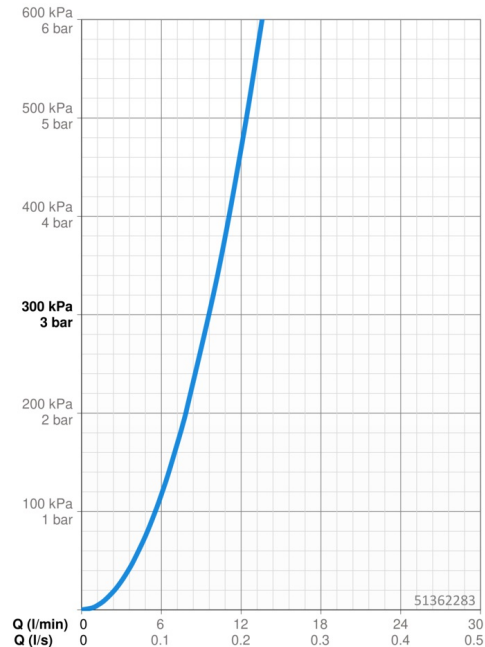

Technické údaje

Vlastnosti průtoku

Průtokové množství při 3 bar	9.6 l/min
Tlaková ztráta při průtoku (0,2 l/s)	3 bar

Technické vlastnosti

Velikost DN (jmenovitý rozměr)	DN15
Zdroj teplé vody	max. +70°C
Pracovní tlak	0.5-10 bar
Velikost přípojky	G3/8
Projection	231 mm
Zabezpečení proti zpětnému toku (ČSN EN 1717)	EB
Materiál	Mosaz

Předpisy

Norma EN	EN 817
Třída hlučnosti	I (ISO 3822)

Schválení a Prohlášení

DVGW	DW-6506DL0547
Prohlášení o shodě	DoC