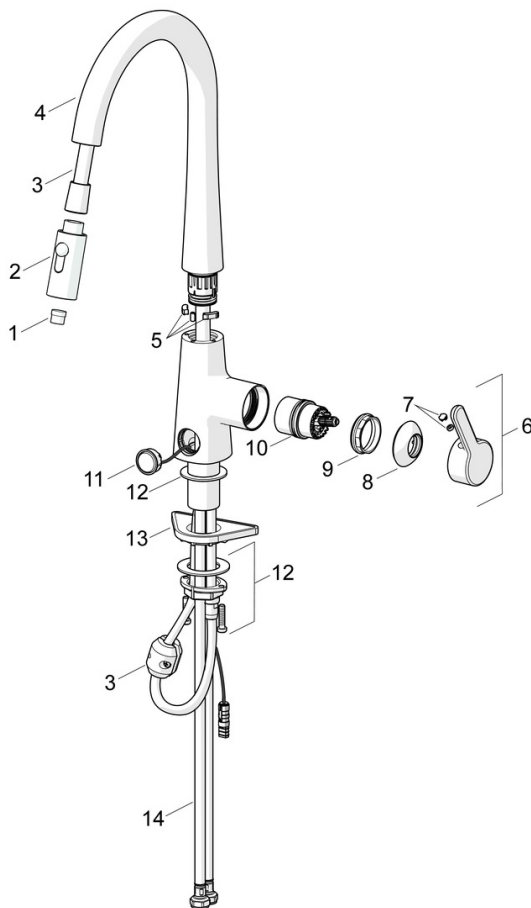

### Technické vlastnosti

Velikost DN (jmenovitý rozměr)	<b>DN15</b>
Zdroj teplé vody	<b>max. +70°C</b>
Pracovní tlak	<b>0.5-10 bar</b>
Velikost přípojky	<b>G3/8</b>
Projection	<b>231 mm</b>
Zabezpečení proti zpětnému toku (ČSN EN 1717)	<b>EB</b>
Materiál	<b>Mosaz</b>

### SP51362283

	Název	Kód
01	Aerator	59914583
02	Hlavová sprcha	59914584
03	Hadice, L=1500, G1/2-M14x1	59914690
04	Výtokové rameno Ukončeno	59914689
05	Omezovač, 60° / 0° Ukončeno	59914281
06	Páka	59914652
07	Záslepka	59914341
08	Krytka	59914649
09	Upevňovací matice, M42x1.5, SW 38	59914128
10	Kartuše	59914665
11	Tlačítko, 3 V	1004296V
12	Upevňovací set	59913371
13	Upevňovací destička	59910008
14	Flexibilní hadička, L=550, G3/8-M10x1 LH Ukončeno	59914691