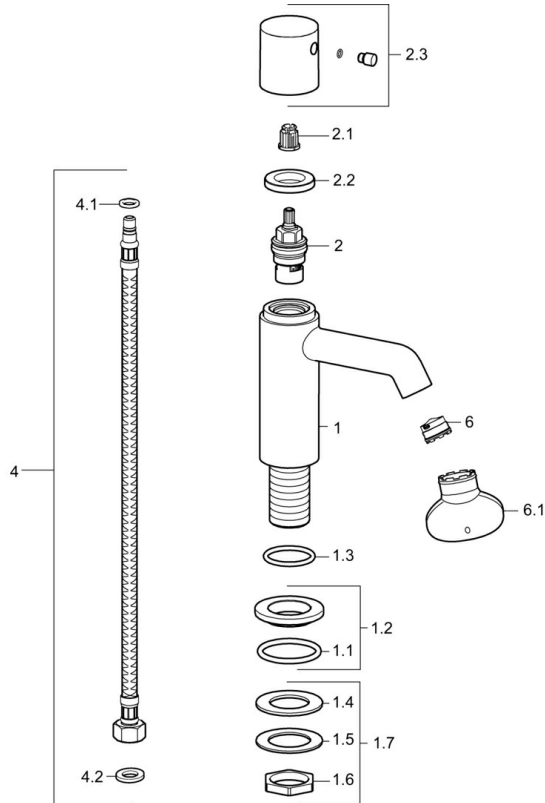

EAN: 4015474188402
static.hansa.com/51352178

- Wastafel
- Eengreeps
- Wastafelmontage
- Chroom
- CASCADE® mousseur

Technische gegevens

Technische eigenschappen

DN-maat	DN15
Warmwatertoevoer	max. +80°C
Werkdruk	0.5-10 bar

Reserveonderdelen

SP51352172

	Naam	Code
1.2	Afdekplaat Chroom	59913495
1.3	O-ring, d 36.09x d 3.53	59913396
1.7	Bevestigingsset	59910729
2	Binnenwerk, G1/2	59913491
2.1	Adapter Wit	59910235
2.2	Schroefring, d35.5xM24x1	59912023
2.3	Hendel Chroom	59913492
4	Flexibele aansluitingen, L=430, G3/8-M10x1	59912515
4.1	O-ring, d 7.65x1.78	59902337
4.2	Dichting, 9.5x14.4x2	59912551
6	Mousseur, M18.5x1, TJ	59913366
6.1	Schuimstralersleutel, M18.5	59913367