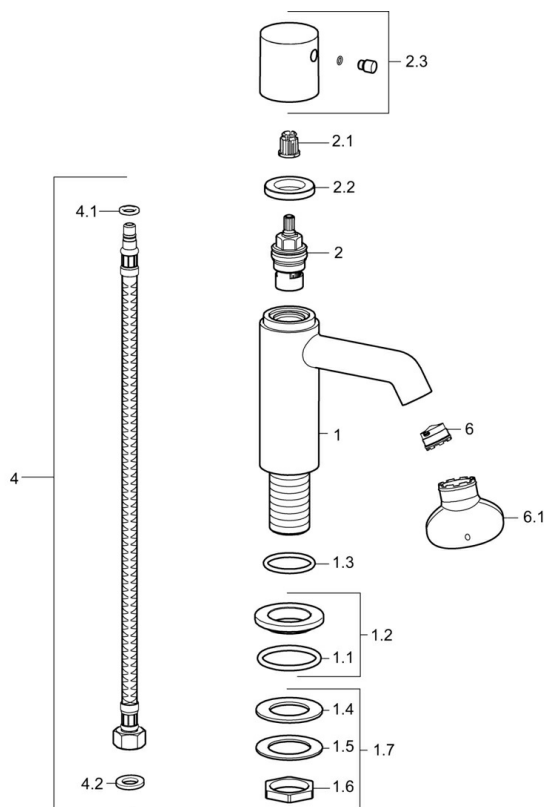

EAN: 4015474188402  
[static.hansa.com/51352178](https://static.hansa.com/51352178)

- Lavabo
- Cromo
- Monocomando
- Rompigetto Standard
- Montaggio d'appoggio

#### Caratteristiche tecniche

Misura DN (dimensione nominale)	<b>DN15</b>
Fornitura di acqua calda	<b>max. +80°C</b>
Pressione di esercizio	<b>0.5-10 bar</b>

## Parti di ricambio

### SP51352172

	Nome	Codice
1.2	Piastra Cromo	59913495
1.3	O-ring, d 36.09x d 3.53	59913396
1.7	Set di fissaggio	59910729
2	Vitone , G1/2	59913491
2.1	Adapter Bianco	59910235
2.2	Dado di fissaggio, d35.5xM24x1	59912023
2.3	Leva Cromo	59913492
4	Cannette flessibili, L=430, G3/8-M10x1	59912515
4.1	O-ring, d 7.65x1.78	59902337
4.2	Giunto, 9.5x14.4x2	59912551
6	Aeratore, M18.5x1, TJ	59913366
6.1	Chiave per aeratore, M18.5	59913367