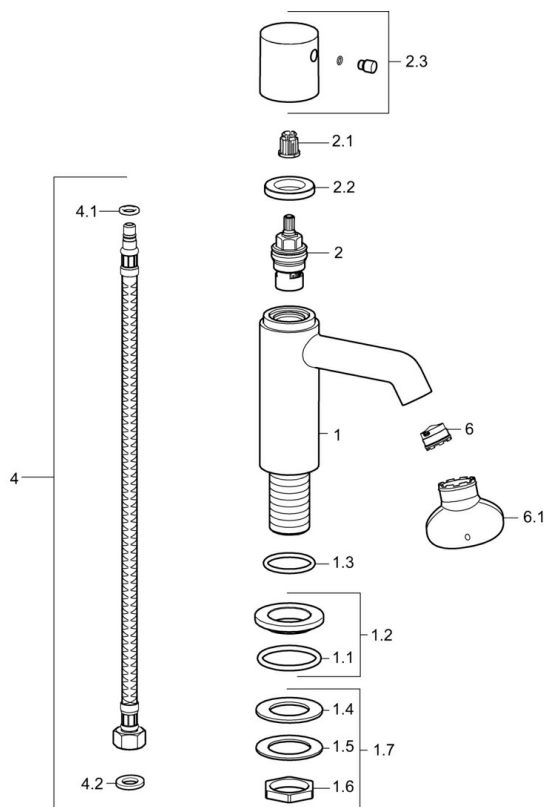

EAN: 4015474188402  
[static.hansa.com/51352178](https://static.hansa.com/51352178)

- Lavabo
- Monocommande
- Montage sur plaque
- Chrome
- CASCADE®

---

### Caractéristiques techniques

Taille DN (diamètre nominal)	<b>DN15</b>
Alimentation en eau chaude	<b>max. +80°C</b>
Pression de service	<b>0.5-10 bar</b>

## Pièces de rechange

### SP51352172

	Nom	Code
1.2	Rosaces	59913495
1.3	Joint, d 36.09x d 3.53	59913396
1.7	Ensemble de fixation	59910729
2	Tête, G1/2	59913491
2.1	Adaptateur Blanc	59910235
2.2	Écrou de maintien, d35.5xM24x1	59912023
2.3	Levier	59913492
4	Flexible d'alimentation, L=430, G3/8-M10x1	59912515
4.1	Joint, d 7.65x1.78	59902337
4.2	Joint, 9.5x14.4x2	59912551
6	Aérateur, M18.5x1, TJ	59913366
6.1	Clé pour aérateur, M18.5	59913367