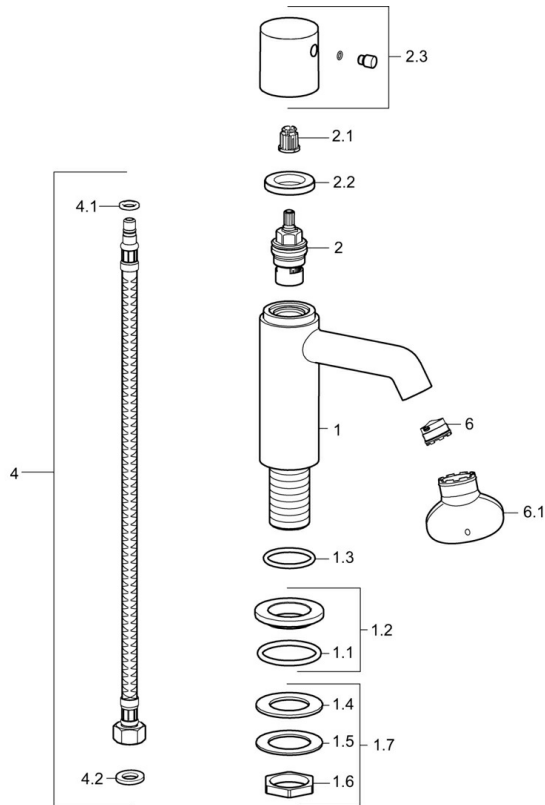

EAN: 4015474188402
static.hansa.com/51352178

- Waschtisch
- Einhebelmischer
- Standmontage
- Chrom
- CASCADE® Strahlregler

Technische Daten

Technische Eigenschaften

DN-Größe (Nennmaß)	DN15
Warmwasserversorgung	max. +80°C
Arbeitsdruck	0.5-10 bar

Ersatzteile

SP51352172

	Name	Art.-Nr.
1.2	Rosette	59913495
1.3	O-Ring, d 36.09x d 3.53	59913396
1.7	Befestigungssatz	59910729
2	Oberteil, G1/2	59913491
2.1	Adapter Weiss	59910235
2.2	Gegenmutter, d35.5xM24x1	59912023
2.3	Hebel	59913492
4	Anschlußschlauch, L=430, G3/8-M10x1	59912515
4.1	O-Ring, d 7.65x1.78	59902337
4.2	Dichtung, 9.5x14.4x2	59912551
6	Luftsprudler, M18.5x1, TJ	59913366
6.1	Schlüssel für Luftsprudler, M18.5	59913367