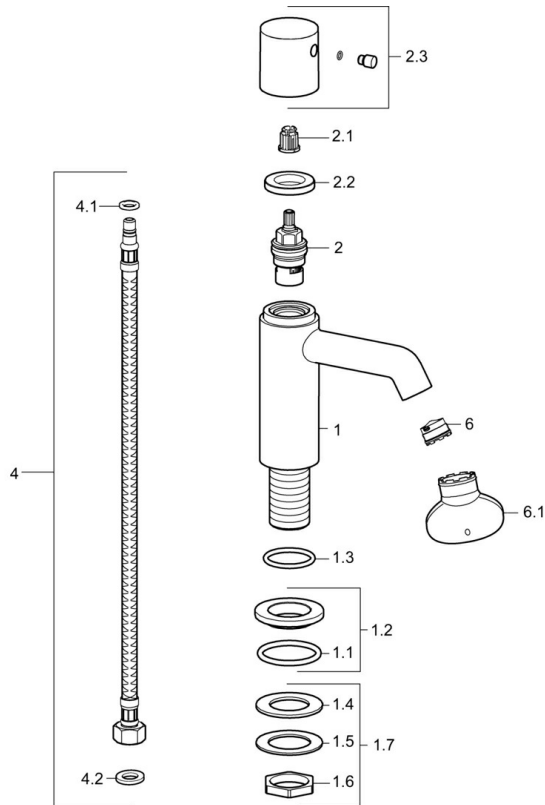

EAN: 4015474188402
static.hansa.com/51352178

- Umyvadlo
- Jednopaková
- Stojánková
- Chrom
- CASCADE® aerátor

Technické údaje

Technické vlastnosti

Velikost DN (jmenovitý rozměr)	DN15
Zdroj teplé vody	max. +80°C
Pracovní tlak	0.5-10 bar

Náhradní díly

SP51352172

	Název	Kód
1.2	Kryt příruby	59913495
1.3	O-kroužek, d 36.09x d 3.53	59913396
1.7	Upevňovací set	59910729
2	Vršek, G1/2	59913491
2.1	Adaptér Bílá	59910235
2.2	Upevňovací matice, d35.5xM24x1	59912023
2.3	Páka	59913492
4	Flexibilní hadička, L=430, G3/8-M10x1	59912515
4.1	O-kroužek, d 7.65x1.78	59902337
4.2	Těsnění, 9.5x14.4x2	59912551
6	Aerator, M18.5x1, TJ	59913366
6.1	Klíč k aerátoru, M18.5	59913367