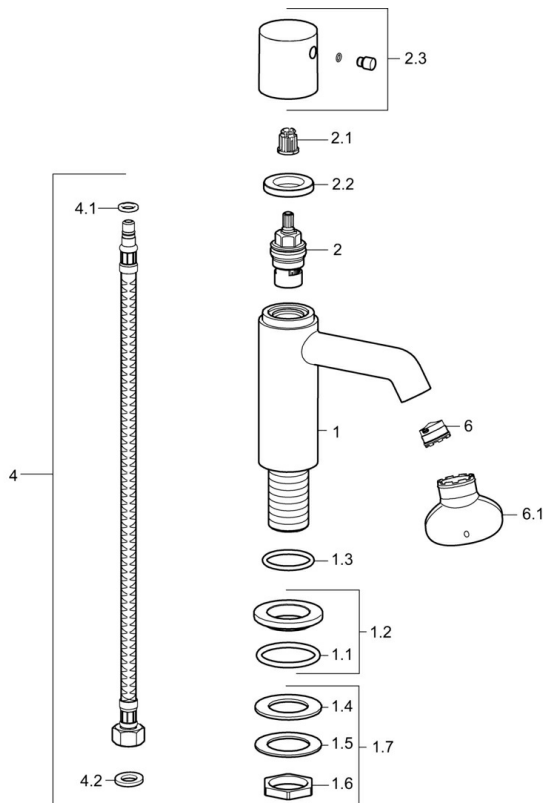

EAN: 4015474188396
static.hansa.com/51352177

- Umývadlo
- Jednopáková
- Stojanková
- Chróm

Technické údaje

Technické vlastnosti

Dodávka teplej vody
 Pracovný tlak

max. +80°C
0.5-10 bar

Náhradné diely

SP51352172

	Názov	Kód
1.2	Kryt príruby	59913495
1.3	O-kružok, d 36.09x d 3.53	59913396
1.7	Upevňovací set	59910729
2	Sedlo, G1/2	59913491
2.1	Adaptér Biela	59910235
2.2	Prítlačná matica, d35.5xM24x1	59912023
2.3	Ovládacia rukoväť	59913492
4	Flexibilná hadička, L=430, G3/8-M10x1	59912515
4.1	O-kružok, d 7.65x1.78	59902337
4.2	Tesnenie, 9.5x14.4x2	59912551
6	Aerator, M18.5x1, TJ	59913366
6.1	Kľúč k aerátoru, M18.5	59913367