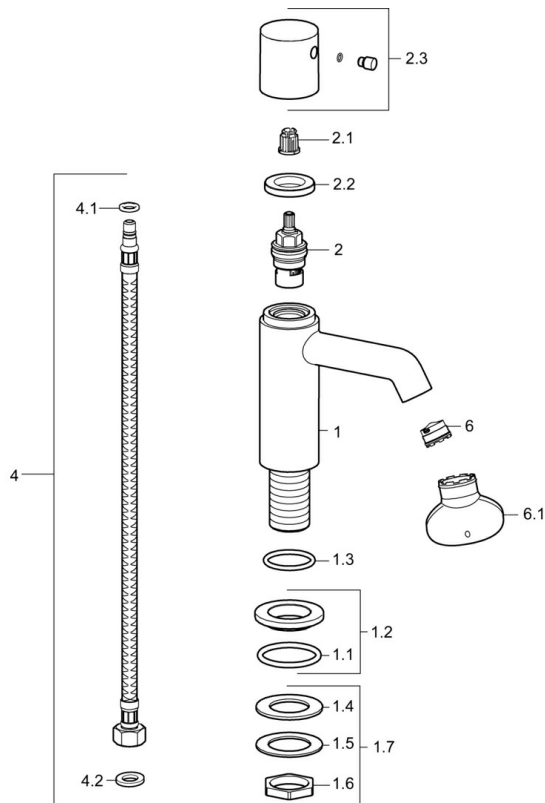

EAN: 4015474188396  
[static.hansa.com/51352177](http://static.hansa.com/51352177)

- Wastafel
- Eengreeps
- Wastafelmontage
- Chroom

### Technische eigenschappen

Warmwatertoevoer **max. +80°C**  
 Werkdruk **0.5-10 bar**

### Reserveonderdelen

### SP51352172

	Naam	Code
1.2	Afdeksplaat Chroom	59913495
1.3	O-ring, d 36.09x d 3.53	59913396
1.7	Bevestigingsset	59910729
2	Binnenwerk, G1/2	59913491
2.1	Adapter Wit	59910235
2.2	Schroefring, d35.5xM24x1	59912023
2.3	Hendel Chroom	59913492
4	Flexibele aansluitingen, L=430, G3/8-M10x1	59912515
4.1	O-ring, d 7.65x1.78	59902337
4.2	Dichting, 9.5x14.4x2	59912551
6	Mousseur, M18.5x1, TJ	59913366
6.1	Schuimstralersleutel, M18.5	59913367