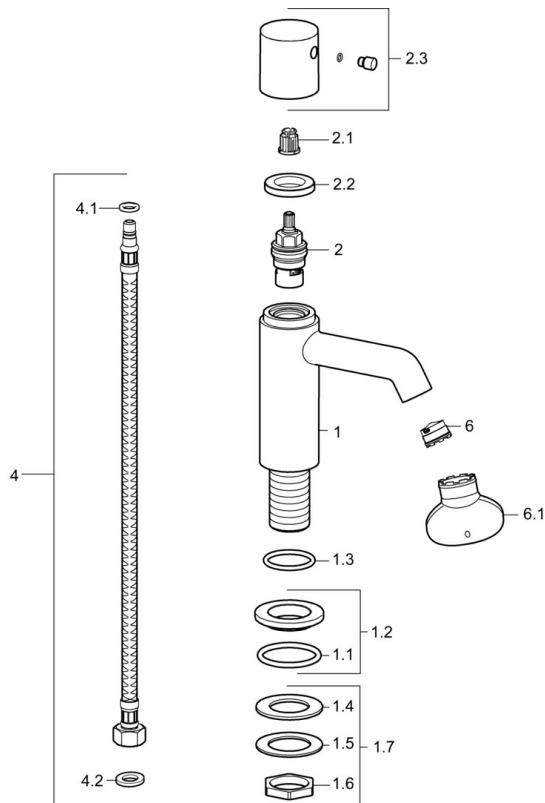

EAN: 4015474188396
static.hansa.com/51352177

- Lavabo
- Monocomando
- Montaggio d'appoggio
- Cromo

Dati tecnici

Caratteristiche tecniche

Fornitura di acqua calda
 Pressione di esercizio

max. +80°C
0.5-10 bar

Parti di ricambio

SP51352172

	Nome	Codice
1.2	Piastra Cromo	59913495
1.3	O-ring, d 36.09x d 3.53	59913396
1.7	Set di fissaggio	59910729
2	Vitone , G1/2	59913491
2.1	Adapter Bianco	59910235
2.2	Dado di fissaggio, d35.5xM24x1	59912023
2.3	Leva Cromo	59913492
4	Cannette flessibili, L=430, G3/8-M10x1	59912515
4.1	O-ring, d 7.65x1.78	59902337
4.2	Giunto, 9.5x14.4x2	59912551
6	Aeratore, M18.5x1, TJ	59913366
6.1	Chiave per aeratore, M18.5	59913367