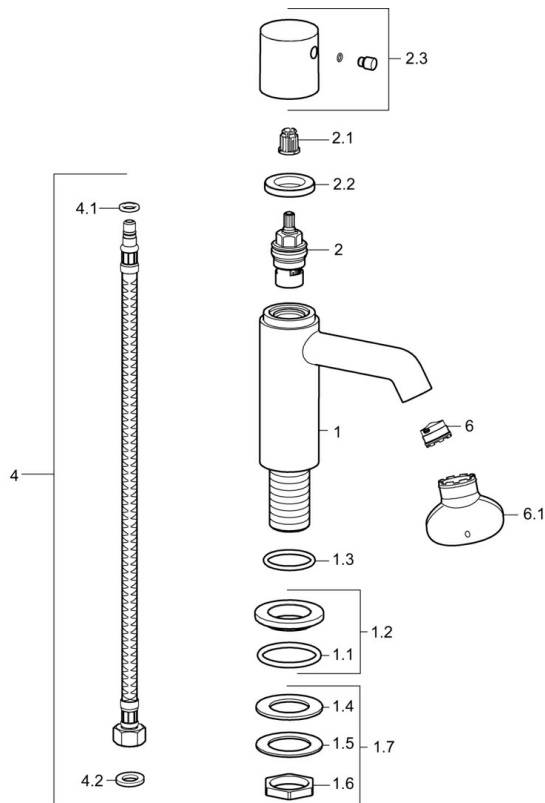

EAN: 4015474188396
static.hansa.com/51352177

- Waschtisch
- Einhebelmischer
- Standmontage
- Chrom

Technische Daten

Technische Eigenschaften

Warmwasserversorgung **max. +80°C**
 Arbeitsdruck **0.5-10 bar**

Ersatzteile

SP51352172

	Name	Art.-Nr.
1.2	Rosette	59913495
1.3	O-Ring, d 36.09x d 3.53	59913396
1.7	Befestigungssatz	59910729
2	Oberteil, G1/2	59913491
2.1	Adapter Weiss	59910235
2.2	Gegenmutter, d35.5xM24x1	59912023
2.3	Hebel	59913492
4	Anschlußschlauch, L=430, G3/8-M10x1	59912515
4.1	O-Ring, d 7.65x1.78	59902337
4.2	Dichtung, 9.5x14.4x2	59912551
6	Luftsprudler, M18.5x1, T1	59913366
6.1	Schlüssel für Luftsprudler, M18.5	59913367