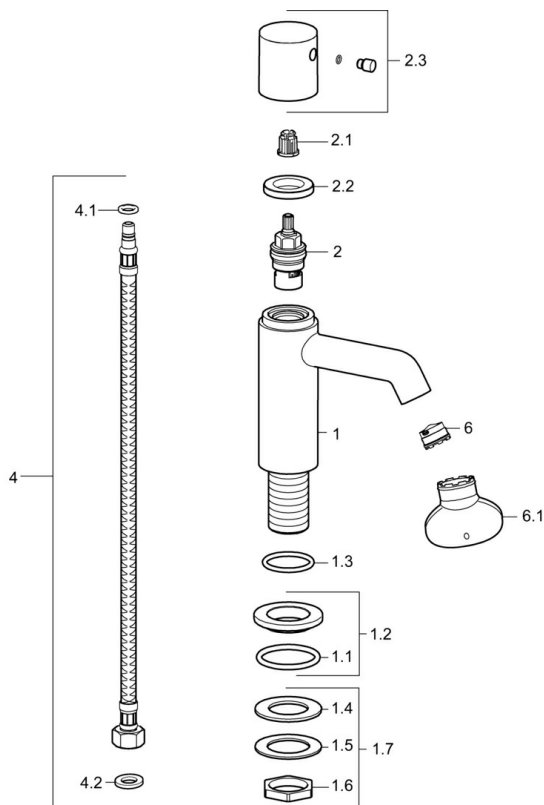

EAN: 4015474188396
static.hansa.com/51352177

- Umyvadlo
- Jednopáková
- Stojánková
- Chrom

Technické údaje

Technické vlastnosti

Zdroj teplé vody **max. +80°C**
 Pracovní tlak **0.5-10 bar**

Náhradní díly

SP51352172

	Název	Kód
1.2	Kryt příruby	59913495
1.3	O-kroužek, d 36.09x d 3.53	59913396
1.7	Upevňovací set	59910729
2	Vršek, G1/2	59913491
2.1	Adaptér Bílá	59910235
2.2	Upevňovací matice, d35.5xM24x1	59912023
2.3	Páka	59913492
4	Flexibilní hadička, L=430, G3/8-M10x1	59912515
4.1	O-kroužek, d 7.65x1.78	59902337
4.2	Těsnění, 9.5x14.4x2	59912551
6	Aerator, M18.5x1, TJ	59913366
6.1	Klíč k aerátoru, M18.5	59913367