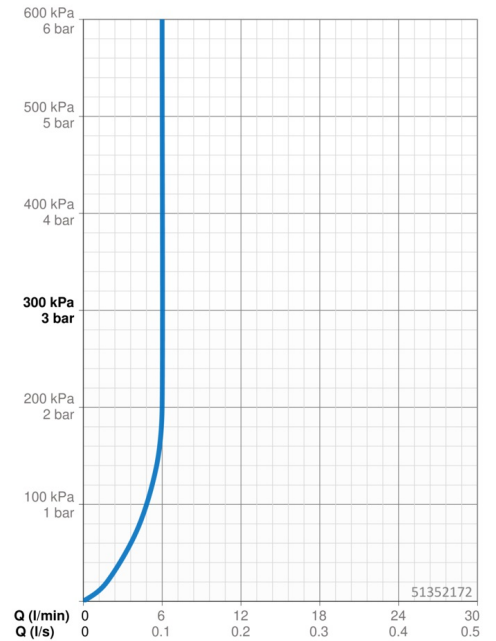

Technické údaje

Vlastnosti prietoku

Prietok pri tlaku 3 bar (s ovládačom prietoku)

6.0 l/min

Technické vlastnosti

Veľkosť DN (menovitý rozmer)

DN15

Dodávka teplej vody

max. +80°C

Pracovný tlak

0.5-10 bar

Spojovacia veľkosť

G3/8

Projection

100 mm

Spätná klapka (STN EN 1717)

AA

Materiál

Mosadz