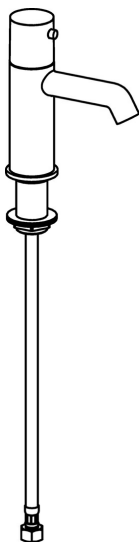

EAN: 4015474188280
static.hansa.com/51352172

- Umývadlo
- Jednopaková
- Stojanková
- Chróm
- Pevné výtokové rameno
- PCA® - aerátor s konštantným prietokom vody aj pri kolísaní tlaku, CACHE® - zapustený aerátor umiestnený priamo vo výtokovom ramene
- Uzatvárací vršok s keramickými doštičkami
- Pripojenie na studenú alebo vopred zmiešanú vodu
- Telo batérie z mosadze DZR

Technické údaje

Vlastnosti prietoku

Prietok pri tlaku 3 bar (s ovládačom prietoku)

6.0 l/min

Technické vlastnosti

Veľkosť DN (menovitý rozmer)

DN15

Dodávka teplej vody

AA

Materiál

Mosadz

Náhradné diely

SP51352172

	Názov	Kód
1.2	Kryt príruby	59913495
1.3	O-krúžok, d 36.09x d 3.53	59913396
1.7	Upevňovací set	59910729
2	Sedlo, G1/2	59913491
2.1	Adaptér Biela	59910235
2.2	Prítlačná matica, d35.5xM24x1	59912023
2.3	Ovládacía rukoväť	59913492
4	Flexibilná hadička, L=430, G3/8-M10x1	59912515
4.1	O-krúžok, d 7.65x1.78	59902337
4.2	Tesnenie, 9.5x14.4x2	59912551
6	Aerator, M18.5x1, TJ	59913366
6.1	Kľúč k aerátoru, M18.5	59913367