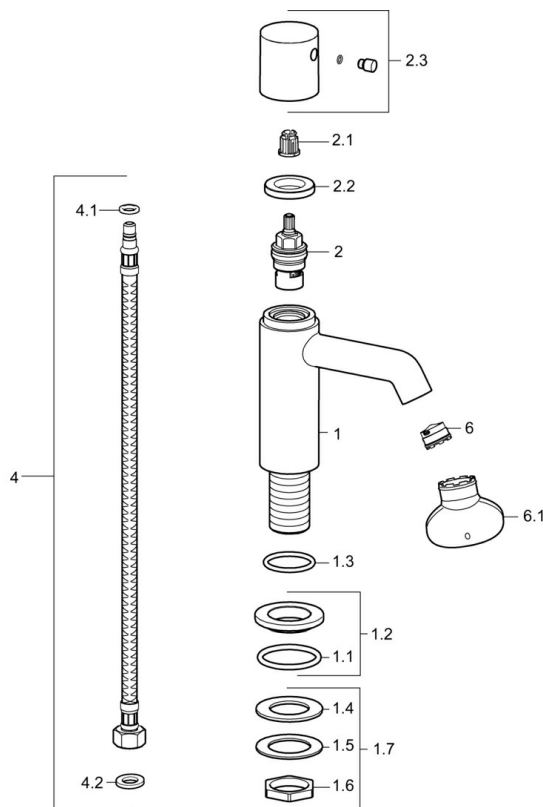

Technické údaje

Vlastnosti prietoku

Prietok pri tlaku 3 bar (s ovládačom prietoku)

6.0 l/min

Technické vlastnosti

Veľkosť DN (menovitý rozmer)

DN15

Dodávka teplej vody

max. +80°C

Pracovný tlak

0.5-10 bar

Spojovacia veľkosť

G3/8

Projection

100 mm

Spätná klapka (STN EN 1717)

AA

Materiál

Mosadz

Náhradné diely

SP51352172

	Názov	Kód
1.2	Kryt príruby	59913495
1.3	O-krúžok, d 36.09x d 3.53	59913396
1.7	Upevňovací set	59910729
2	Sedlo, G1/2	59913491
2.1	Adaptér Biela	59910235
2.2	Prítlačná matica, d35.5xM24x1	59912023
2.3	Ovládacía rukoväť	59913492
4	Flexibilná hadička, L=430, G3/8-M10x1	59912515
4.1	O-krúžok, d 7.65x1.78	59902337
4.2	Tesnenie, 9.5x14.4x2	59912551
6	Aerator, M18.5x1, TJ	59913366
6.1	Kľúč k aerátoru, M18.5	59913367