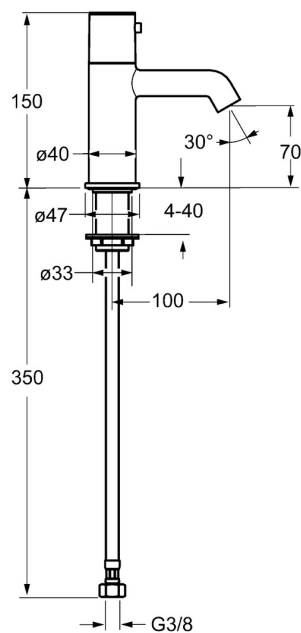

EAN: 4015474188280
static.hansa.com/51352172

- Umývadlo
- Jednopaková
- Stojanková
- Chróm
- Pevné výtokové rameno
- PCA® - aerátor s konštantným prietokom vody aj pri kolísaní tlaku, CACHE® - zapustený aerátor umiestnený priamo vo výtokovom ramene
- Uzatvárací vršok s keramickými doštičkami
- Pripojenie na studenú alebo vopred zmiešanú vodu
- Telo batérie z mosadze DZR

Technické údaje

Vlastnosti prietoku

Prietok pri tlaku 3 bar (s ovládačom prietoku)

6.0 l/min

Technické vlastnosti

Veľkosť DN (menovitý rozmer)

DN15

Dodávka teplej vody

max. +80°C

Pracovný tlak

0.5-10 bar

Spojovacia veľkosť

G3/8

Projection

100 mm

Spätná klapka (STN EN 1717)

AA

Materiál

Mosadz

Náhradné diely

SP51352172

	Názov	Kód
1.2	Kryt príruby	59913495
1.3	O-krúžok, d 36.09x d 3.53	59913396
1.7	Upevňovací set	59910729
2	Sedlo, G1/2	59913491
2.1	Adaptér Biela	59910235
2.2	Prítlačná matica, d35.5xM24x1	59912023
2.3	Ovládacía rukoväť	59913492
4	Flexibilná hadička, L=430, G3/8-M10x1	59912515
4.1	O-krúžok, d 7.65x1.78	59902337
4.2	Tesnenie, 9.5x14.4x2	59912551
6	Aerator, M18.5x1, TJ	59913366
6.1	Kľúč k aerátoru, M18.5	59913367