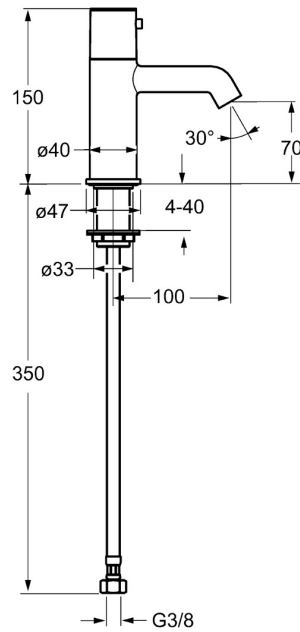

EAN: 4015474188280  
[static.hansa.com/51352172](https://static.hansa.com/51352172)

- Wastafel
- Eengreeps
- Wastafelmontage
- Chrom
- Vaste uitloop
- PCA® mousseur voor een drukonafhankelijke doorstroom, CACHE® mousseur geïntegreerd in kraanhuis
- Keramische bovendeele voor debiet
- Eén aansluiting voor koud- of voorgegemengd water
- Kraanhuis gemaakt van DZR messing

### Doorstromingseigenschappen

Doorstroomhoeveelheid bij 3 bar (met debietregelaar) **6.0 l/min**

### Technische eigenschappen

DN-maat **DN15**  
 Warmwatertoevoer **max. +80°C**  
 Werkdruk **0.5-10 bar**  
 Aansluitmaat **G3/8**  
 Projection **100 mm**  
 Terugstroom beveiliging (EN1717) **AA**  
 Materiaal **brass**

### SP51352172

|     | Naam                                       | Code     |
|-----|--|----------|
| 1.2 | Afdekplaat Chroom                          | 59913495 |
| 1.3 | O-ring, d 36.09x d 3.53                    | 59913396 |
| 1.7 | Bevestigingsset                            | 59910729 |
| 2   | Binnenwerk, G1/2                           | 59913491 |
| 2.1 | Adapter Wit                                | 59910235 |
| 2.2 | Schroefring, d35.5xM24x1                   | 59912023 |
| 2.3 | Hendel Chroom                              | 59913492 |
| 4   | Flexibele aansluitingen, L=430, G3/8-M10x1 | 59912515 |
| 4.1 | O-ring, d 7.65x1.78                        | 59902337 |
| 4.2 | Dichting, 9.5x14.4x2                       | 59912551 |
| 6   | Mousseur, M18.5x1, TJ                      | 59913366 |
| 6.1 | Schuimstralersleutel, M18.5                | 59913367 |