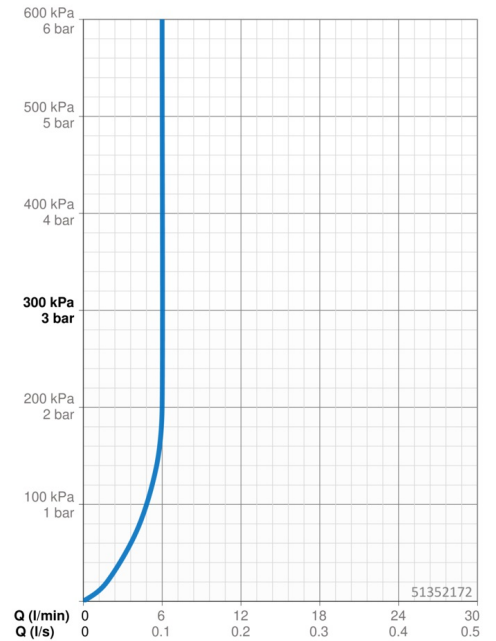

Technische gegevens

Doorstromingseigenschappen

Doorstroomhoeveelheid bij 3 bar (met debietregelaar) **6.0 l/min**

Technische eigenschappen

DN-maat **DN15**
Warmwatertoevoer **max. +80°C**
Werkdruk **0.5-10 bar**
Aansluitmaat **G3/8**
Projection **100 mm**
Terugstroom beveiliging (EN1717) **AA**
Materiaal **brass**