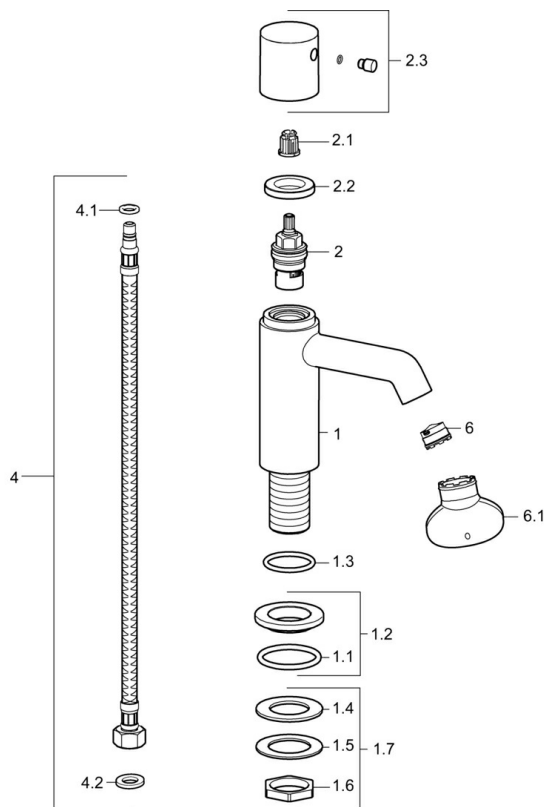

EAN: 4015474188280  
[static.hansa.com/51352172](https://static.hansa.com/51352172)

- Wastafel
- Eengreeps
- Wastafelmontage
- Chrom
- Vaste uitloop
- PCA® mousseur voor een drukonafhankelijke doorstroom, CACHE® mousseur geïntegreerd in kraanhuis
- Keramische bovendeele voor debiet
- Eén aansluiting voor koud- of voorgegemengd water
- Kraanhuis gemaakt van DZR messing

### Doorstromingseigenschappen

Doorstroomhoeveelheid bij 3 bar (met debietregelaar) **6.0 l/min**

### Technische eigenschappen

DN-maat **DN15**  
 Warmwatertoevoer **max. +80°C**  
 Werkdruk **0.5-10 bar**  
 Aansluitmaat **G3/8**  
 Projection **100 mm**  
 Terugstroom beveiliging (EN1717) **AA**  
 Materiaal **brass**

### SP51352172

|     | Naam                                       | Code     |
|-----|--|----------|
| 1.2 | Afdekplaat Chroom                          | 59913495 |
| 1.3 | O-ring, d 36.09x d 3.53                    | 59913396 |
| 1.7 | Bevestigingsset                            | 59910729 |
| 2   | Binnenwerk, G1/2                           | 59913491 |
| 2.1 | Adapter Wit                                | 59910235 |
| 2.2 | Schroefring, d35.5xM24x1                   | 59912023 |
| 2.3 | Hendel Chroom                              | 59913492 |
| 4   | Flexibele aansluitingen, L=430, G3/8-M10x1 | 59912515 |
| 4.1 | O-ring, d 7.65x1.78                        | 59902337 |
| 4.2 | Dichting, 9.5x14.4x2                       | 59912551 |
| 6   | Mousseur, M18.5x1, TJ                      | 59913366 |
| 6.1 | Schuimstralersleutel, M18.5                | 59913367 |